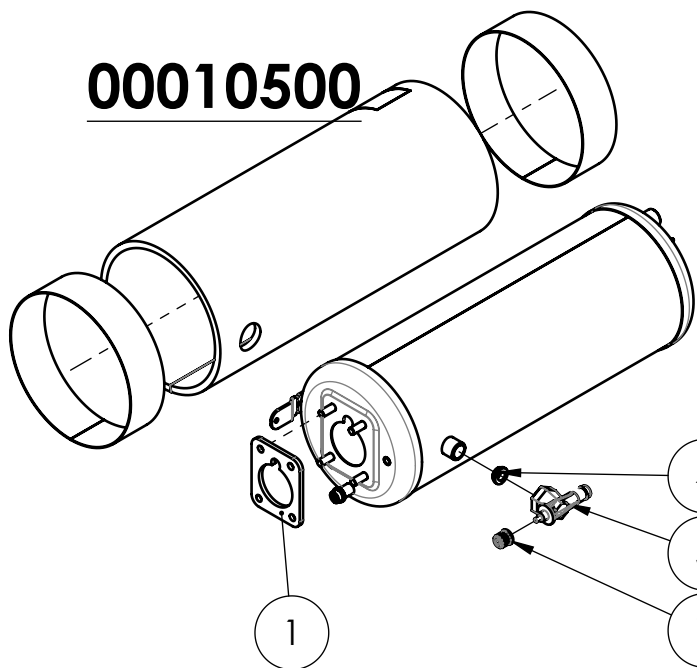

00010500

Pos.	Codice	LG [m]	DESCRIZIONE
1	00003430		Guarnizione resistenza
3	00010504		GUARNIZIONE CODOLO BOILER
4	00010504		GUARNIZIONE CODOLO BOILER
5	00010514		RACCORDO BOILER/POMPA BRILL. M10
7	00220413		Ghiera bloccaggio tubo
8	05100007		FASCETTA FE ZN D=12/20
9	07145011	0.51	Tubo gomma alimentare D=12x19,5
10	07145011	1.25	Tubo gomma alimentare D=12x19,5
11	07145011	1.25	Tubo gomma alimentare D=12x19,5
12	12356004		Portagomma inox 303 G 1/2F d.12
13	23120021		ELETTOVALVOLA 1VIA C/RID 10LT 230V
14	23180203		Valvola anti inquinamento

0010502

00019530