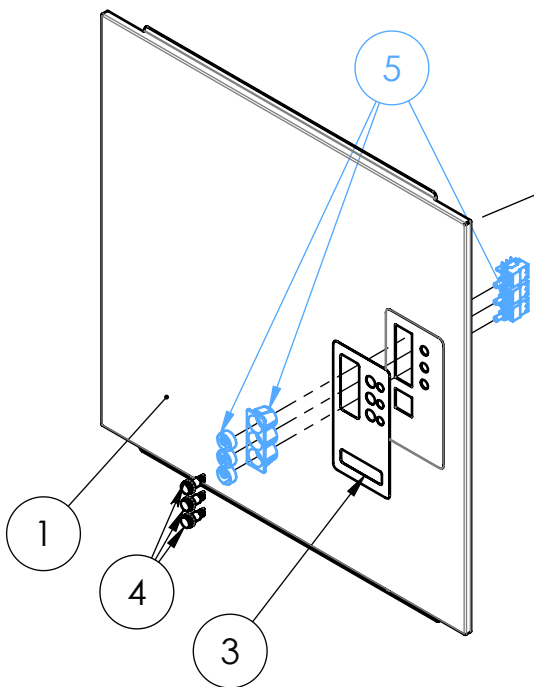

Зип Общепит

vsezip.ru

+7(812)987-08-81

Zip-Общепит  
vsezip.ru  
+7(812)987-08-81

Pos.	Codice	DESCRIZIONE	Pag
7	00018008	Pannello laterale	
8	00018050	RUOTA MANIGLIONE C	
9	00018051	Perno per ruota maniglione	
10	00018073	AGGANCIANO RIPIANO C44	
11	00018165	SUPPORTO + COPERCHIO INF. ASSIEME	
12	00018404	PORTACESTELLO C44/66 RICAMBIO	
13	00019514	CAPOT CE24 ASSIEME	
14	00019523	PANNELLO POST. CE24	
16	00079402	PIEDINO 2" H=140 COMPLETO C/FLANGIA	
25	C5111010_0	GRUPPO MONTAGGIO ASM	2

Pos.	Codice	DESCRIZIONE
1	00019526	PANNELLO TELAIO ANT. CE24
3	00019501	TARGA QUADRO CE24 BLU PANT 2746
4	28100011	SPIA GIALLA NYLON LED FM6,3 250V
5	<b>28160029</b>	PULSANTE DOMINO 3POS. D40 C/PS

**28160029**