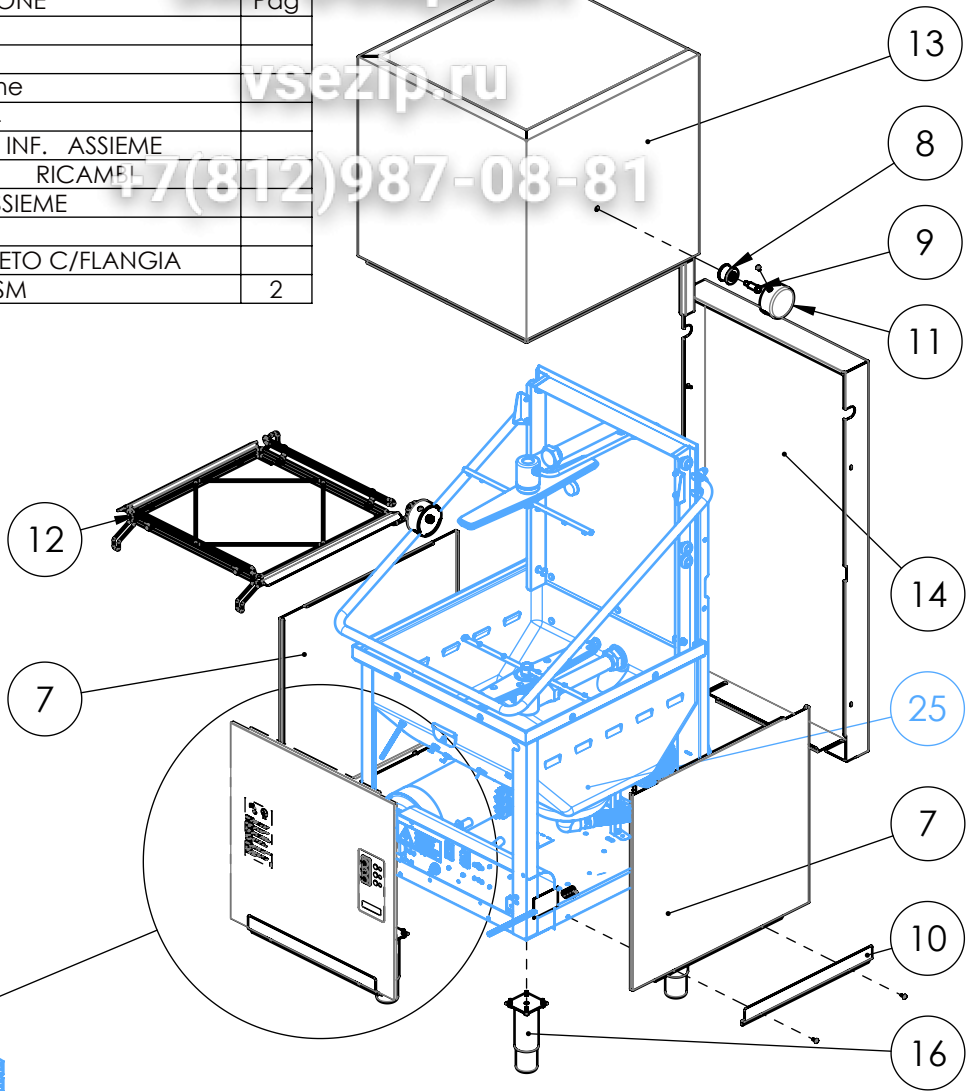

Зип Общепит

vsezip.ru

+7(812)987-08-81

Zip-Общепит  
vsezip.ru  
+7(812)987-08-81

Pos.	Codice	DESCRIZIONE	Pag
7	00018008	Pannello laterale	
8	00018050	RUOTA MANIGLIONE C	
9	00018051	Perno per ruota maniglione	
10	00018073	AGGANCIANO RIPIANO C44	
11	00018165	SUPPORTO + COPERCHIO INF. ASSIEME	
12	00018404	PORTACESTELLO C44/66 RICAMBIO	
13	00019514	CAPOT CE24 ASSIEME	
14	00019523	PANNELLO POST. CE24	
16	00079402	PIEDINO 2" H=140 COMPLETO C/FLANGIA	
25	C5111010_0	GRUPPO MONTAGGIO ASM	2

Pos.	Codice	DESCRIZIONE
1	00019526	PANNELLO TELAIO ANT. CE24
3	00019501	TARGA QUADRO CE24 BLU PANT 2746
4	28100011	SPIA GIALLA NYLON LED FM6,3 250V
5	<b>28160029</b>	PULSANTE DOMINO 3POS. D40 C/PS

**28160029**

Pos.	Codice	DESCRIZIONE
1	28160199	Supporto pulsante 3 posizioni
2	28160203	Puls. scelta ciclo
3	28160213	Tasto ON/OFF s/z finestra
4	28160214	Tasto partenza ciclo
5	28160275	INTERRUTTORE CM DEV/DEV 45°

**C5111010\_0**

Pos.	Codice	DESCRIZIONE	Pag.
1	00002185	Molla tubo pressostato	
2	00003325	RESISTENZA BOILER KW5,2 C/TERM 230V	
2A	00003335	RESISTENZA BOILER KW9 C/TERM 230V	
2B	00003345	RESISTENZA BOILER KW9,8 C/TERM 230V	
7	00011058	CONTRAPPESO FILTRO ASPIRAZIONE	
8	00011059	FILTRO TUBO ASPIRAZIONE ASSIEME	
9	00013771	GRUPPO MONTAGGIO BOILER C C/VALVOLA	7
10	00018056	MOLLA SOLLEVAMENTO C44	
11	00018070	RESISTENZA VASCA KW3 230V	
12	00018271	TAPPO TROPPOPIENO C44 VASCA STAMP.	
13	00018301	Filtro pompa	
15	00019508	TELAIO CE24 C/VASCA+SCHIEN. ASSIEME	3
16	00019519	FERMO CAPOT DX CE24	
17	00019520	FERMO CAPOT SX CE24	
18	00019528	QUADRO CE24 ASSIEME	4
32	07130002	Tubo carico H2O FC 3/4x2000 VDE	
33	07130158	TUBO SCARICO LG=2000X32X37 CORRUG.	
34	C5111010_3	GRUPPO LAVAGGIO E RISCIAQUO CE24	5