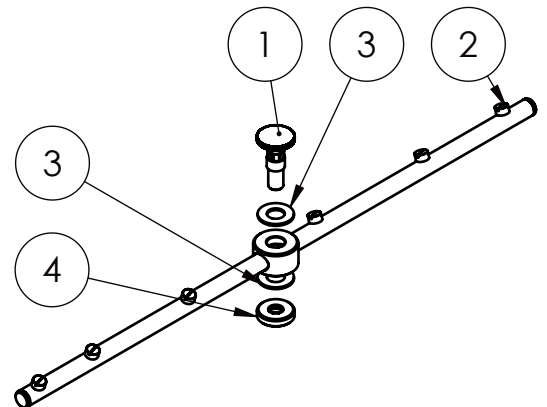

Зип Общепит

vsezip.ru **20160053**

+7(812)987-08-81

Pos.	Codice	DESCRIZIONE
1	00019540	CHIOCCIOLA ELETTRIC.ZF400 20160053
2	00019541	GIRANTE POMPA ZF400 50HZ 20160053
3	00019542	GUARNIZIONE POMPA ZF400 20160053
4	06150011	TENUTA MECCANICA ZF400 20160053

**00222295**

Pos.	Codice	DESCRIZIONE
1	00018076	PERNO DI BLOCCAGGIO
2	00018083	Ugello risciacquo
3	00018106	RONDELLA ANTIFRIZIONE RISCIAQUO
4	00018228	Piattello filettato

**00018803**

Pos.	Codice	DESCRIZIONE
1	00018836	TUBO RISC. INF. C44 INOX ASSIEME
2	06120001	GUARNIZIONE 8,5X14,5X2 FASIT-OMNIA
3	06140138	ANELLO OR 109 2,62X 9,13 NBR 70SH