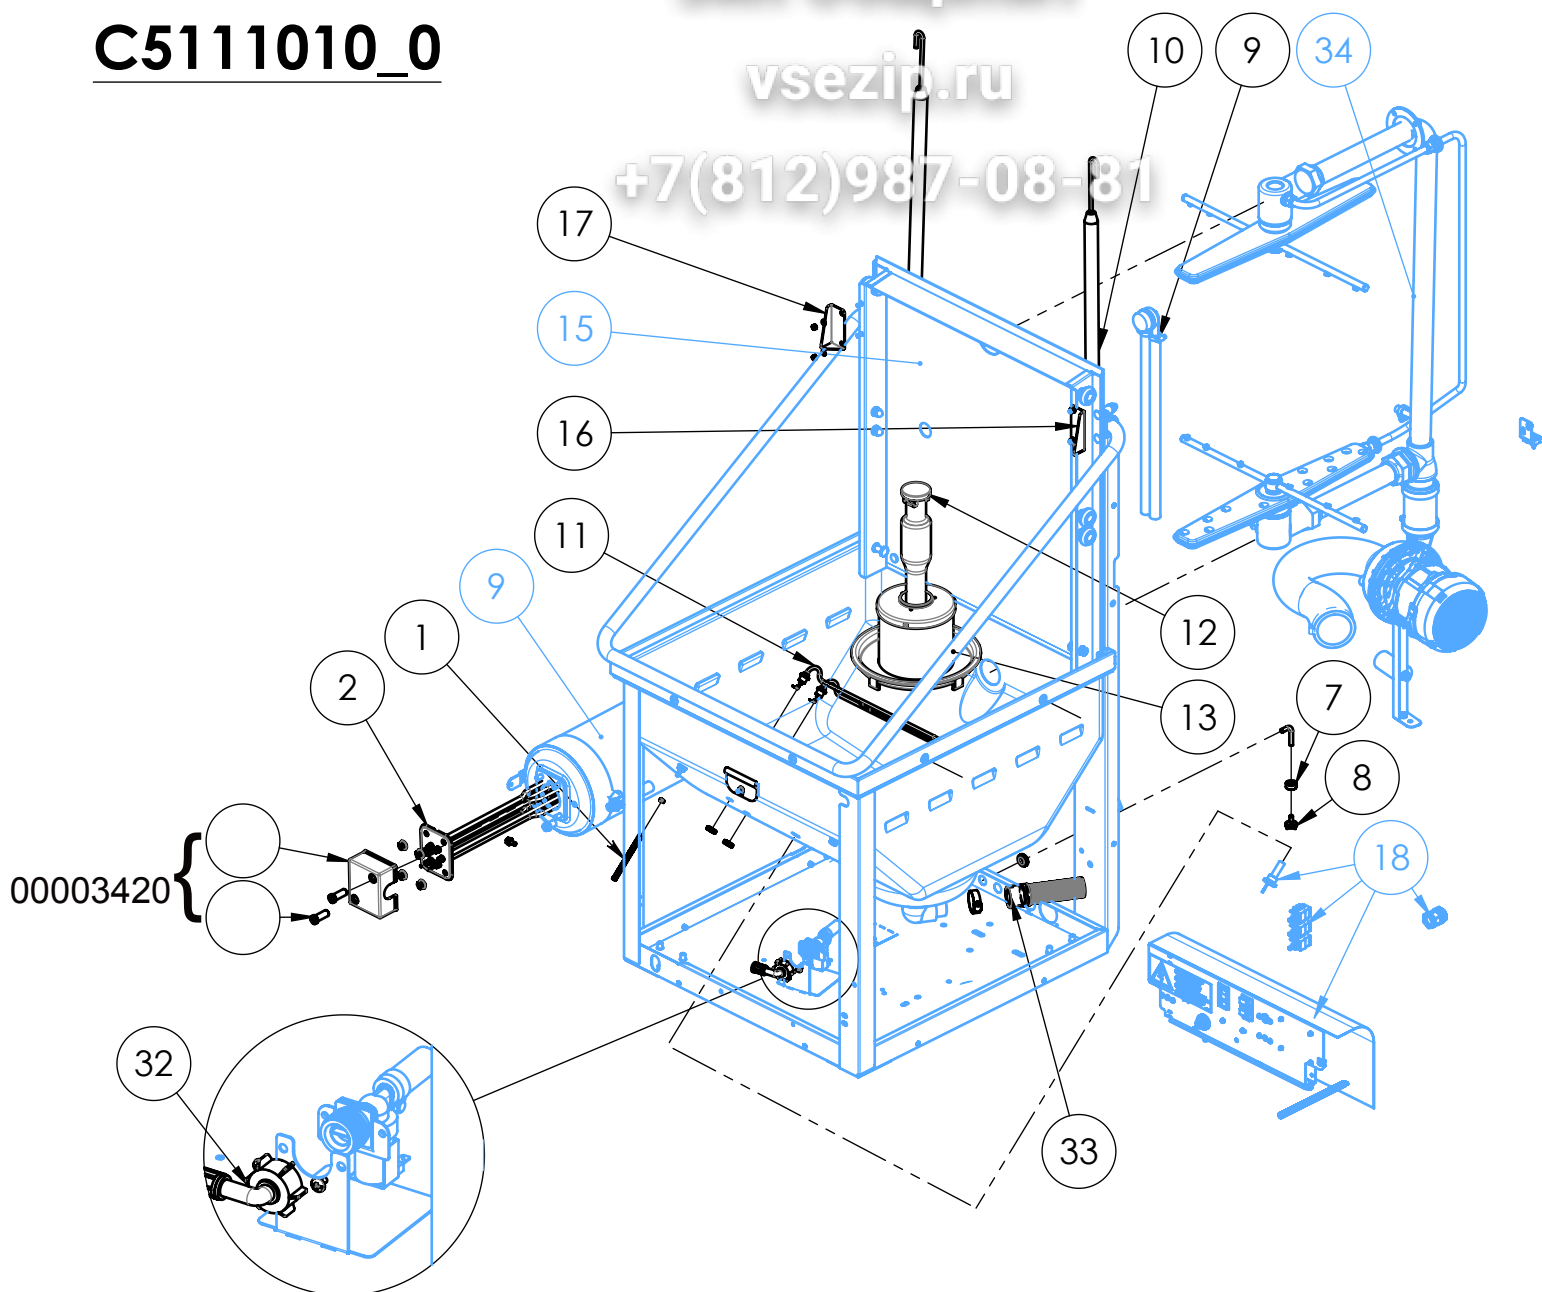

Зип Общепит

vsezip.ru

+7(812)987-08-81

Zip-Общепит  
vsezip.ru  
+7(812)987-08-81

Pos.	Codice	DESCRIZIONE	Pag
7	00018008	Pannello laterale	
8	00018050	RUOTA MANIGLIONE C	
9	00018051	Perno per ruota maniglione	
10	00018073	AGGANCIANO RIPIANO C44	
11	00018165	SUPPORTO + COPERCHIO INF. ASSIEME	
12	00018404	PORTACESTELLO C44/66 RICAMBIO	
13	00019514	CAPOT CE24 ASSIEME	
14	00019523	PANNELLO POST. CE24	
16	00079402	PIEDINO 2" H=140 COMPLETO C/FLANGIA	
25	C5111010_0	GRUPPO MONTAGGIO ASM	2

Pos.	Codice	DESCRIZIONE
1	00019526	PANNELLO TELAIO ANT. CE24
3	00019501	TARGA QUADRO CE24 BLU PANT 2746
4	28100011	SPIA GIALLA NYLON LED FM6,3 250V
5	<b>28160029</b>	PULSANTE DOMINO 3POS. D40 C/PS

**28160029**

Pos.	Codice	DESCRIZIONE
1	28160199	Supporto pulsante 3 posizioni
2	28160203	Puls. scelta ciclo
3	28160213	Tasto ON/OFF s/z finestra
4	28160214	Tasto partenza ciclo
5	28160275	INTERRUTTORE CM DEV/DEV 45°

**C5111010\_0**

Pos.	Codice	DESCRIZIONE	Pag.
1	00002185	Molla tubo pressostato	
2	00003325	RESISTENZA BOILER KW5,2 C/TERM 230V	
2A	00003335	RESISTENZA BOILER KW9 C/TERM 230V	
2B	00003345	RESISTENZA BOILER KW9,8 C/TERM 230V	
7	00011058	CONTRAPPESO FILTRO ASPIRAZIONE	
8	00011059	FILTRO TUBO ASPIRAZIONE ASSIEME	
9	00013771	GRUPPO MONTAGGIO BOILER C C/VALVOLA	7
10	00018056	MOLLA SOLLEVAMENTO C44	
11	00018070	RESISTENZA VASCA KW3 230V	
12	00018271	TAPPO TROPPOPIENO C44 VASCA STAMP.	
13	00018301	Filtro pompa	
15	00019508	TELAIO CE24 C/VASCA+SCHIEN. ASSIEME	3
16	00019519	FERMO CAPOT DX CE24	
17	00019520	FERMO CAPOT SX CE24	
18	00019528	QUADRO CE24 ASSIEME	4
32	07130002	Tubo carico H2O FC 3/4x2000 VDE	
33	07130158	TUBO SCARICO LG=2000X32X37 CORRUG.	
34	C5111010_3	GRUPPO LAVAGGIO E RISCIAQUO CE24	5