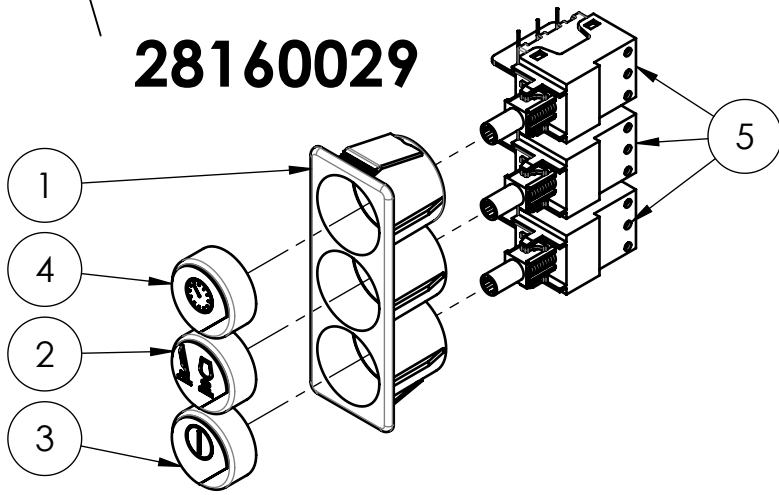

Зип Общепит

vsezip.ru

+7(812)987-08-81

Zip-Общепит  
vsezip.ru  
+7(812)987-08-81

Pos.	Codice	DESCRIZIONE	Pag
7	00018008	Pannello laterale	
8	00018050	RUOTA MANIGLIONE C	
9	00018051	Perno per ruota maniglione	
10	00018073	AGGANCIANO RIPIANO C44	
11	00018165	SUPPORTO + COPERCHIO INF. ASSIEME	
12	00018404	PORTACESTELLO C44/66 RICAMBIO	
13	00019514	CAPOT CE24 ASSIEME	
14	00019523	PANNELLO POST. CE24	
16	00079402	PIEDINO 2" H=140 COMPLETO C/FLANGIA	
25	C5111010_0	GRUPPO MONTAGGIO ASM	2

Pos.	Codice	DESCRIZIONE
1	00019526	PANNELLO TELAIO ANT. CE24
3	00019501	TARGA QUADRO CE24 BLU PANT 2746
4	28100011	SPIA GIALLA NYLON LED FM6,3 250V
5	<b>28160029</b>	PULSANTE DOMINO 3POS. D40 C/PS

**28160029**

Pos.	Codice	DESCRIZIONE
1	28160199	Supporto pulsante 3 posizioni
2	28160203	Puls. scelta ciclo
3	28160213	Tasto ON/OFF s/z finestra
4	28160214	Tasto partenza ciclo
5	28160275	INTERRUTTORE CM DEV/DEV 45°

**C5111010\_0**

Pos.	Codice	DESCRIZIONE	Pag.
1	00002185	Molla tubo pressostato	
2	00003325	RESISTENZA BOILER KW5,2 C/TERM 230V	
2A	00003335	RESISTENZA BOILER KW9 C/TERM 230V	
2B	00003345	RESISTENZA BOILER KW9,8 C/TERM 230V	
7	00011058	CONTRAPPESO FILTRO ASPIRAZIONE	
8	00011059	FILTRO TUBO ASPIRAZIONE ASSIEME	
9	00013771	GRUPPO MONTAGGIO BOILER C C/VALVOLA	7
10	00018056	MOLLA SOLLEVAMENTO C44	
11	00018070	RESISTENZA VASCA KW3 230V	
12	00018271	TAPPO TROPPOPIENO C44 VASCA STAMP.	
13	00018301	Filtro pompa	
15	00019508	TELAIO CE24 C/VASCA+SCHIEN. ASSIEME	3
16	00019519	FERMO CAPOT DX CE24	
17	00019520	FERMO CAPOT SX CE24	
18	00019528	QUADRO CE24 ASSIEME	4
32	07130002	Tubo carico H2O FC 3/4x2000 VDE	
33	07130158	TUBO SCARICO LG=2000X32X37 CORRUG.	
34	C5111010_3	GRUPPO LAVAGGIO E RISCIAQUO CE24	5