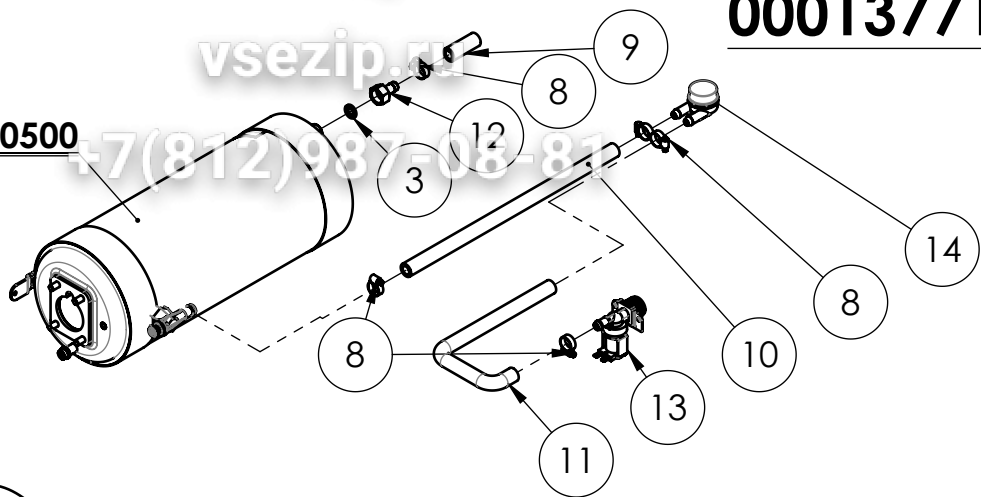

00010500

00010500

Pos.	Codice	LG [m]	DESCRIZIONE
1	00003430		Guarnizione resistenza
3	00010504		GUARNIZIONE CODOLO BOILER
4	00010504		GUARNIZIONE CODOLO BOILER
5	00010514		RACCORDO BOILER/POMPA BRILL. M10
7	00220413		Ghiera bloccaggio tubo
8	05100007		FASCETTA FE ZN D=12/20
9	07145011	0.51	Tubo gomma alimentare D=12x19,5
10	07145011	1.25	Tubo gomma alimentare D=12x19,5
11	07145011	1.25	Tubo gomma alimentare D=12x19,5
12	12356004		Portagomma inox 303 G 1/2F d.12
13	23120021		ELETTOVALVOLA 1VIA C/RID 10LT 230V
14	23180203		Valvola anti inquinamento

0010502

00019530

Pos.	Codice	DESCRIZIONE
1	00010504	GUARNIZIONE CODOLO BOILER
2	00019503	COLONNA RISCIAQUO CE24 ASSIEME
3	05100007	FASCETTA FE ZN D=12/20
4	06120004	GUARNIZIONE 17,0X27,0X2 FASIT-OMNIA
5	07145011	Tubo gomma alimentare D=12x19,5
6	12356004	Portagomma inox 303 G 1/2F d.12