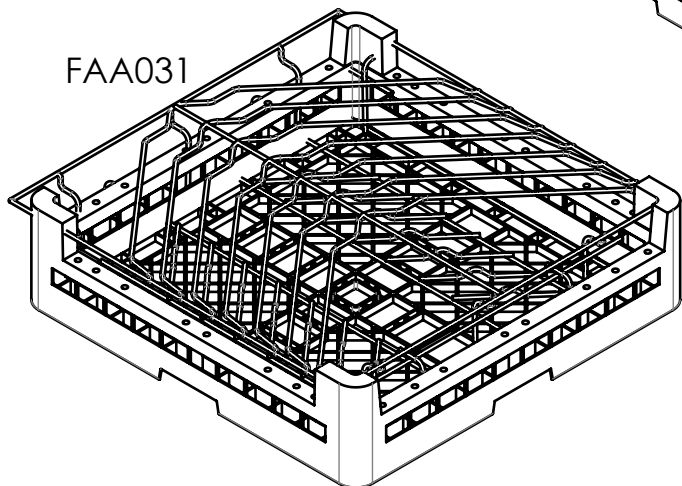

00206721

00007420

+7 (812) 987-08-81

00206751

00007040

00006920

FAA031

FAA001

FAA007

00019500