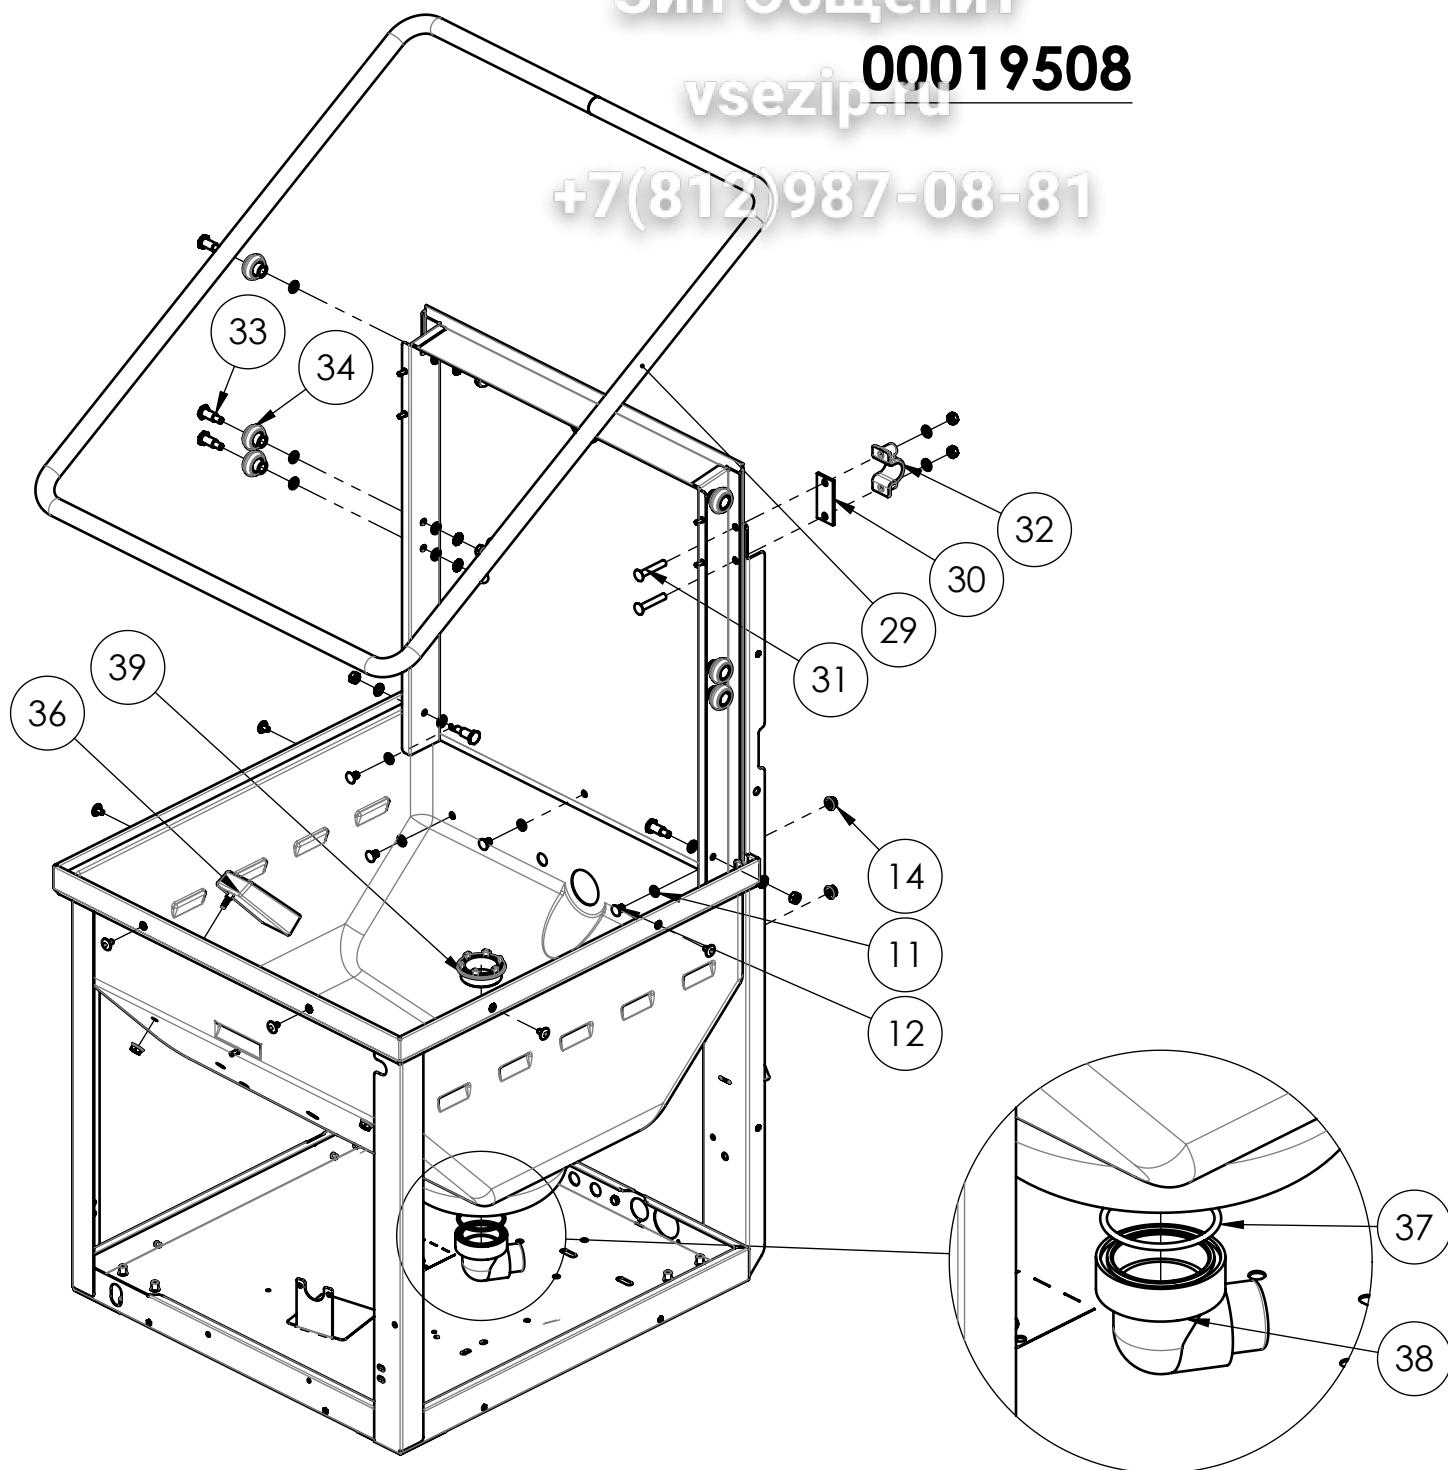

Зип Общепит

00019508

vsezip.ru

+7(812)987-08-81

Pos.	Codice	DESCRIZIONE
11	06120001	GUARNIZIONE 8,5X14,5X2 FASIT-OMNIA
12	01160017	Vite TC A2 M8x12 Testa larga
14	03150008	DADO ESFR ACC M8 ZN ZIGRIN.DIN 6923
29	00018661	MANIGLIONE SOLLEVAMENTO C44 DIRITTO
30	00018045	Bronzina di scorrimento
31	01160018	VITE TC A2 M 8X47 TESTA LARGA
32	00018026	Fulcro per maniglione
33	00018020	Perno per ruota
34	00018021	RUOTA CAPOT C
37	06140018	GUARNIZIONE OR 4225 3,53x50,74 NBR 70SH
38	00012701	GOMITO PILETTA TUBO SC. D=37
39	00012703	PILETTA SCARICO CILINDRICA C/PIOLI