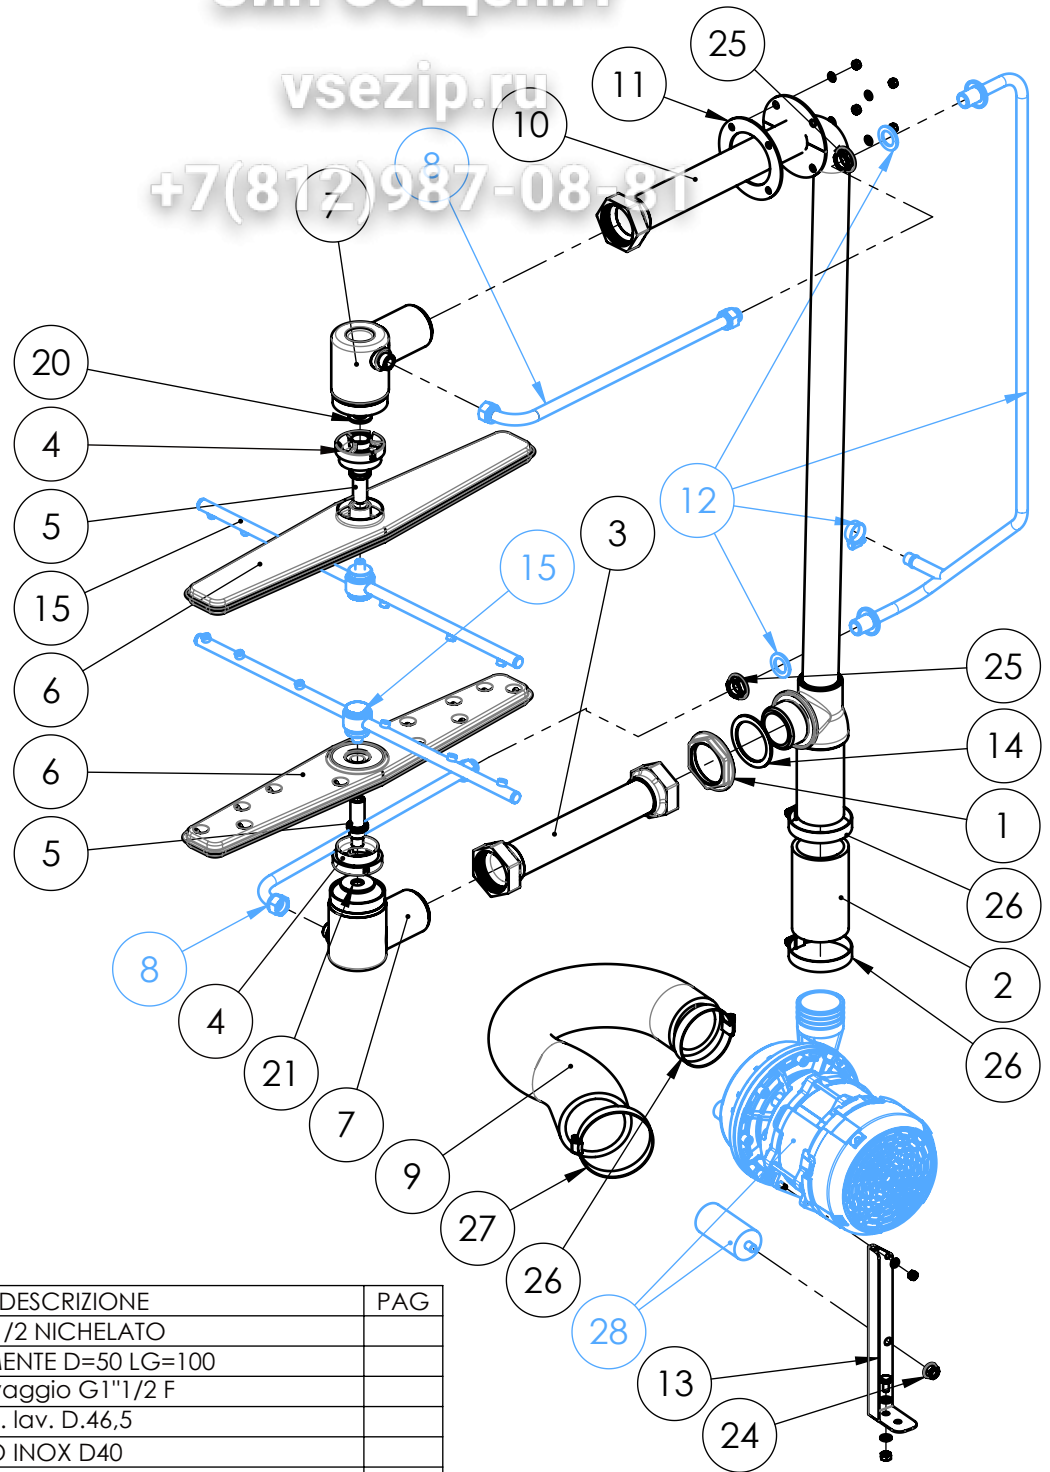

C5111010_3

Зип Общепит

vsezip.ru

+7(812)987-08-81

Pos.	Codice	DESCRIZIONE	PAG
1	00003875	Dado ESRF OT 1" 1/2 NICHELATO	
2	00004060	MANICOTTO PREMENTE D=50 LG=100	
3	00005140	Tubo raccordo lavaggio G1"1/2 F	
4	00014041	Riduzione sup. coll. lav. D.46,5	
5	00014042	PERNO LAVAGGIO INOX D40	
6	00014048	COLLETTORE LAV. D80 LG=485 RICAMBI	
7	00018063	COLLETTORE FISSO 1"1/2 INF.	
8	00018803	TUBO RISC. INF. C44 INOX RICAMBI	6
9	00019136	Gomito aspirazione	
10	00019502	COLONNA LAVAGGIO CE24 ASSIEME	
11	00019505	GUARNIZIONE SUP. COLONNA LAV.	
12	00019530	COLONNA RISCACQUO CE24 RICAMBI	7
13	00019537	SUPPORTO POMPA C34/CE24	
14	00053500	GUARNIZIONE GOMMA 45,0X59,0X2 1"1/2	
15	00222295	GRUPPO RISCACQUO INOX BD22 RICAMBI	6
20	02120012	Rosetta M12 UNI6592	
21	02120040	ROSETTA A2 M12X36X3 UNI 6593	
24	03150008	DADO ESRF ACC M8 ZN ZIGRIN.DIN 6923	
25	03160004	DADO ESRF OT 3/8" NICHELATO	
26	05100004	FASCETTA FE ZN D=50 65	
27	05100008	Fascetta FE ZN D=68-85	
28	20160053	ELETTROPOMPA K0875-K0 082 50HZ 230V	6