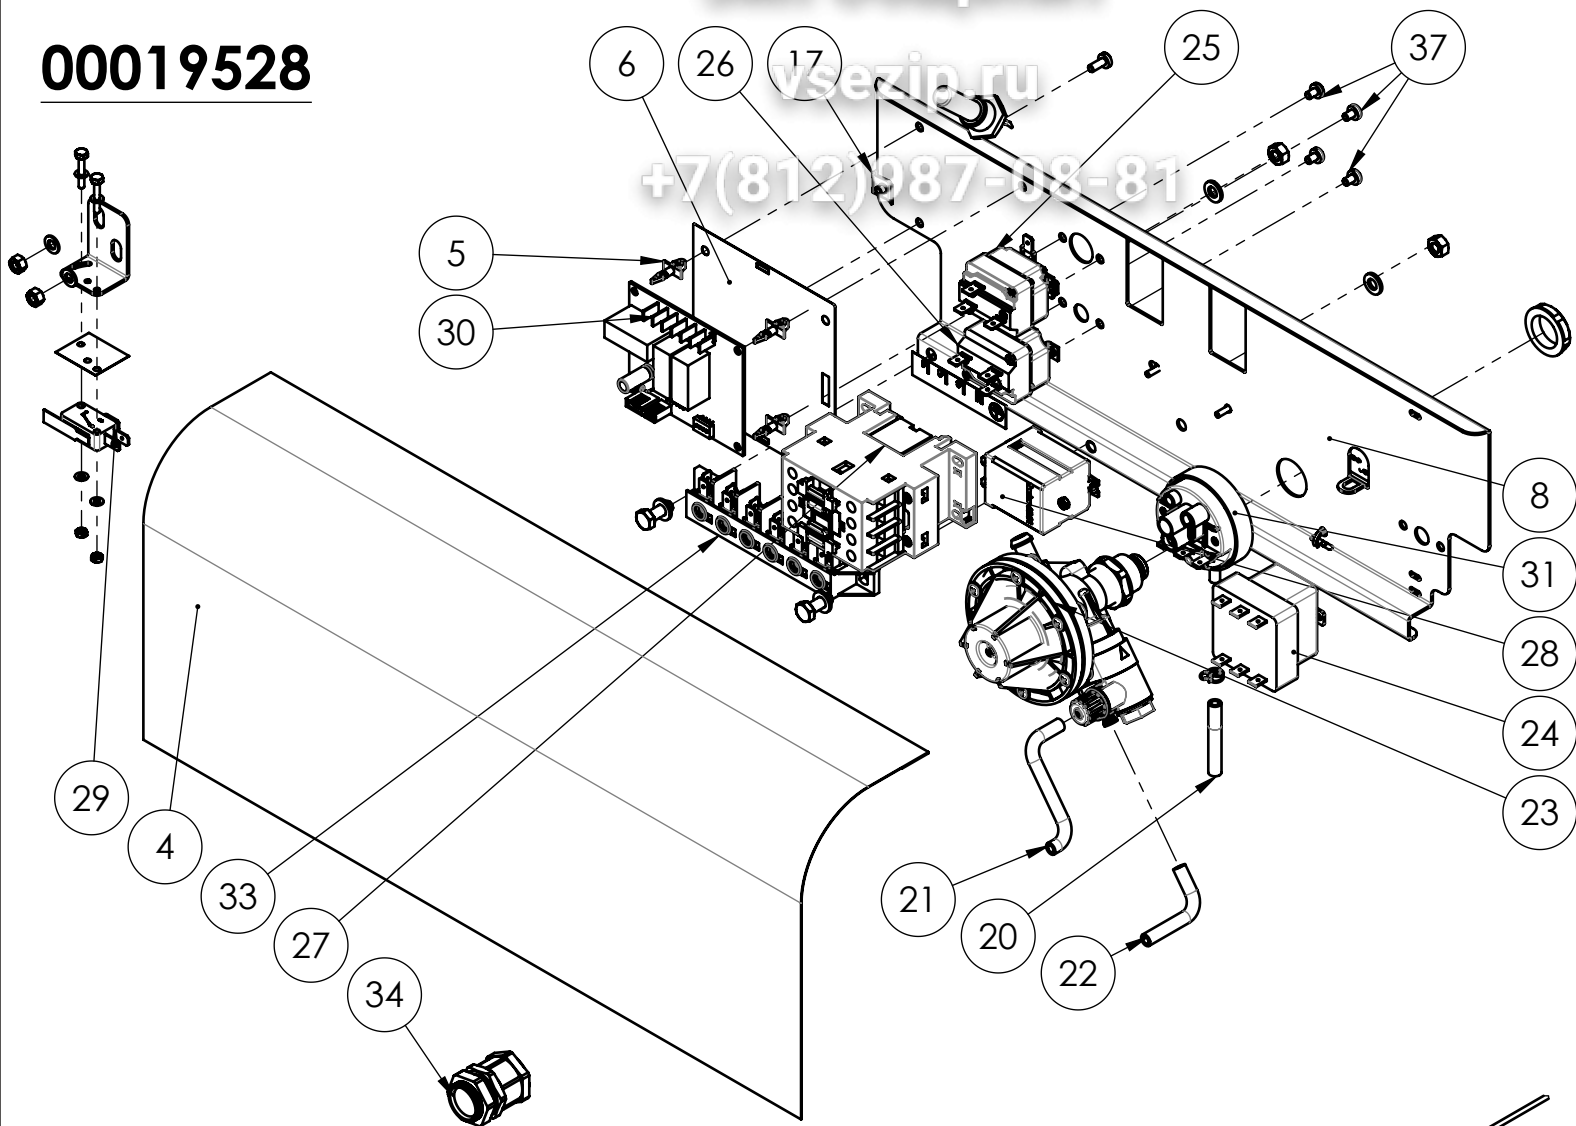

Pos.	Codice	DESCRIZIONE
1	00019526	PANNELLO TELAIO ANT. CE24
3	00019501	TARGA QUADRO CE24 BLU PANT 2746
4	28100011	SPIA GIALLA NYLON LED FM6,3 250V
5	<b>28160029</b>	PULSANTE DOMINO 3POS. D40 C/PS

**28160029**

**C5111010\_0**

Pos.	Codice	DESCRIZIONE	Pag.
1	00002185	Molla tubo pressostato	
2	00003325	RESISTENZA BOILER KW5,2 C/TERM 230V	
2A	00003335	RESISTENZA BOILER KW9 C/TERM 230V	
2B	00003345	RESISTENZA BOILER KW9,8 C/TERM 230V	
7	00011058	CONTRAPPESO FILTRO ASPIRAZIONE	
8	00011059	FILTRO TUBO ASPIRAZIONE ASSIEME	
9	00013771	GRUPPO MONTAGGIO BOILER C C/VALVOLA	7
10	00018056	MOLLA SOLLEVAMENTO C44	
11	00018070	RESISTENZA VASCA KW3 230V	
12	00018271	TAPPO TROPPOPIENO C44 VASCA STAMP.	
13	00018301	Filtro pompa	
15	00019508	TELAIO CE24 C/VASCA+SCHIEN. ASSIEME	3
16	00019519	FERMO CAPOT DX CE24	
17	00019520	FERMO CAPOT SX CE24	
18	00019528	QUADRO CE24 ASSIEME	4
32	07130002	Tubo carico H2O FC 3/4x2000 VDE	
33	07130158	TUBO SCARICO LG=2000X32X37 CORRUG.	
34	C5111010_3	GRUPPO LAVAGGIO E RISCIAQUO CE24	5

00019528

Pos.	Codice	DESCRIZIONE	LG[m]
4	00014081	PROTEZIONE QUADRO D80	
5	00014328	AGGANCIO SCHEDA H=8	
6	00014933	ISOLANTE SCHEDA PROGRAMMATTORE DGT	
8	00019529	CASSA QUADRO CE24	
17	04105001	Molletta collare imbutito Zn M4	
20	07125002	TUBO SILICONE D= 4X 7 60 SH.	1
21	07125002	TUBO SILICONE D= 4X 7 60 SH.	2
22	07125002	TUBO SILICONE D= 4X 7 60 SH.	0.14
23	20155117	POMPA DOSATORE BRILL. IDR SEKO DIB5	
24	22100002	Termostato tripolare sicurezza boiler 20A	
25	22180004	TERMOSTATO UNIPOLARE REG. 25/93   C	
26	22180007	TERMOSTATO UNIPOLARE FISSO 60   C	
27	25130037	CONTATTORE BF0901 LOVATO 230V	
28	25130100	RELE' MICRO PORTA 20A 230V	
29	25190007	MICROINTERRUTTORE DEVIATORE S16	
30	25192042	SCHEDA ELETTRONICA	
31	27100001	PRESSOSTATO 60/20	
33	29120008	Morsettiera FV122	
34	30160003	PRESSACAVO PG 16 UL-VDE RAL 7035	
37	01160008	Vite TC A2 M 4 x 5 UNI 7687	
38	----	VITE TC+ACC M4x5 UNI 7687	