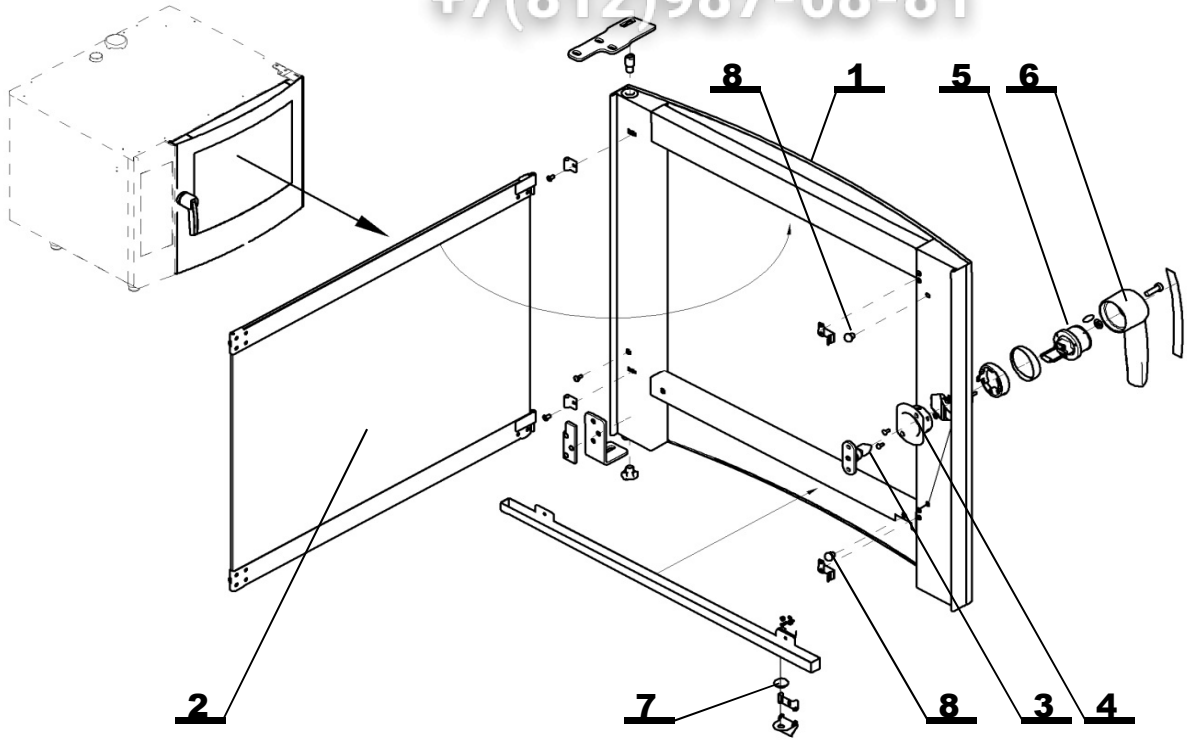

3ип Общепит

DOOR 611 VISION

vsezip.ru

+7(812)987-08-81

Position	Code	Name	For type of combi steamer			
			B611i	B611b	O611i	O611b
1	AC03-3100	DOOR 6 - 07 VISION COMPLETE	•	•	•	•
2	AC03-3102	INTERIOR GLASS 6 - 07 VISION	•	•	•	•
3	ZA20-0902	LATCH KL-J	•	•	•	•
4	AX08-0020	BOX	•	•	•	•
5	ZA20-0901	DOOR MECHANISM 6303-020501	•	•	•	•
6	AX08-0021	HANDLE VISION	•	•	•	•
7	ZA13-0516	STOPPER 10 GUZU	•	•	•	•
8	AX03-0076	WINDOW STOP	•	•	•	•

Note:

1a	AC03-3300	DOOR 6 - 07 VISION COMPLETE LEFT	•	•	•	•
2a	AC03-3305	INTERIOR GLASS 6 - 07 VISION LEFT	•	•	•	•
3a	ZA20-0903	LATCH KL-D - two steps opening	•	•	•	•
5+6	AC08-0700	HANDLE 623,611,1011 Vision	•	•	•	•