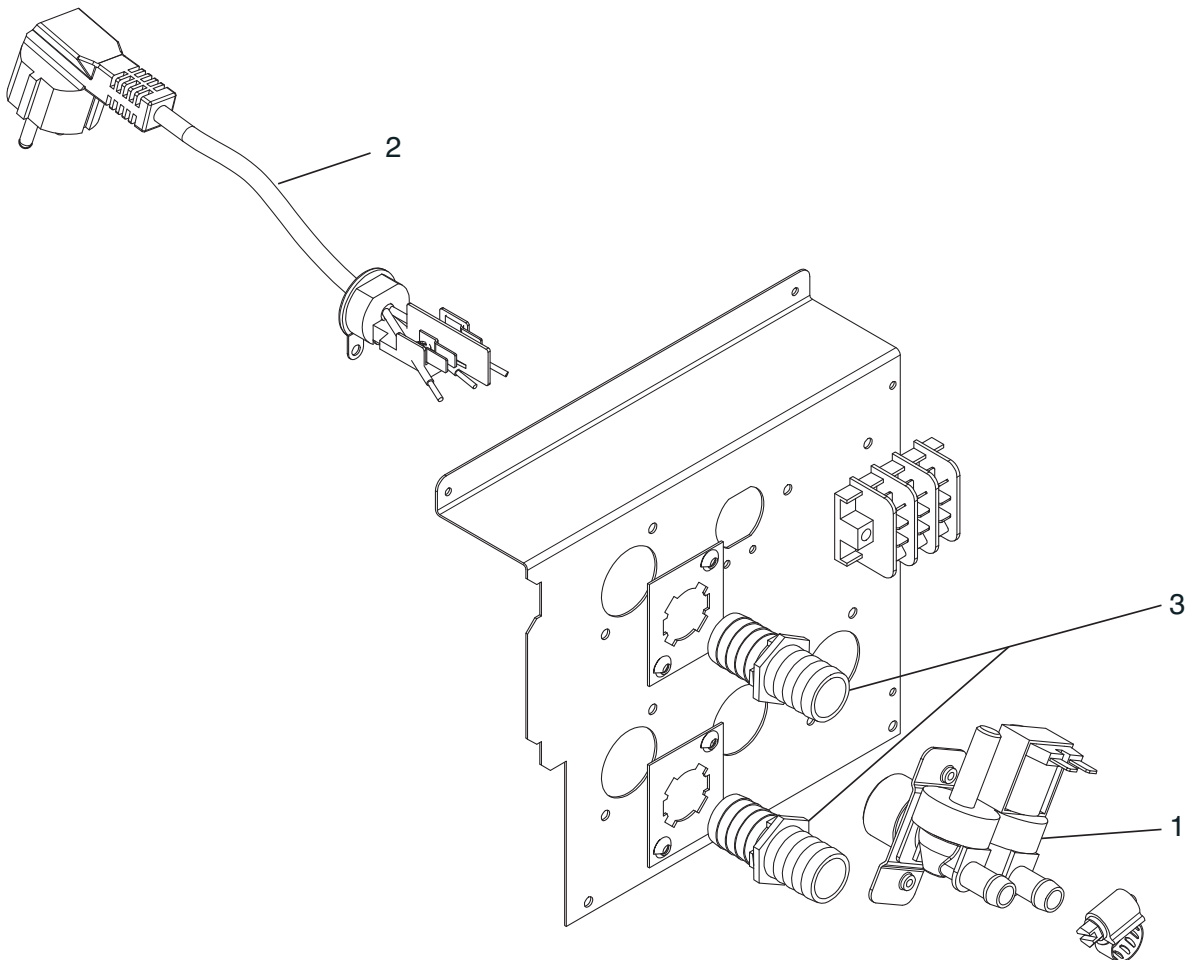

ATTACCHI IDRICI - VERSIONE ACQUA
WATER CONNECTION - WATER VERSION
RACCORDEMENT DE L'EAU - VERSION EAU

توصيلات المياه - موديل المياه

€75