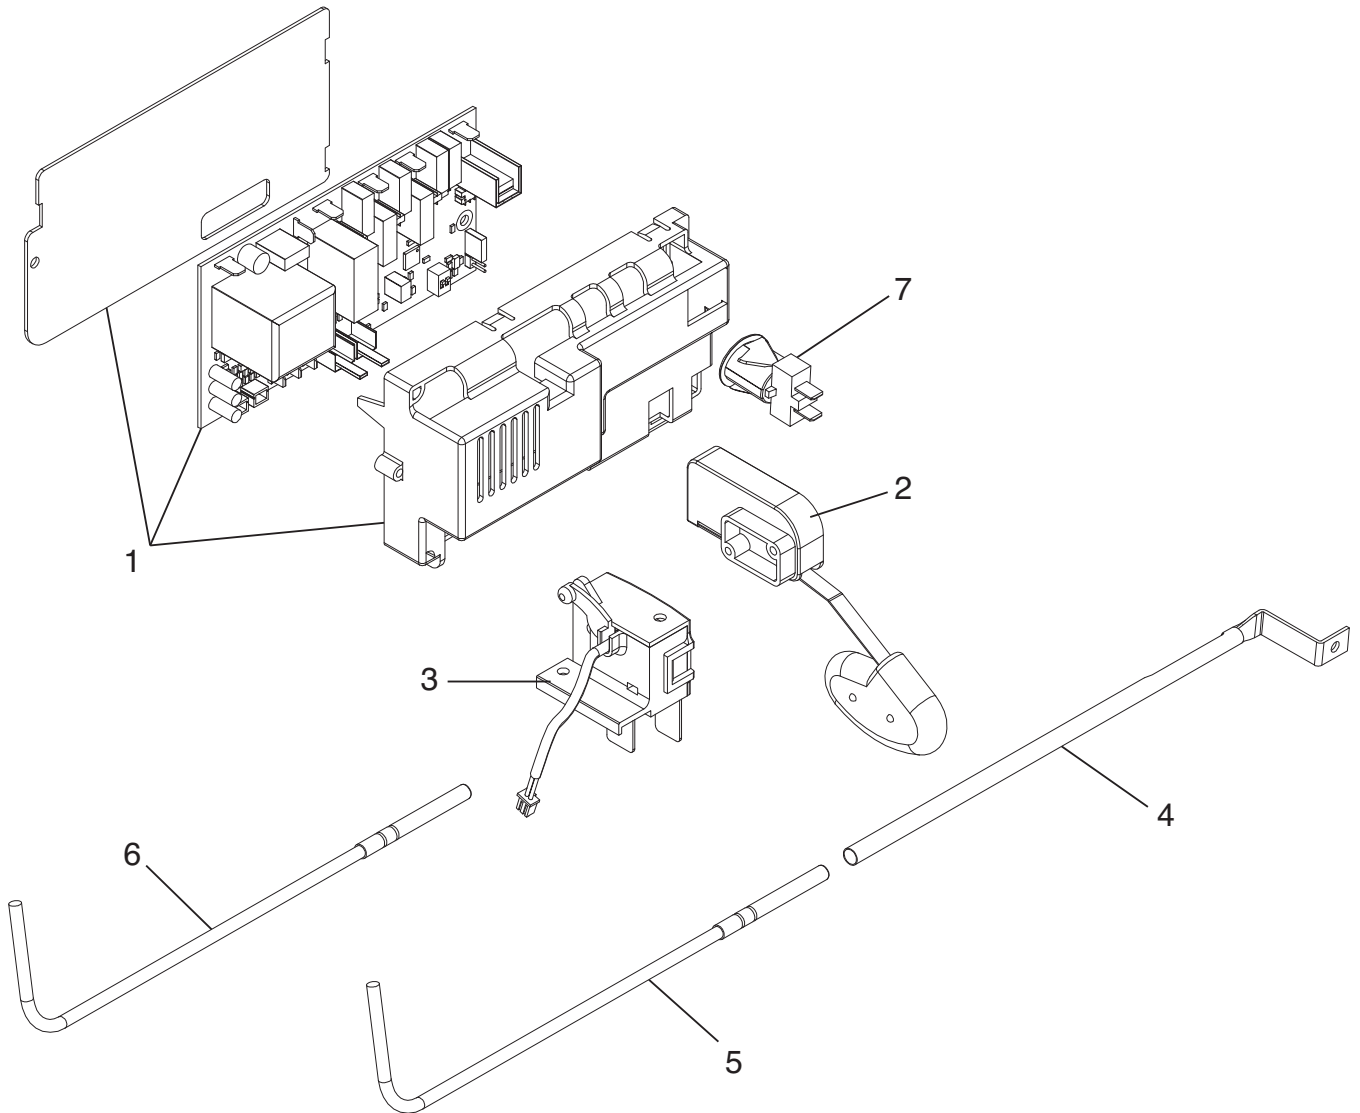

Pos. Nr.	Codice Code	Descrizione	Description	Description	
1	81400124/0	ASSIEME SCHEDA ELETTRONICA	ELECTRONIC BOARD ASSY	ENSAMBLE CARTE ÉLECTRONIQUE	1
2	81409179/0	ASSIEME MICRO GALLEGGIANTE	MICRO FLOAT ASSY	ENSAMBLE FLOAT MICRO	1
2A	81400092/0	CAVETTO PER GALLEGGIANTE	CABLE FOR FLOAT	CÂBLE POUR FLOAT	1
3	81400044/0	ASSIEME SENSORE ACQUA	WATER SENSOR ASSY	ENSAMBLE EAU SONDE	1
4	25792079/0	TUBO PORTA SONDA	SENSOR TUBE SUPPORT	PORTE-SONDE TUBE	1
5	33580265/0	SONDA DEPOSITO	BIN SENSOR	BAC SONDE	1
6	33580135/0	SONDA CONDENSATORE	CONDENSER SENSOR	SONDE CONDENSEUR	1
7	33400060/0	INTERRUTTORE	SWITCH	COMMUTATEUR	1

رقم التسلسل الوضع

الوصف

1	81400124/0	مجموعة اللوحة الإلكترونية
2	81409179/0	مجموعة العوامة الصغيرة
2A	81400092/0	كابل العوامة الصغيرة
3	81400044/0	مجموعة جهاز استشعار المياه
4	25792079/0	أنبوب حامل جهاز الاستشعار
5	33580265/0	جهاز استشعار الخزان
6	33580135/0	جهاز استشعار المكثف
7	33400060/0	مفتاح