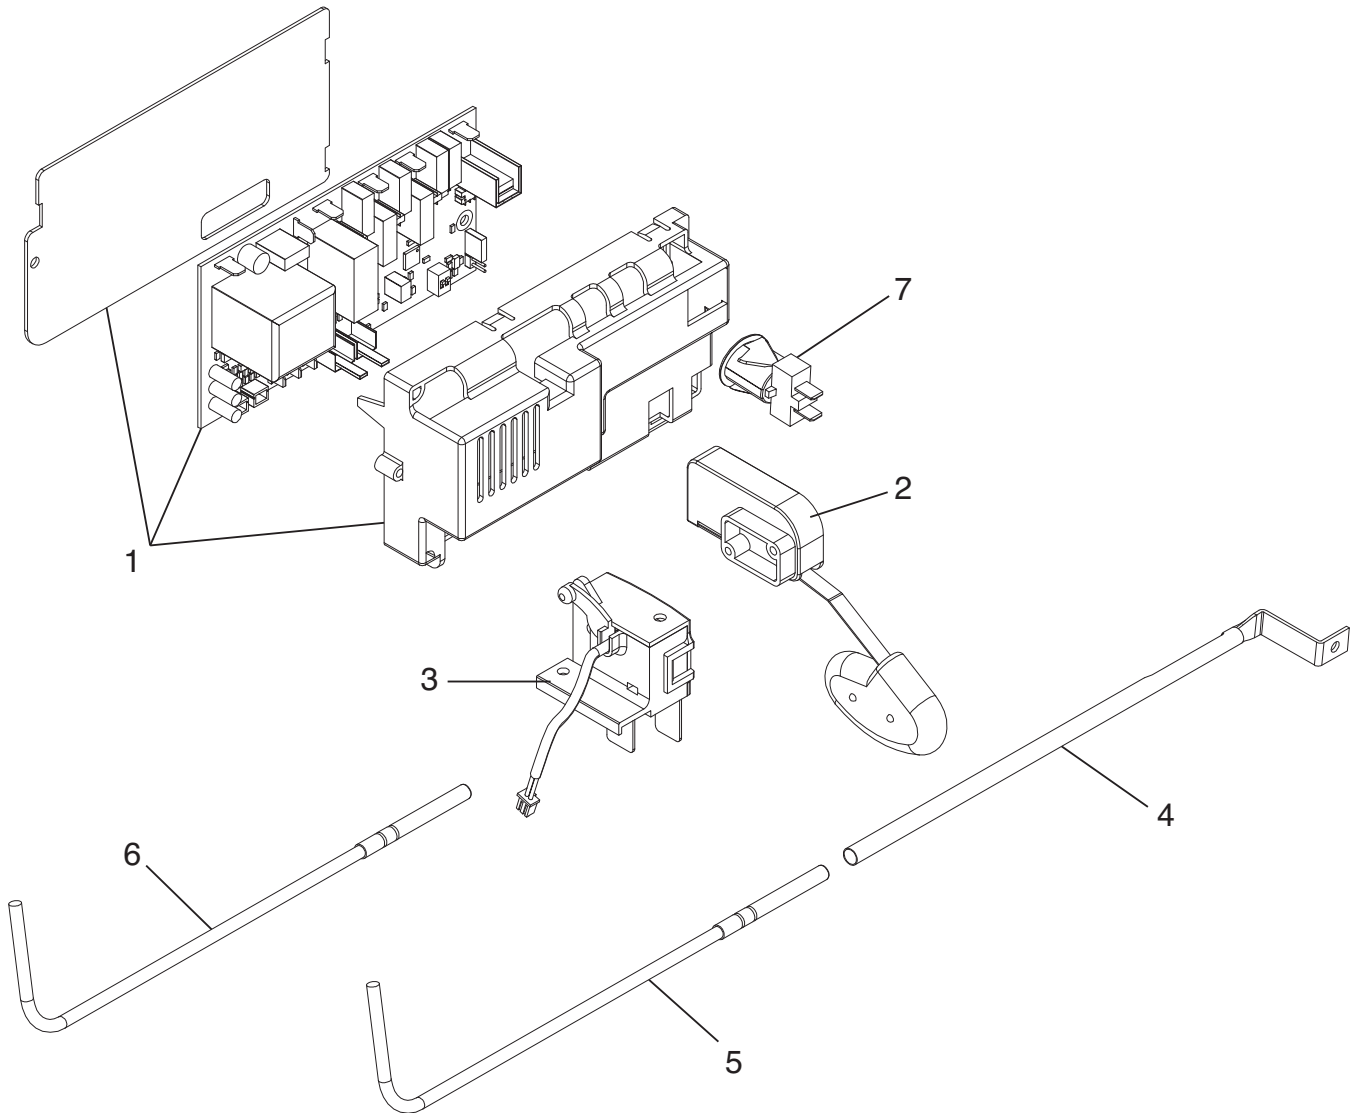

Pos. Nr.	Codice Code	Descrizione	Description	Description	
1	81400124/0	ASSIEME SCHEDA ELETTRONICA	ELECTRONIC BOARD ASSY	ENSAMBLE CARTE ÉLECTRONIQUE	1
2	81409179/0	ASSIEME MICRO GALLEGGIANTE	MICRO FLOAT ASSY	ENSAMBLE FLOAT MICRO	1
2A	81400092/0	CAVETTO PER GALLEGGIANTE	CABLE FOR FLOAT	CÂBLE POUR FLOAT	1
3	81400044/0	ASSIEME SENSORE ACQUA	WATER SENSOR ASSY	ENSAMBLE EAU SONDE	1
4	25792079/0	TUBO PORTA SONDA	SENSOR TUBE SUPPORT	PORTE-SONDE TUBE	1
5	33580265/0	SONDA DEPOSITO	BIN SENSOR	BAC SONDE	1
6	33580135/0	SONDA CONDENSATORE	CONDENSER SENSOR	SONDE CONDENSEUR	1
7	33400060/0	INTERRUTTORE	SWITCH	COMMUTATEUR	1

رقم التسلسل الوضع

الوصف

1	81400124/0	مجموعة اللوحة الإلكترونية
2	81409179/0	مجموعة العوامة الصغيرة
2A	81400092/0	كابل العوامة الصغيرة
3	81400044/0	مجموعة جهاز استشعار المياه
4	25792079/0	أنبوب حامل جهاز الاستشعار
5	33580265/0	جهاز استشعار الخزان
6	33580135/0	جهاز استشعار المكثف
7	33400060/0	مفتاح