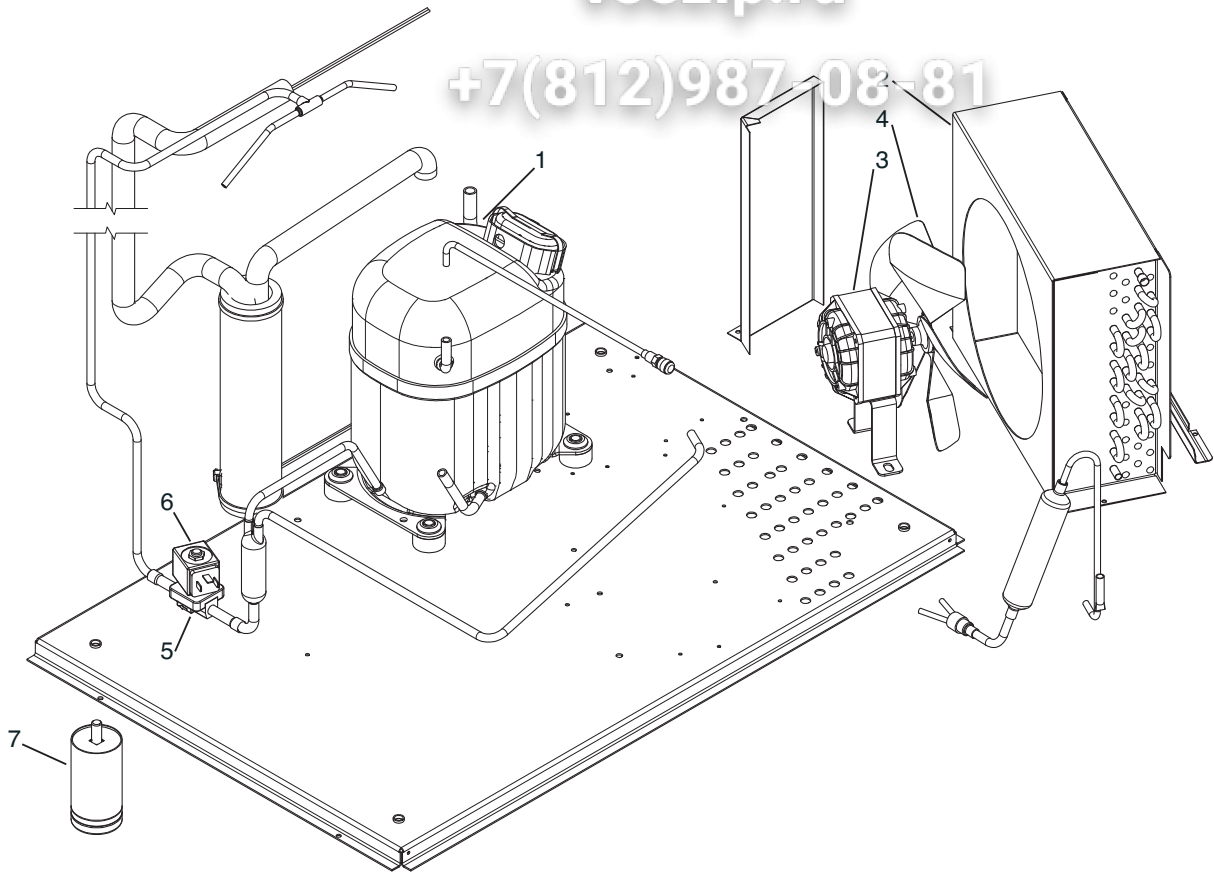

Pos. Nr.	Codice Code	Descrizione	Description	Description	
1	19165570/0	COMPRESSORE	COMPRESSOR	COMPRESSEUR	1
2	19177102/0	CONDENSATORE	CONDENSER	CONDENSATEUR	1
3	18562531/0	MOTORE VENTILATORE	FAN MOTOR	VENTILATEUR	1
4	18740024/0	PALE VENTILATORE	FAN BLADE	HELICE VENTILATEUR	1
5	19863036/0	ELETTROVALVOLA GAS CALDO	HOT GAS VALVE	VANNE GAZ CHAUDS	1
6	19053101/0	BOBINA PER VALVOLA GAS	GAS VALVE COIL	BOBINE DE LA VANNE DE GAZ	1
7	25570707/0	PIEDINO BASAMENTO	LEG STAND	LEG STAND	4

رقم التسلسل الوضع

الوصف

1	19165570/0	الضاغط
2	19177102/0	المكثف
3	18562531/0	محرك المروحة
4	18740024/0	شرائح المروحة
5	19863036/0	الصمام الكهربائي الخاص بالغاز البارد
6	19053101/0	لفة صمامات الغاز
7	25570707/0	أرجل القاعدة

Pos. Nr.	Codice Code	Descrizione	Description	Description	
1	19165570/0	COMPRESSORE	COMPRESSOR	COMPRESSEUR	1
2	81400346/0	CONDENSATORE	CONDENSER	CONDENSATEUR	1
3	19863036/0	ELETTROVALVOLA GAS CALDO	HOT GAS VALVE	VANNE GAZ CHAUDS	1
4	19053101/0	BOBINA PER VALVOLA GAS	GAS VALVE COIL	BOBINE DE LA VANNE DE GAZ	1
5	25570707/0	PIEDINO BASAMENTO	LEG STAND	LEG STAND	4
6	19865611/0	VALVOLA PRESSOSTATICA	AUTOMATIC WATER VALVE	VANNE A EAU PRESSOSTATIQUE	1
7	19010510/0	ACCUMULATORE	ACCUMULATOR	ACCUMULATEUR	1
8	19301215/0	FILTRO	FILTER	FILTRE	1
9	19810114/0	TUBO SCARICO H2O	DRAIN PIPE	TUYAU DE DECHARGE	1

رقم التسلسل الوضع

الوصف

1	19165570/0	الضاغط
2	81400346/0	المكثف
3	19863036/0	الصمام الكهربائي الخاص بالغاز البارد
4	19053101/0	لفة صمامات الغاز
5	25570707/0	أرجل القاعدة
6	19865611/0	صمام الضغط
7	19010510/0	جهاز التجميع
8	19301215/0	الفلتر
9	19810114/0	أنبوب تصريف من نوع H2O