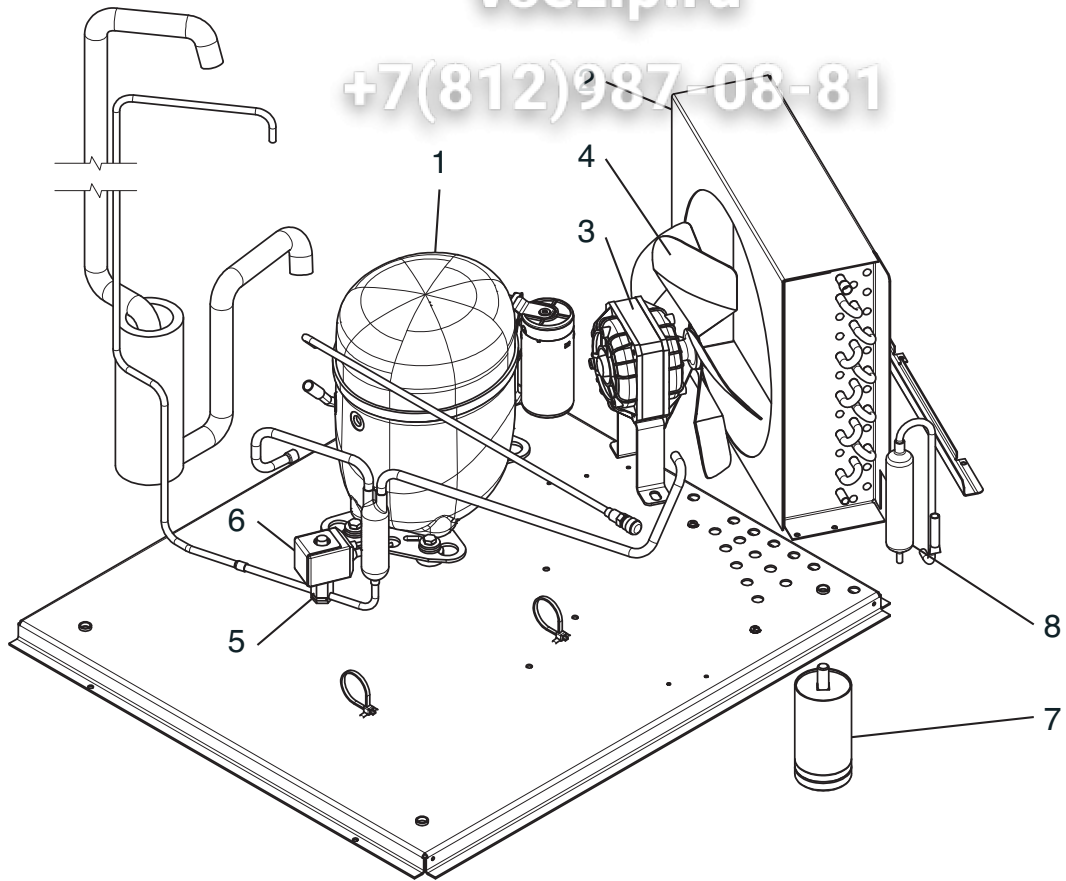

Pos. Nr.	Codice Code	Descrizione	Description	Description	
1	19165636/0	COMPRESSORE	COMPRESSOR	COMPRESSEUR	1
2	19177105/0	CONDENSATORE	CONDENSER	CONDENSATEUR	1
3	18562498/0	MOTORE VENTILATORE	FAN MOTOR	VENTILATEUR	1
4	18740024/0	PALE VENTILATORE	FAN BLADE	HELICE VENTILATEUR	1
5	19863033/0	ELETTROVALVOLA GAS CALDO	HOT GAS VALVE	VANNE GAZ CHAUDS	1
6	19053101/0	BOBINA PER VALVOLA GAS	GAS VALVE COIL	BOBINE DE LA VANNE DE GAZ	1
7	25570707/0	PIEDINO BASAMENTO	LEG STAND	LEG STAND	4
8	19300804/0	FILTRO GAS	GAS FILTER	GAZ FILTRE	1

رقم التسلسل الوضع

الوصف

1	19165636/0	الضاغط
2	19177105/0	المكثف
3	18562498/0	محرك المروحة
4	18740024/0	شرائح المروحة
5	19863033/0	الصمام الكهربائي الخاص بالغاز البارد
6	19053101/0	لفة صمامات الغاز
7	25570707/0	أرجل القاعدة
8	19300804/0	فلتر الغاز

Pos. Nr.	Codice Code	Descrizione	Description	Description	
1	19165636/0	COMPRESSORE	COMPRESSOR	COMPRESSEUR	1
2	81400327/0	CONDENSATORE	CONDENSER	CONDENSATEUR	1
3	19863033/0	ELETTROVALVOLA GAS CALDO	HOT GAS VALVE	VANNE GAZ CHAUDS	1
4	19053101/0	BOBINA PER VALVOLA GAS	GAS VALVE COIL	BOBINE DE LA VANNE DE GAZ	1
5	25570707/0	PIEDINO BASAMENTO	LEG STAND	LEG STAND	4
6	19550632/0	PRESSOSTATO	PRESSURE SWITCH	PRESSOSTAT	1
7	19300804/0	FILTRO GAS	GAS FILTER	GAZ FILTRE	1

رقم التسلسل الوضع

الوصف

1	19165636/0	الضاغط
2	81400327/0	المكثف
3	19863033/0	الصمام الكهربائي الخاص بالغاز البارد
4	19053101/0	لفة صمامات الغاز
5	25570707/0	أرجل القاعدة
6	19550632/0	الضغط
7	19300804/0	فلتر الغاز