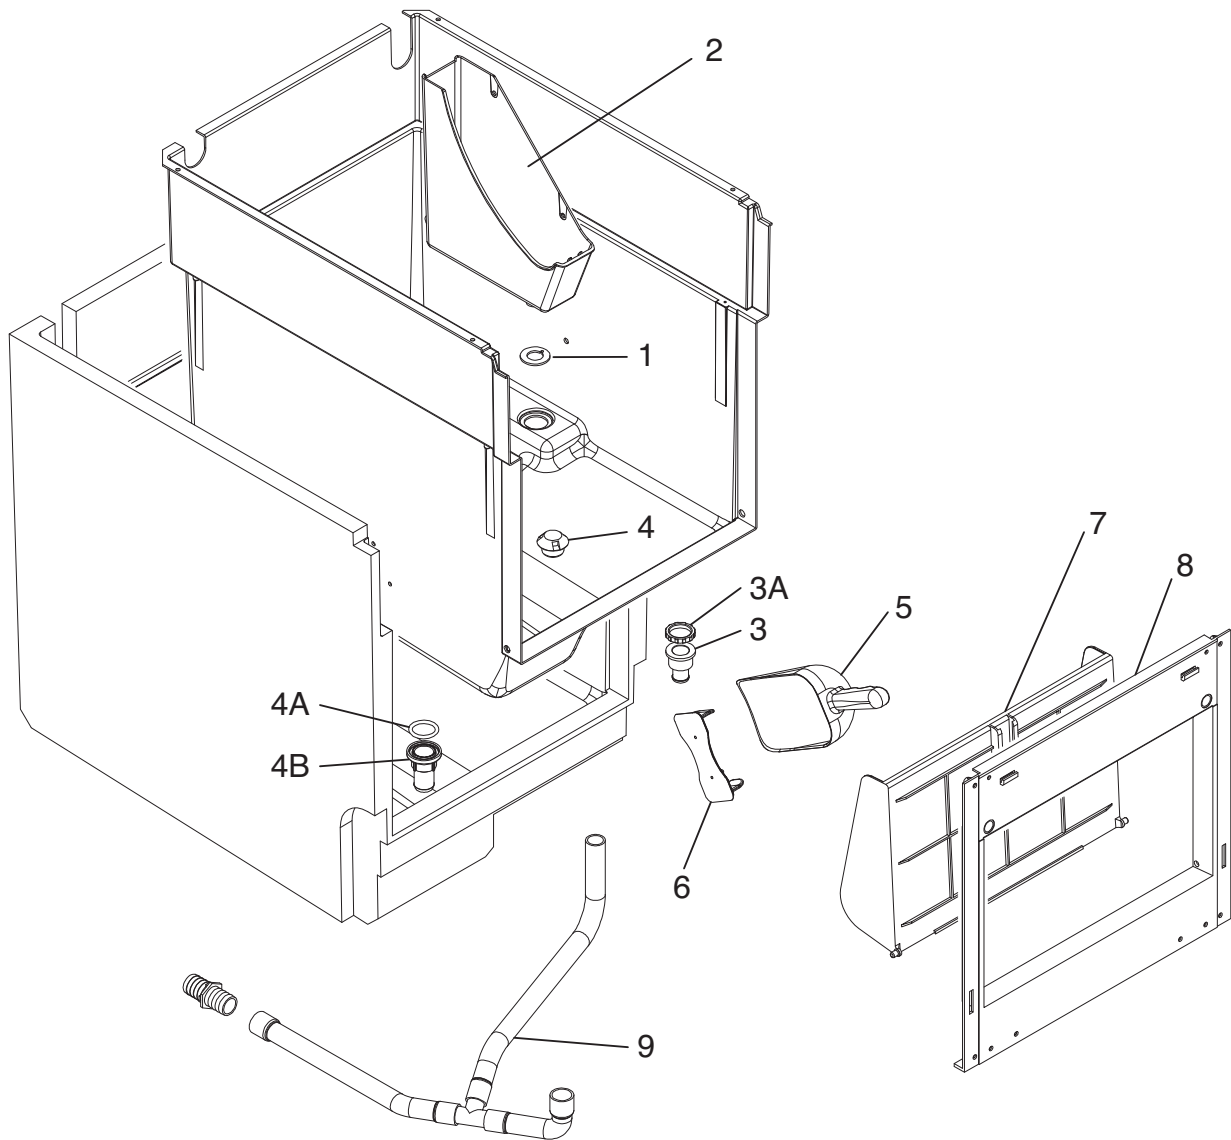

رقم التسلسل الوضع

الوصف

1	81400306/0	مجموع أجزاء الباب
1A	19352049/0	روابط الباب
1B	25325903/0	مثبت الباب DX
1C	25325903/0	مثبت الباب SX
1D	25030037/0	باب آخر
2	25130141/0	مفك
4	25610137/0	فتحة التهوية الأمامية
6	81400042/0	لوحة جانبية يسرى
7	81400041/0	لوحة جانبية يمنى
8	81400305/0	غطاء اللوحة
9	41109519/0	مقابض الغلق
10	25550919/0	لوحة أمامية
11	25380407/0	شبكة أمامية
16	19263108/0	لوحة بيانات
17	25165558/0	إطار داخلي و لوحة تحكم
18	25175249/0	لوحة أجهزة القياس
19	25088565/0	الزاوية اليمنى
20	25410147/0	العزل
21	25088566/0	الزاوية اليسرى
22	25470058/0	قناع واقى