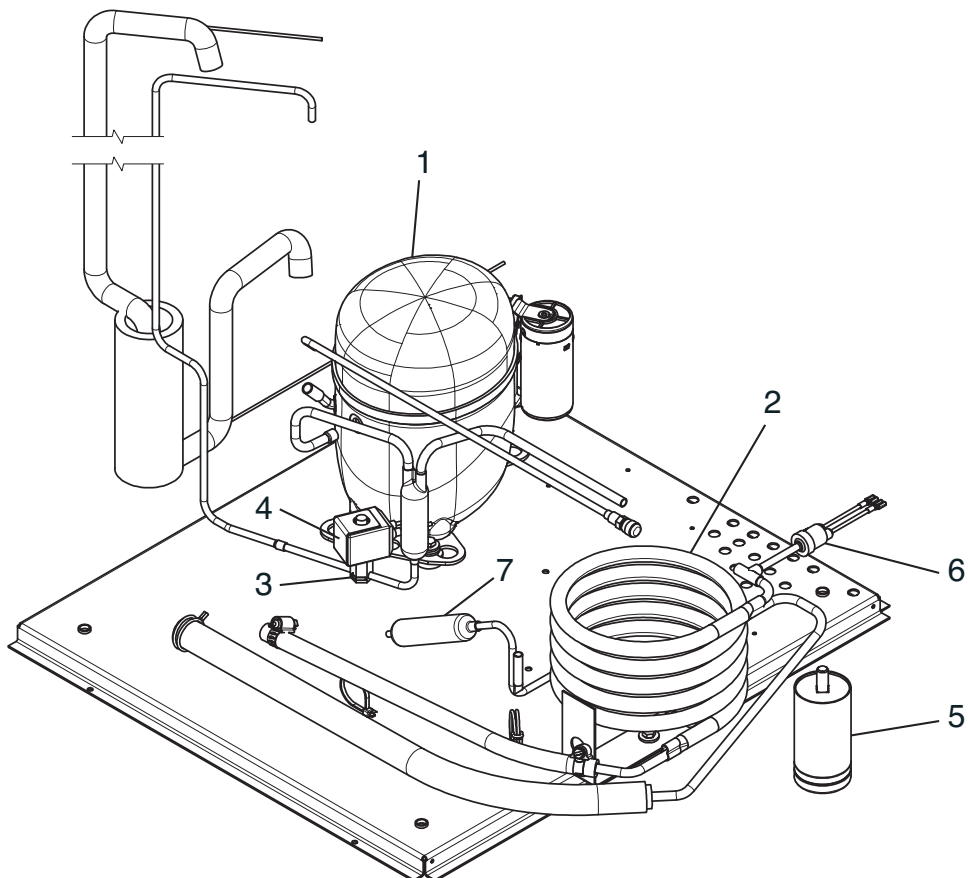

Pos. Nr.	Codice Code	Descrizione	Description	Description	
1	19165636/0	COMPRESSORE	COMPRESSOR	COMPRESSEUR	1
2	19177105/0	CONDENSATORE	CONDENSER	CONDENSATEUR	1
3	18562498/0	MOTORE VENTILATORE	FAN MOTOR	VENTILATEUR	1
4	18740024/0	PALE VENTILATORE	FAN BLADE	HELICE VENTILATEUR	1
5	19863033/0	ELETTROVALVOLA GAS CALDO	HOT GAS VALVE	VANNE GAZ CHAUDS	1
6	19053101/0	BOBINA PER VALVOLA GAS	GAS VALVE COIL	BOBINE DE LA VANNE DE GAZ	1
7	25570707/0	PIEDINO BASAMENTO	LEG STAND	LEG STAND	4
8	19300804/0	FILTRO GAS	GAS FILTER	GAZ FILTRE	1

رقم التسلسل الوضع

الوصف

1	19165636/0	الضاغط
2	19177105/0	المكثف
3	18562498/0	محرك المروحة
4	18740024/0	شرائح المروحة
5	19863033/0	الصمام الكهربائي الخاص بالغاز البارد
6	19053101/0	لفة صمامات الغاز
7	25570707/0	أرجل القاعدة
8	19300804/0	فلتر الغاز

Pos. Nr.	Codice Code	Descrizione	Description	Description	
1	19165636/0	COMPRESSORE	COMPRESSOR	COMPRESSEUR	1
2	81400327/0	CONDENSATORE	CONDENSER	CONDENSATEUR	1
3	19863033/0	ELETTROVALVOLA GAS CALDO	HOT GAS VALVE	VANNE GAZ CHAUDS	1
4	19053101/0	BOBINA PER VALVOLA GAS	GAS VALVE COIL	BOBINE DE LA VANNE DE GAZ	1
5	25570707/0	PIEDINO BASAMENTO	LEG STAND	LEG STAND	4
6	19550632/0	PRESSOSTATO	PRESSURE SWITCH	PRESSOSTAT	1
7	19300804/0	FILTRO GAS	GAS FILTER	GAZ FILTRE	1

رقم التسلسل الوضع

الوصف

1	19165636/0	الضاغط
2	81400327/0	المكثف
3	19863033/0	الصمام الكهربائي الخاص بالغاز البارد
4	19053101/0	لفة صمامات الغاز
5	25570707/0	أرجل القاعدة
6	19550632/0	الضغط
7	19300804/0	فلتر الغاز