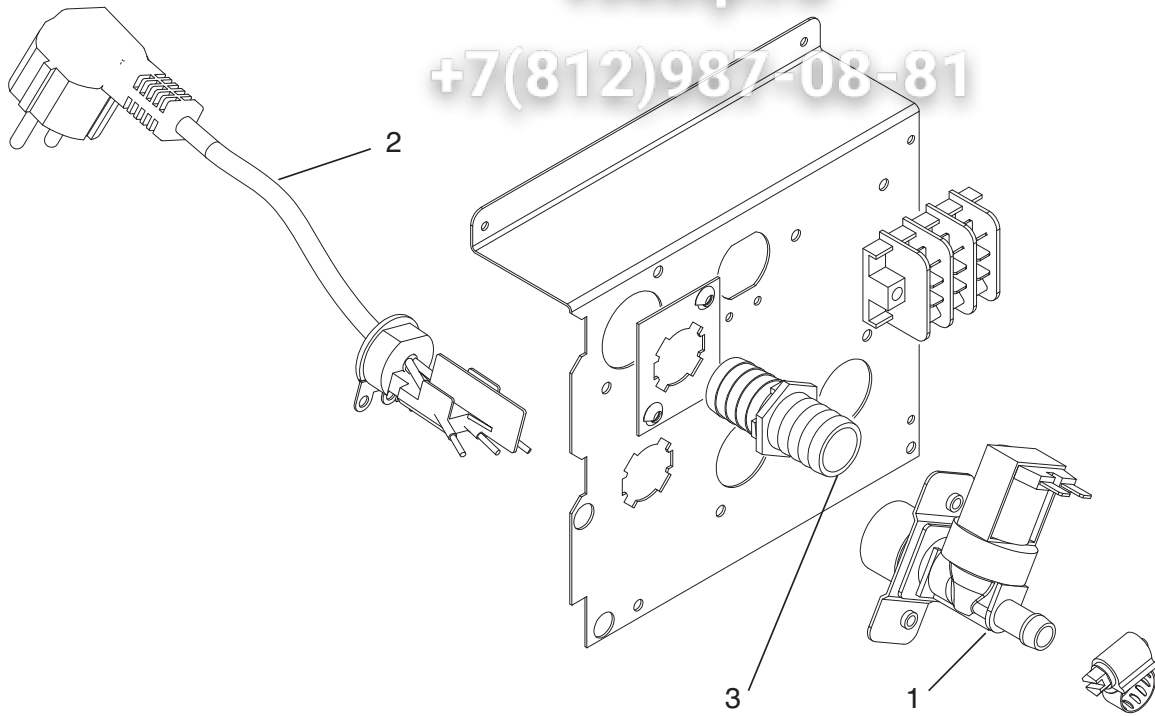

ATTACCHI IDRICI - VERSIONE ARIA
WATER CONNECTION - AIR VERSION
RACCORDEMENT DE L'EAU - VERSION AIR

3ip Общепит
توصيلات المياه - موديل الهواء

€90

vsezip.ru

+7(812)987-08-81