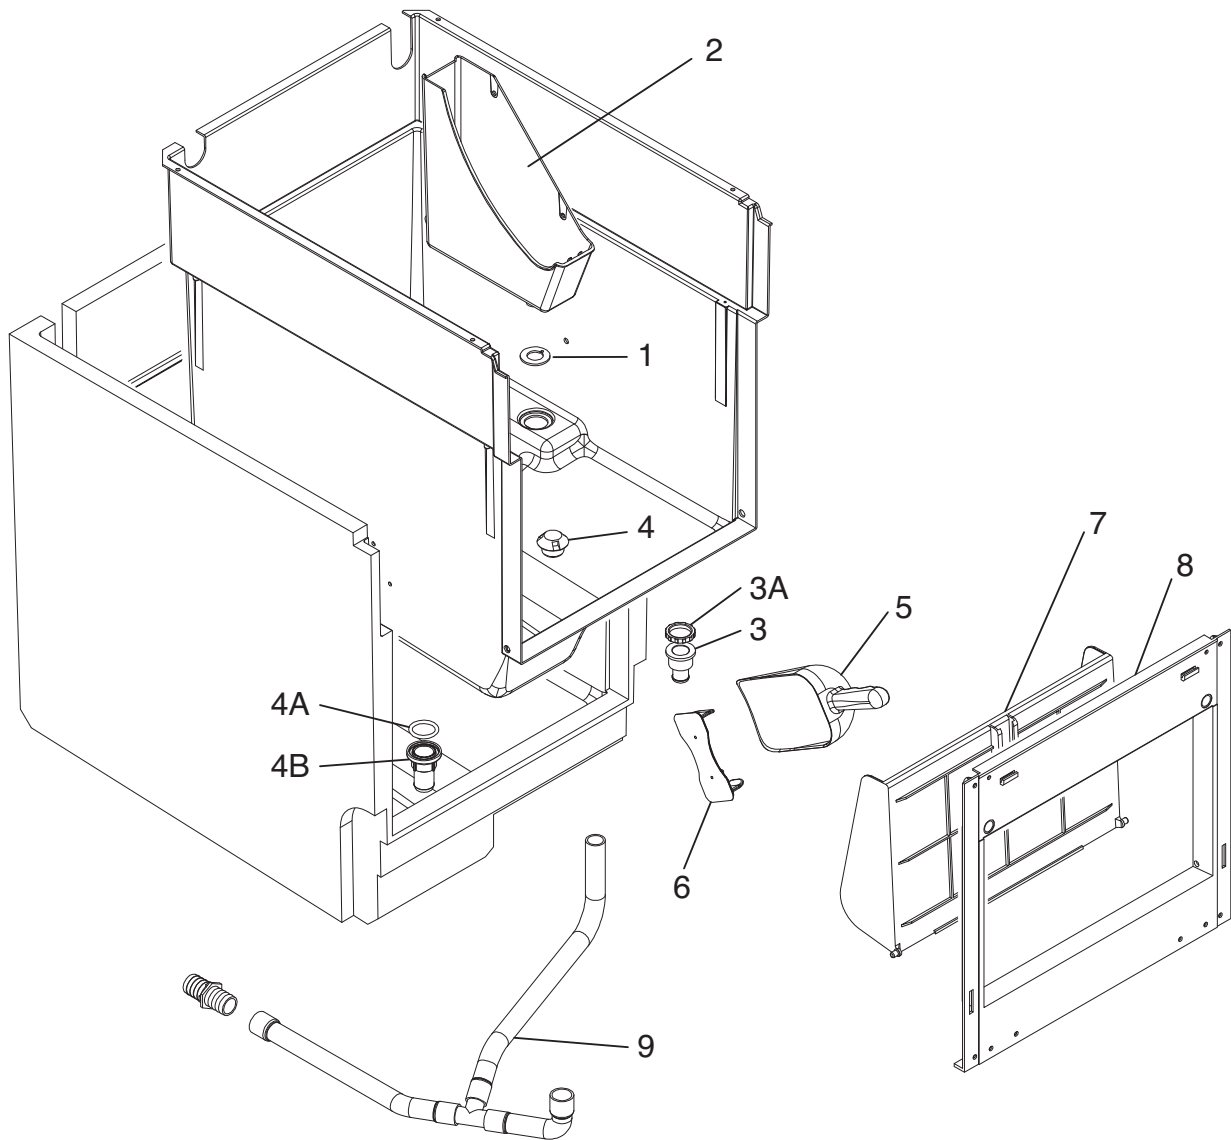

رقم التسلسل الوضع

الوصف

1	81400038/0	مجموع أجزاء الباب
1A	19352049/0	روابط الباب
1B	25325903/0	مثبت الباب DX
1C	25325903/0	مثبت الباب SX
1D	25030037/0	باب آخر
2	25130141/0	مفك
4	25610133/0	فتحة التهوية الأمامية
6	81400042/0	لوحة جانبية يسرى
7	81400351/0	لوحة جانبية يمنى
8	81400036/0	غطاء اللوحة
9	41109519/0	مقابض الغلق
10	25550895/0	لوحة أمامية
11	25380404/0	شبكة أمامية
16	19263108/0	لوحة بيانات
17	25165558/0	إطار داخلي و لوحة تحكم
18	25175244/0	لوحة أجهزة القياس
19	25088565/0	الزاوية اليمنى
20	25410129/0	العزل
21	25088566/0	الزاوية اليسرى
22	25470053/0	قناع واقى