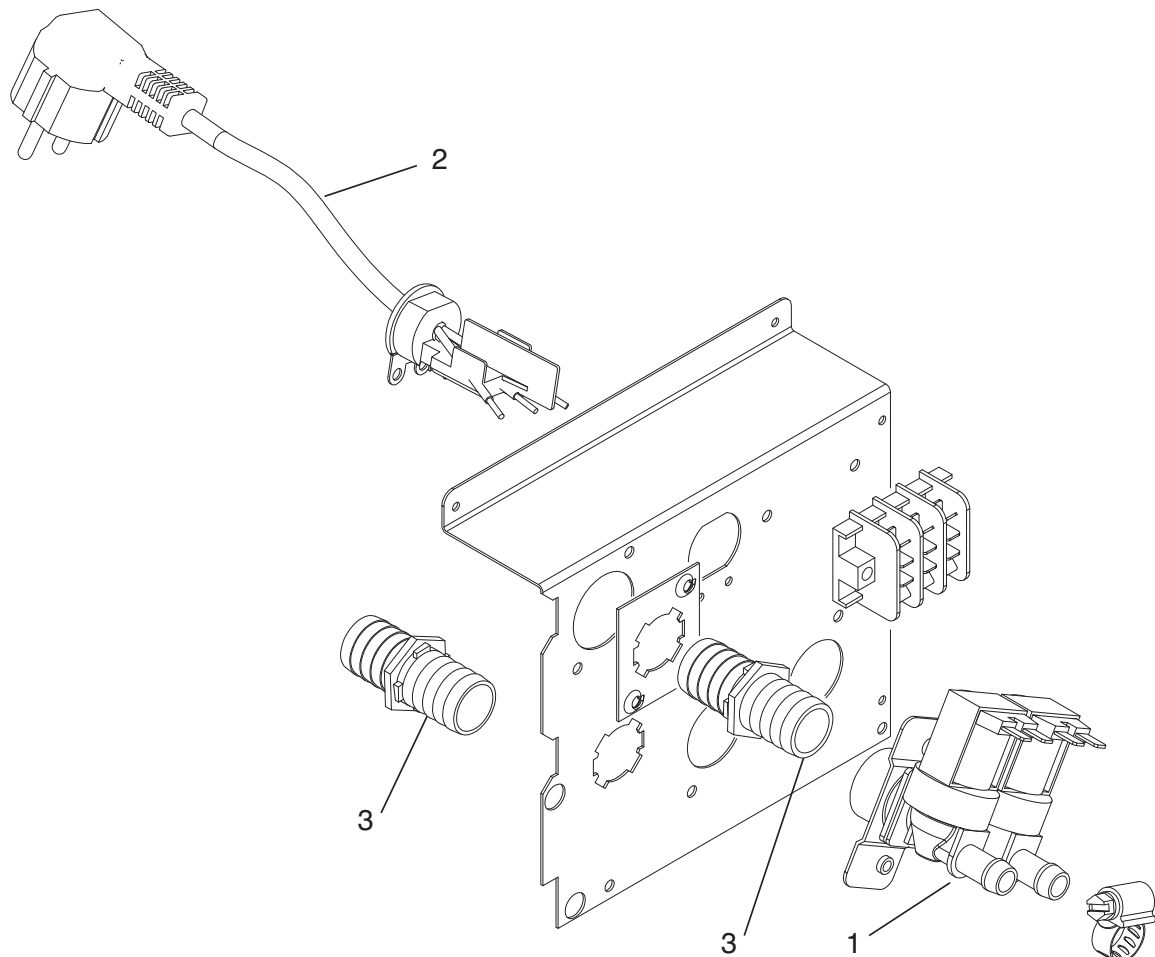

توصيلات المياه - موديل المياه

€50

ATTACCHI IDRICI - VERSIONE ARIA  
WATER CONNECTION - AIR VERSION  
RACCORDEMENT DE L'EAU - VERSION AIR

3zip Общепит  
توصيلات المياه - موديل الهواء

€50

004

Pos. Nr.	Codice Code	Descrizione	Description	Description	
1	19865502/0	ELETTROV. SINGOLA CARICO ACQUA	SINGLE WATER INLET VALVE	SEULE CLAPET D'ADMISSION D'EAU	1
2	81300024/0	SPINA ELETTRICA CON CAVO TIPO SHUKO	PLUG WITH CABLE TYPE SHUKO	PRISE AVEC SHUKO TYPE DE CÂBLE	1
3	25690807/0	SCARICO MACCHINA	DISCHARGE MACHINE	BOUCHON	1