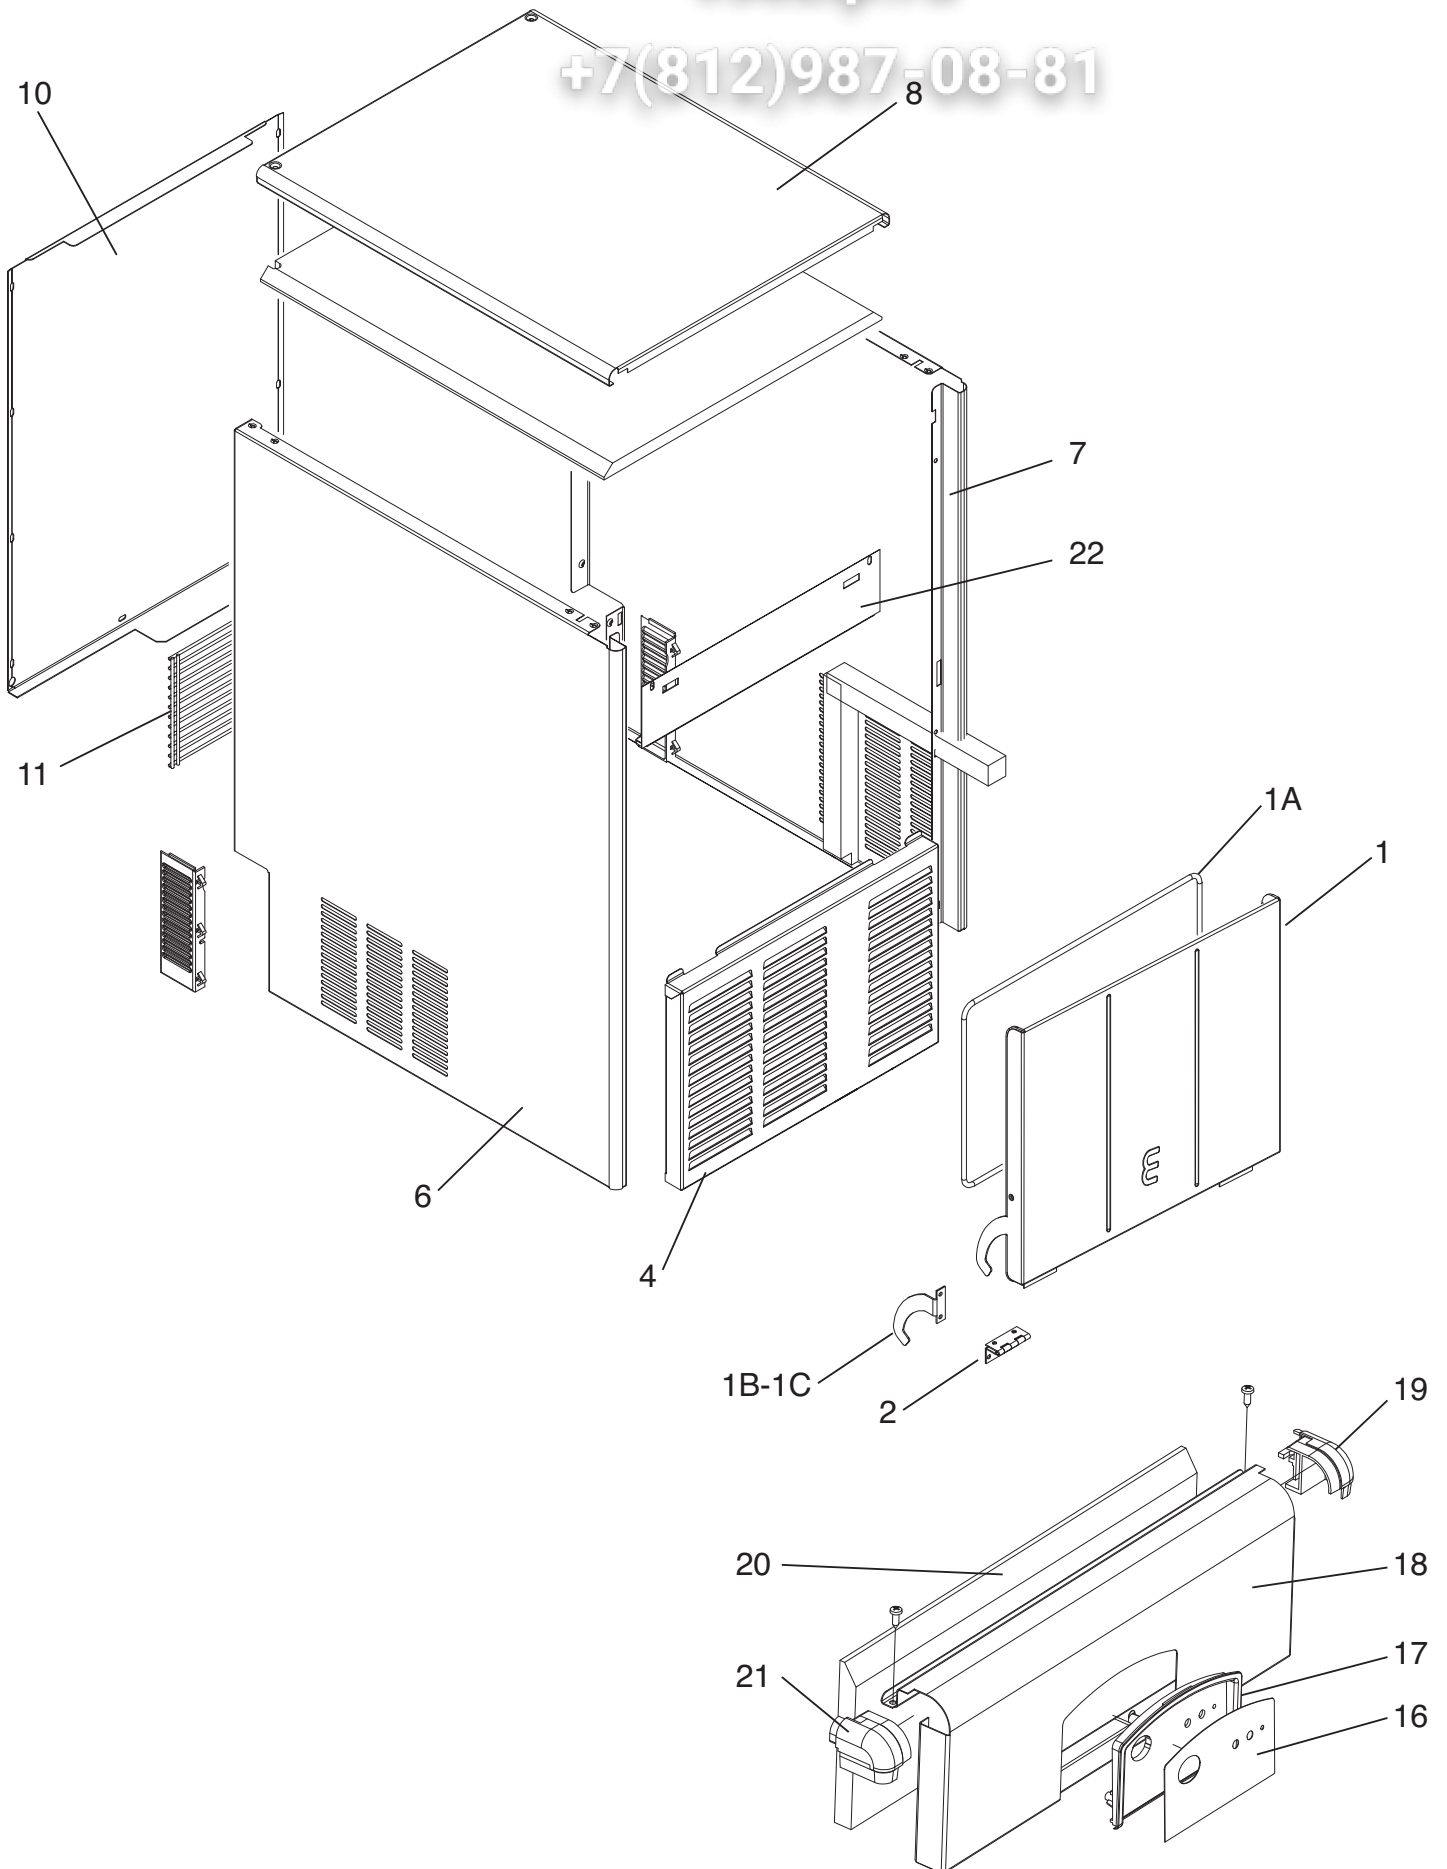

رقم التسلسل الوضع

الوصف

1	81400148/0	مجموع أجزاء الباب
1B	25325903/0	مثبت الباب DX
1C	25325903/0	مثبت الباب SX
1D	25030037/0	باب آخر
2	25130141/0	مفك
3	25339015/0	فلتر
4	25610132/0	فتحة التهوية الأمامية
5	25725613/0	إطار داعم الفلتر
6	81400042/0	لوحة جانبية يسرى
7	81400041/0	لوحة جانبية يمنى
8	81400146/0	غطاء اللوحة
9	41109519/0	مقايض الغلق
10	25550912/0	لوحة أمامية
11	25380406/0	شبكة أمامية
16	19263108/0	لوحة بيانات
17	25165558/0	إطار داخلي و لوحة تحكم
18	25175248/0	لوحة أجهزة القياس
19	25088565/0	الزاوية اليمنى
20	25410143/0	العزل
21	25088566/0	الزاوية اليسرى
22	25470055/0	قناع واقى