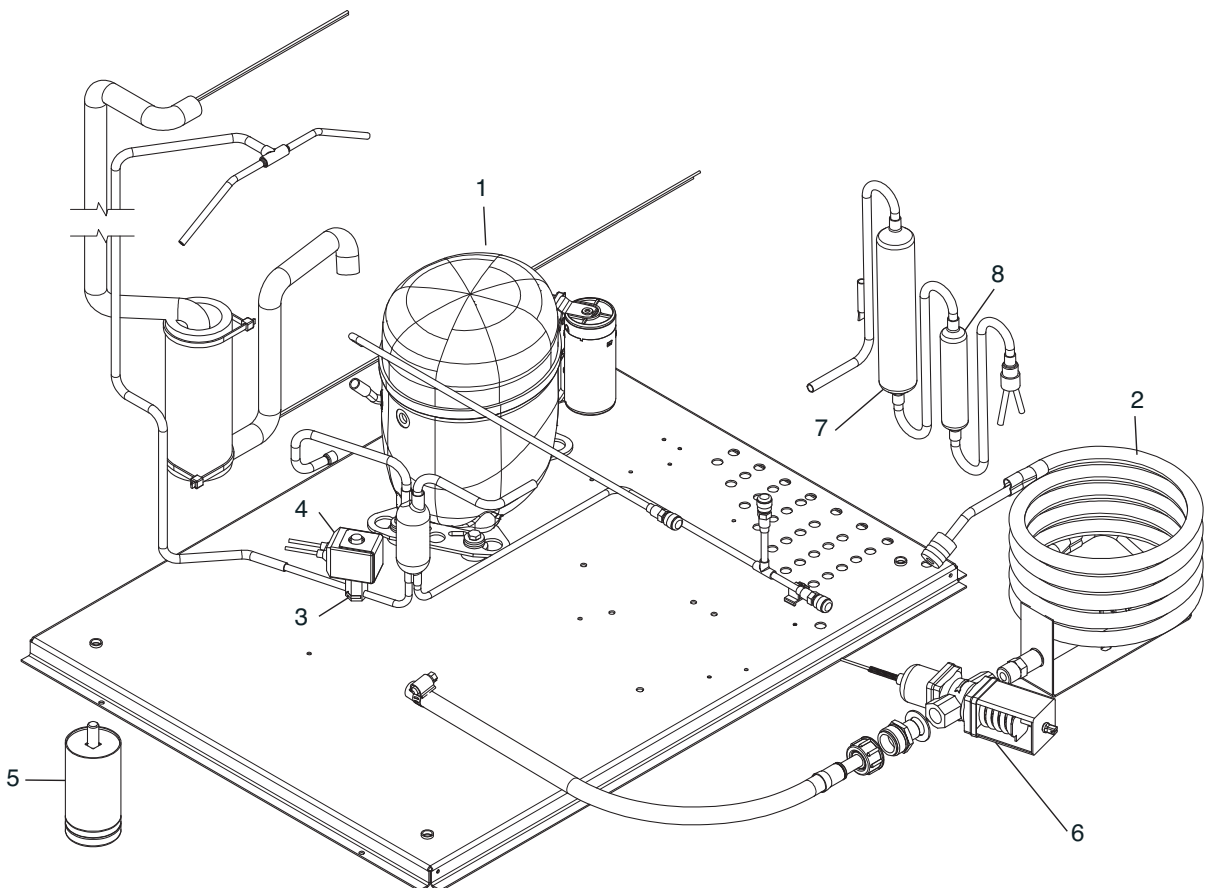

UNITÀ CONDENSATRICE - VERSIONE ARIA
CONDENSING UNIT - AIR VERSION
UNITÉ DE CONDENSATION - VERSION AIR

3ip Общепит

وحدة المكثف - موديل الهواء

€75

vsezip.ru

+7(812)987-08-81

UNITÀ CONDENSATRICE - VERSIONE ACQUA
CONDENSING UNIT - WATER VERSION
UNITÉ DE CONDENSATION - VERSION EAU

وحدة المكثف - موديل المياه

€75