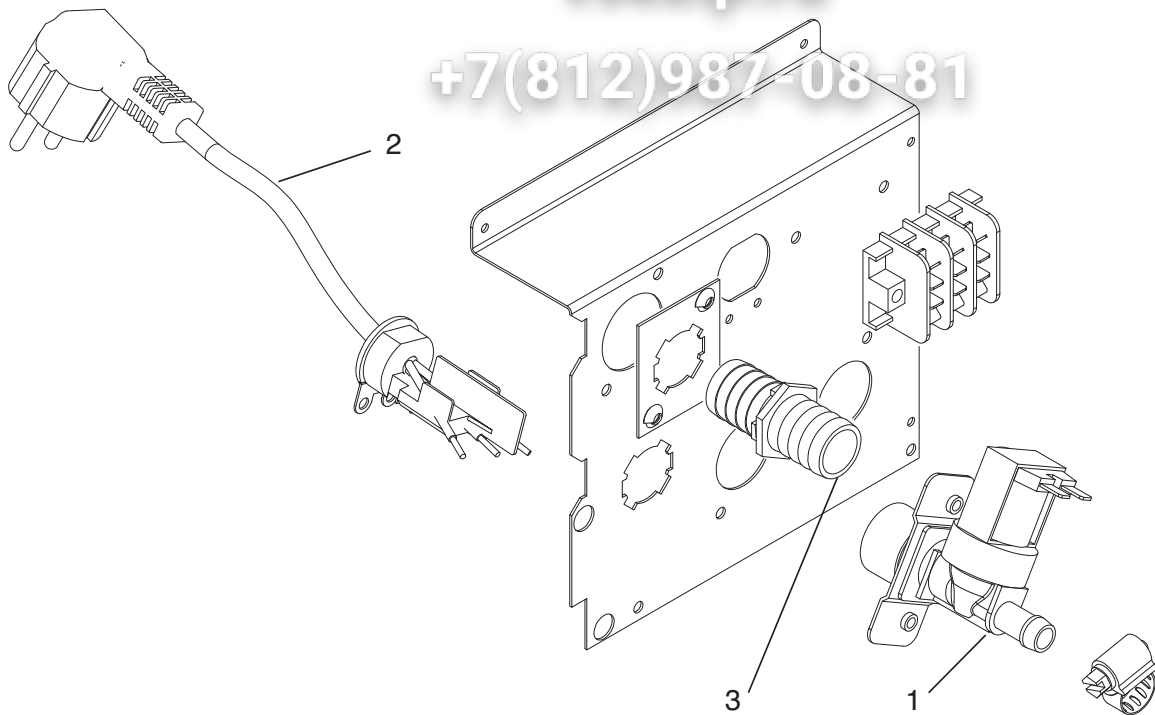

ATTACCHI IDRICI - VERSIONE ARIA  
WATER CONNECTION - AIR VERSION  
RACCORDEMENT DE L'EAU - VERSION AIR

3zip Общепит

توصيلات المياه - موديل الهواء

€50

vsezip.ru

+7(812)987-08-81

ATTACCHI IDRICI - VERSIONE ACQUA  
WATER CONNECTION - WATER VERSION  
RACCORDEMENT DE L'EAU - VERSION EAU

توصيلات المياه - موديل المياه

€50

ATTACCHI IDRICI - VERSIONE ARIA  
WATER CONNECTION - AIR VERSION  
RACCORDEMENT DE L'EAU - VERSION AIR

3zip Общепит  
توصيلات المياه - موديل الهواء

€50

004

Pos. Nr.	Codice Code	Descrizione	Description	Description	
1	19865502/0	ELETTROV. SINGOLA CARICO ACQUA	SINGLE WATER INLET VALVE	SEULE CLAPET D'ADMISSION D'EAU	1
2	81300024/0	SPINA ELETTRICA CON CAVO TIPO SHUKO	PLUG WITH CABLE TYPE SHUKO	PRISE AVEC SHUKO TYPE DE CÂBLE	1
3	25690807/0	SCARICO MACCHINA	DISCHARGE MACHINE	BOUCHON	1