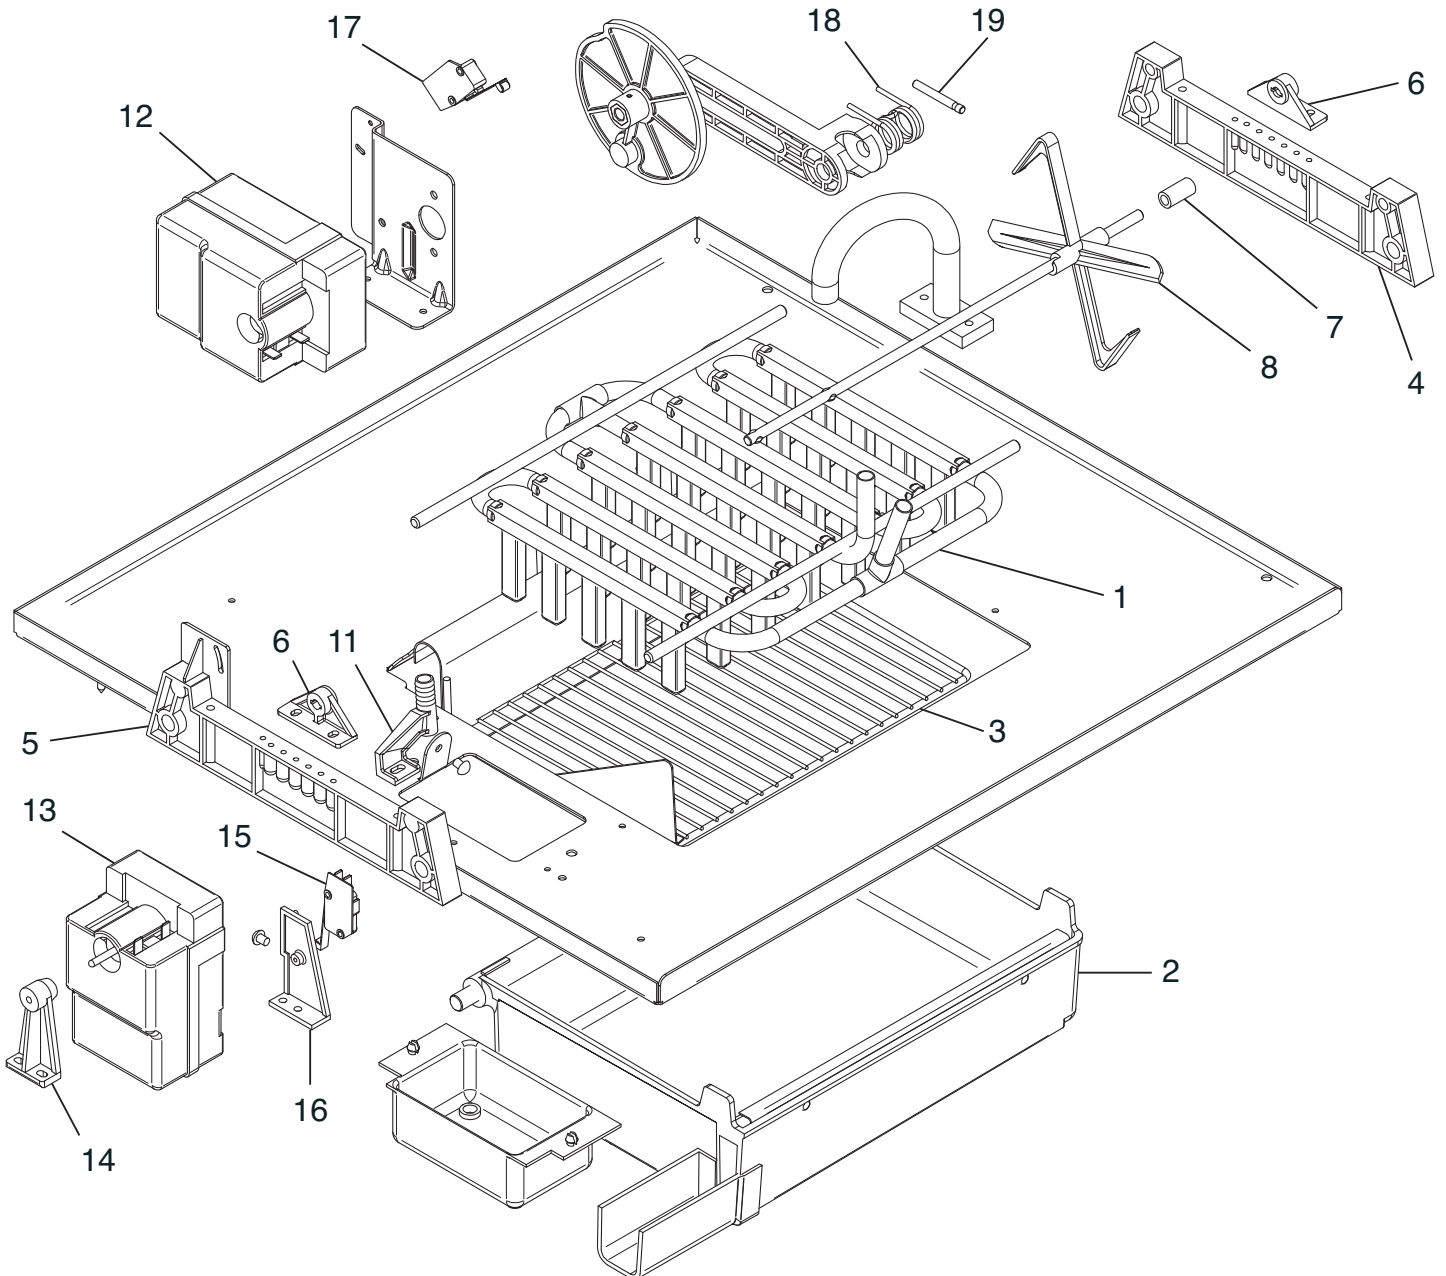

Pos. Nr.	Codice Code	Descrizione	Description	Description	
1	81400094/0	ASSIEME EVAPORATORE	EVAPORATOR ASSY	ENSEMBLE ÉVAPORATEUR	1
2	81400034/0	ASSIEME BACINELLA	TANK ASSY	ENSEMBLE BAC	1
3	81413031/0	GRIGLIA INOX PER BACINELLA	STAINLESS STEEL GRILL FOR TANK	GRILLE EN ACIER INOXYDABLE POUR LES BAC	1
4	25726123/0	SUPPORTO EVAPORATORE SX	LEFT SUPPORT EVAPORATOR	SUPP. GAUCHE ÉVAPORATEUR	1
5	25726124/0	SUPPORTO EVAPORATORE DX	RIGHT SUPPORT EVAPORATOR	SUPP. DROITE ÉVAPORATEUR	1
6	25726115/3	SUPPORTO ALBERO PALETTE	PADDLE SHAFT SUPPORT	SUPPORT PIVOT PALETTES	2
7	19800179/0	DISTANZIALE PER PALETTE	SPACER FOR PADDLES	SPACER PIVOT PALETTES	1
8	25545521/0	PALETTA	PADDLE	PALETTES	2
10	25030023/0	ALBERO PALETTE	PADDLE SHAFT	PALETTES PIVOT	1
11	25300000/0	SUPP. TUBO ENTRATA ACQUA	SUPPORT WATER INLET PIPES	SUPPORT TUYAU ENTRÉE EAU	1
12	81400006/0	MOTORID. MOTORE RIBALTAMENTO	HARVEST MOTOR	MOTEUR DU CAPOTAGE	1
13	19440059/1	MOTORIDUTTORE PALETTE	PADDLE MOTOR	MOTEUR À PALETTES	1
14	25725439/0	SUPPORTO MOTORIDUTTORE PALETTE	PADDLE MOTOR SUPPORT	SUPPORT MOTOREDUCTEUR PALETTES	1
15	19410209/0	MICRO INTERRUOTTORE MOTORE PALETTE	PADDLE MOTOR MICROSWITCH	MICRO MOTEUR À PALETTES	1
16	25725439/0	SUPPORTO MICRO MOTORE PALETTE	PADDLE MOTOR MICROSWITCH SUPPORT	SUPPORT MICRO MOTEUR À PALETTES	1
17	19410209/0	MICRO MOTORE RIBALTAMENTO	HARVEST MOTOR MICROSWITCH	MICRO MOTEUR DU CAPOTAGE	1
18	25474602/0	MOLLA	SPRING	RESSORT	1
19	25560256/0	PERNO	PIN	PIVOT	1

رقم التسلسل الوضع

الوصف

1	81400094/0	مجموعة المبخر
2	81400034/0	مجموعة الحوض
3	81413031/0	شبكة فلاد للحوض
4	25726123/0	داعم المبخر SX
5	25726124/0	داعم المبخر DX
6	25726115/3	داعم مقبض المغرفة
7	19800179/0	مقياس مسافات المغرفة
8	25545521/0	المغرفة
10	25030023/0	مقبض المغرفة
11	25300000/0	حامل أنبوب دخول المياه
12	81400006/0	محرك التقلب
13	19440059/1	محرك المغرفة
14	25725439/0	داعم محرك المغرفة
15	19410209/0	مفتاح المغرفة
16	25725439/0	داعم مفتاح المغرفة
17	19410209/0	مفتاح التقلب
18	25474602/0	كمانشة
19	25560256/0	دبوس