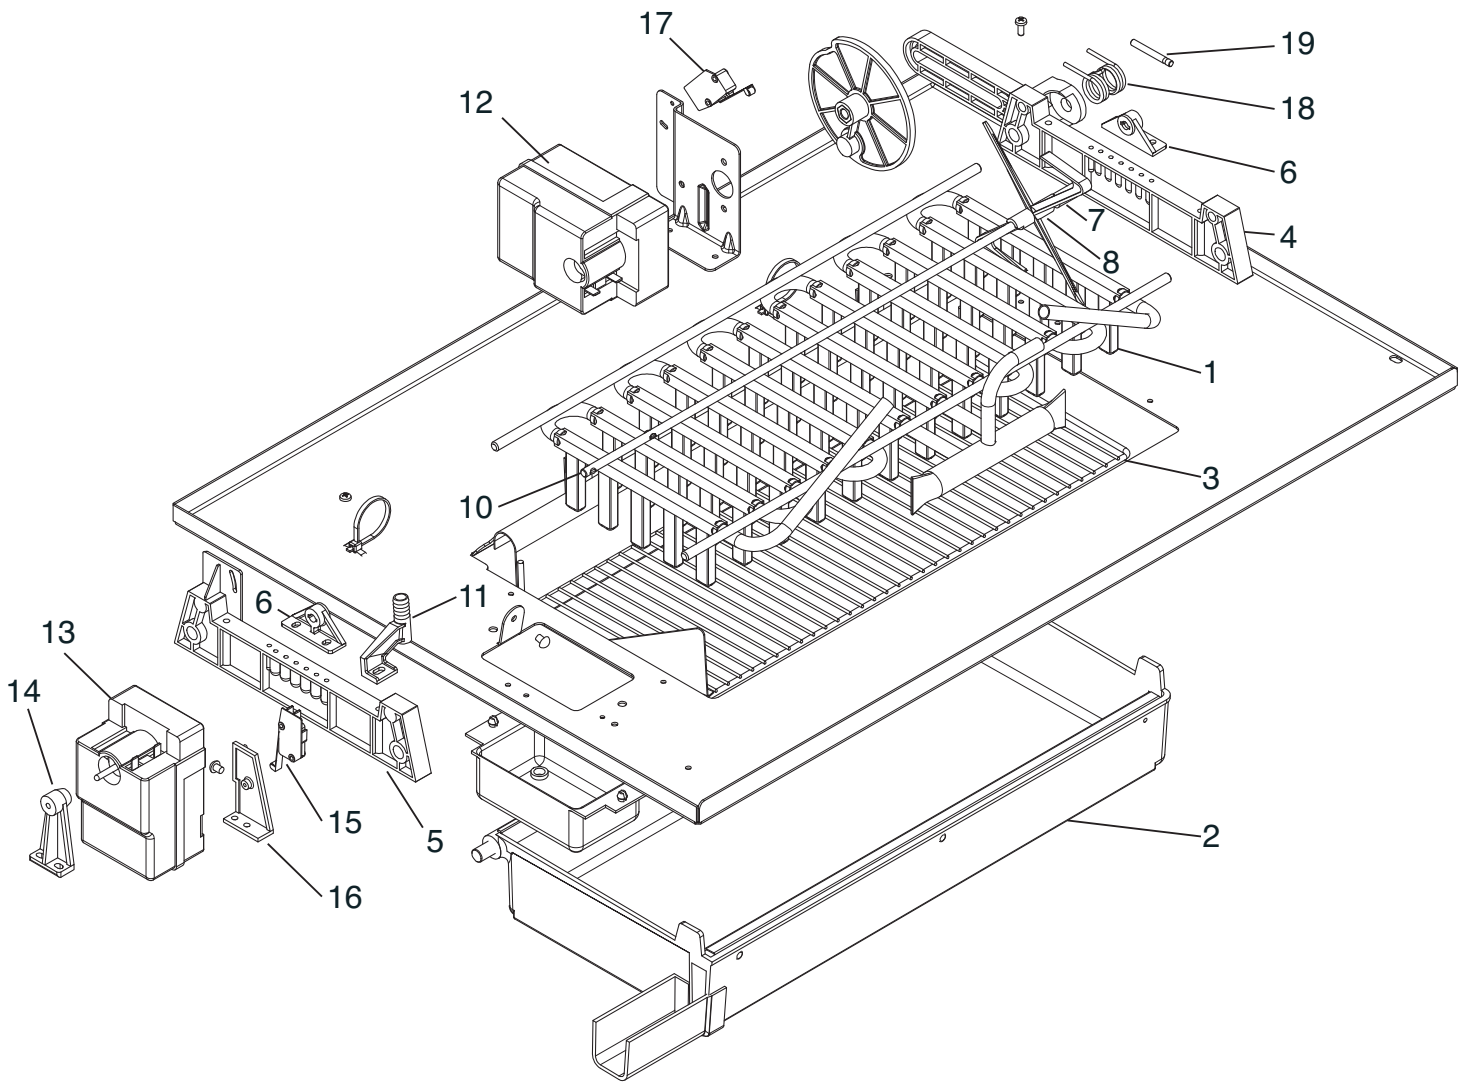

Pos. Nr.	Codice Code	Descrizione	Description	Description	
1	81400152/0	ASSIEME EVAPORATORE	EVAPORATOR ASSY	ENSEMBLE ÉVAPORATEUR	1
2	81400154/0	ASSIEME BACINELLA	TANK ASSY	ENSEMBLE BAC	1
3	81400343/0	GRIGLIA INOX PER BACINELLA	STAINLESS STEEL GRILL FOR TANK	GRILLE EN ACIER INOXYDABLE POUR LES BAC	1
4	25726123/0	SUPPORTO EVAPORATORE SX	LEFT SUPPORT EVAPORATOR	SUPP. GAUCHE ÉVAPORATEUR	1
5	25726124/0	SUPPORTO EVAPORATORE DX	RIGHT SUPPORT EVAPORATOR	SUPP. DROITE ÉVAPORATEUR	1
6	25726115/3	SUPPORTO ALBERO PALETTE	PADDLE SHAFT SUPPORT	SUPPORT PIVOT PALETTES	2
7	19800179/0	DISTANZIALE PER PALETTE	SPACER FOR PADDLES	SPACER PIVOT PALETTES	1
8	25545521/0	PALETTA	PADDLE	PALETTES	2
10	25030032/0	ALBERO PALETTE	PADDLE SHAFT	PALETTES PIVOT	1
11	25300000/0	SUPP. TUBO ENTRATA ACQUA	SUPPORT WATER INLET PIPES	SUPPORT TUYAU ENTRÉE EAU	1
12	81400006/0	MOTORID. MOTORE RIBALTAMENTO	HARVEST MOTOR	MOTEUR DU CAPOTAGE	1
13	19440059/1	MOTORIDUTTORE PALETTE	PADDLE MOTOR	MOTEUR À PALETTES	1
14	25725439/0	SUPPORTO MOTORIDUTTORE PALETTE	PADDLE MOTOR SUPPORT	SUPPORT MOTOREDUCTEUR PALETTES	1
15	19410209/0	MICRO INTERRUOTTORE MOTORE PALETTE	PADDLE MOTOR MICROSWITCH	MICRO MOTEUR À PALETTES	1
16	25525419/0	SUPPORTO MICRO MOTORE PALETTE	PADDLE MOTOR MICROSWITCH SUPPORT	SUPPORT MICRO MOTEUR À PALETTES	1
17	19410209/0	MICRO MOTORE RIBALTAMENTO	HARVEST MOTOR MICROSWITCH	MICRO MOTEUR DU CAPOTAGE	1
18	25474602/0	MOLLA	SPRING	RESSORT	1
19	25560256/0	PERNO	PIN	PIVOT	1

رقم التسلسل الوضع

الوصف

1	81400152/0	مجموعة المبخّر
2	81400154/0	مجموعة الحوض
3	81400343/0	شبكة فلاد للحوض
4	25726123/0	داعم المبخّر SX
5	25726124/0	داعم المبخّر DX
6	25726115/3	داعم مقبض المغرفة
7	19800179/0	مقياس مسافات المغرفة
8	25545521/0	المغرفة
10	25030032/0	مقبض المغرفة
11	25300000/0	حامل أنبوب دخول المياه
12	81400006/0	محرك التقلب
13	19440059/1	محرك المغرفة
14	25725439/0	داعم محرك المغرفة
15	19410209/0	مفتاح المغرفة
16	25525419/0	داعم مفتاح المغرفة
17	19410209/0	مفتاح التقلب
18	25474602/0	كمانشة
19	25560256/0	دبوس