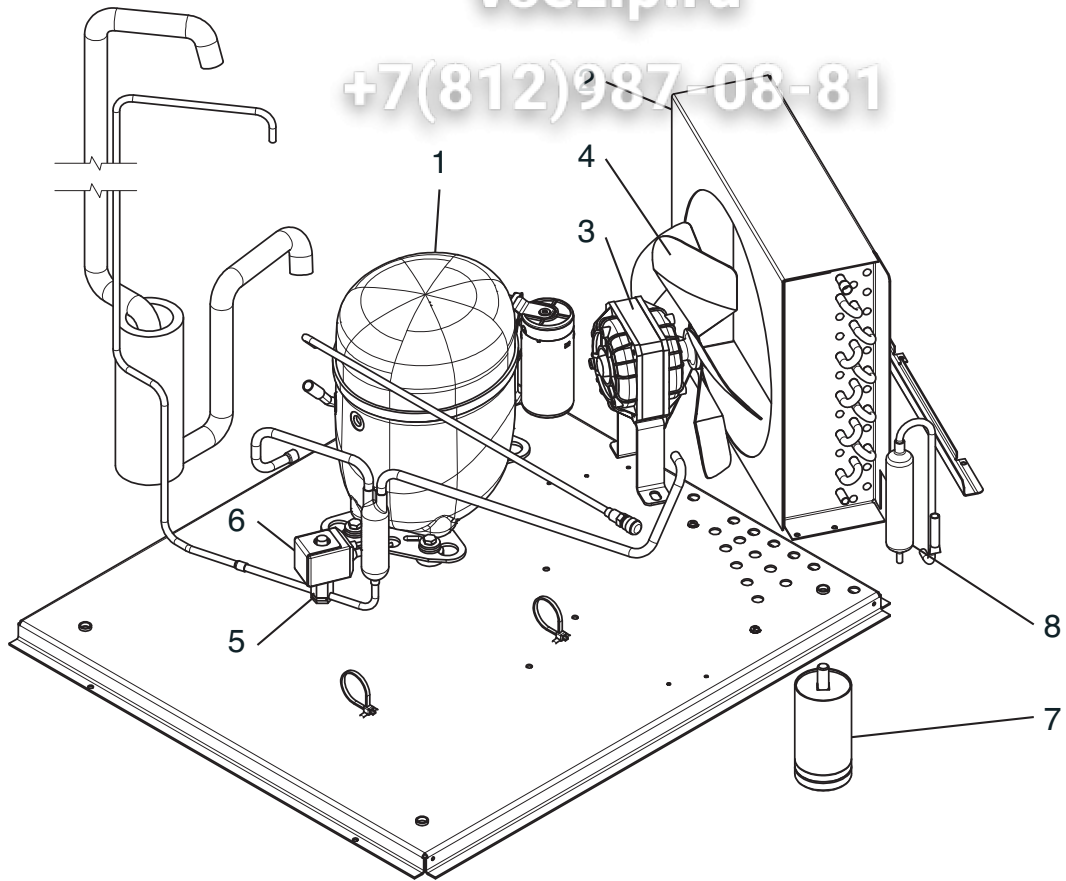

Pos. Nr.	Codice Code	Descrizione	Description	Description	
1	19165556/0	COMPRESSORE CAE4448Y	COMPRESSOR CAE4448Y	COMPRESSEUR CAE4448Y	1
2	19177105/0	CONDENSATORE	CONDENSER	CONDENSATEUR	1
3	18562498/0	MOTORE VENTILATORE	FAN MOTOR	VENTILATEUR	1
4	18740024/0	PALE VENTILATORE	FAN BLADE	HELICE VENTILATEUR	1
5	19863033/0	ELETTROVALVOLA GAS CALDO	HOT GAS VALVE	VANNE GAZ CHAUDS	1
6	19053101/0	BOBINA PER VALVOLA GAS	GAS VALVE COIL	BOBINE DE LA VANNE DE GAZ	1
7	25570707/0	PIEDINO BASAMENTO	LEG STAND	LEG STAND	4
8	19300804/0	FILTRO GAS	GAS FILTER	GAZ FILTRE	1

رقم التسلسل الوضع

الوصف

1	19165556/0	الضاغط
2	19177105/0	المكثف
3	18562498/0	محرك المروحة
4	18740024/0	شرائح المروحة
5	19863033/0	الصمام الكهربائي الخاص بالغاز البارد
6	19053101/0	لفة صمامات الغاز
7	25570707/0	أرجل القاعدة
8	19300804/0	فلتر الغاز

Pos. Nr.	Codice Code	Descrizione	Description	Description	
1	19165556/0	COMPRESSORE CAE4448Y	COMPRESSOR CAE4448Y	COMPRESSEUR CAE4448Y	1
2	81400327/0	CONDENSATORE	CONDENSER	CONDENSATEUR	1
3	19863033/0	ELETTROVALVOLA GAS CALDO	HOT GAS VALVE	VANNE GAZ CHAUDS	1
4	19053101/0	BOBINA PER VALVOLA GAS	GAS VALVE COIL	BOBINE DE LA VANNE DE GAZ	1
5	25570707/0	PIEDINO BASAMENTO	LEG STAND	LEG STAND	4
6	19550632/0	PRESSOSTATO	PRESSURE SWITCH	PRESSOSTAT	1
7	19300804/0	FILTRO GAS	GAS FILTER	GAZ FILTRE	1

رقم التسلسل الوضع

الوصف

1	19165556/0	الضاغط
2	81400327/0	المكثف
3	19863033/0	الصمام الكهربائي الخاص بالغاز البارد
4	19053101/0	لفة صمامات الغاز
5	25570707/0	أرجل القاعدة
6	19550632/0	الضغط
7	19300804/0	فلتر الغاز