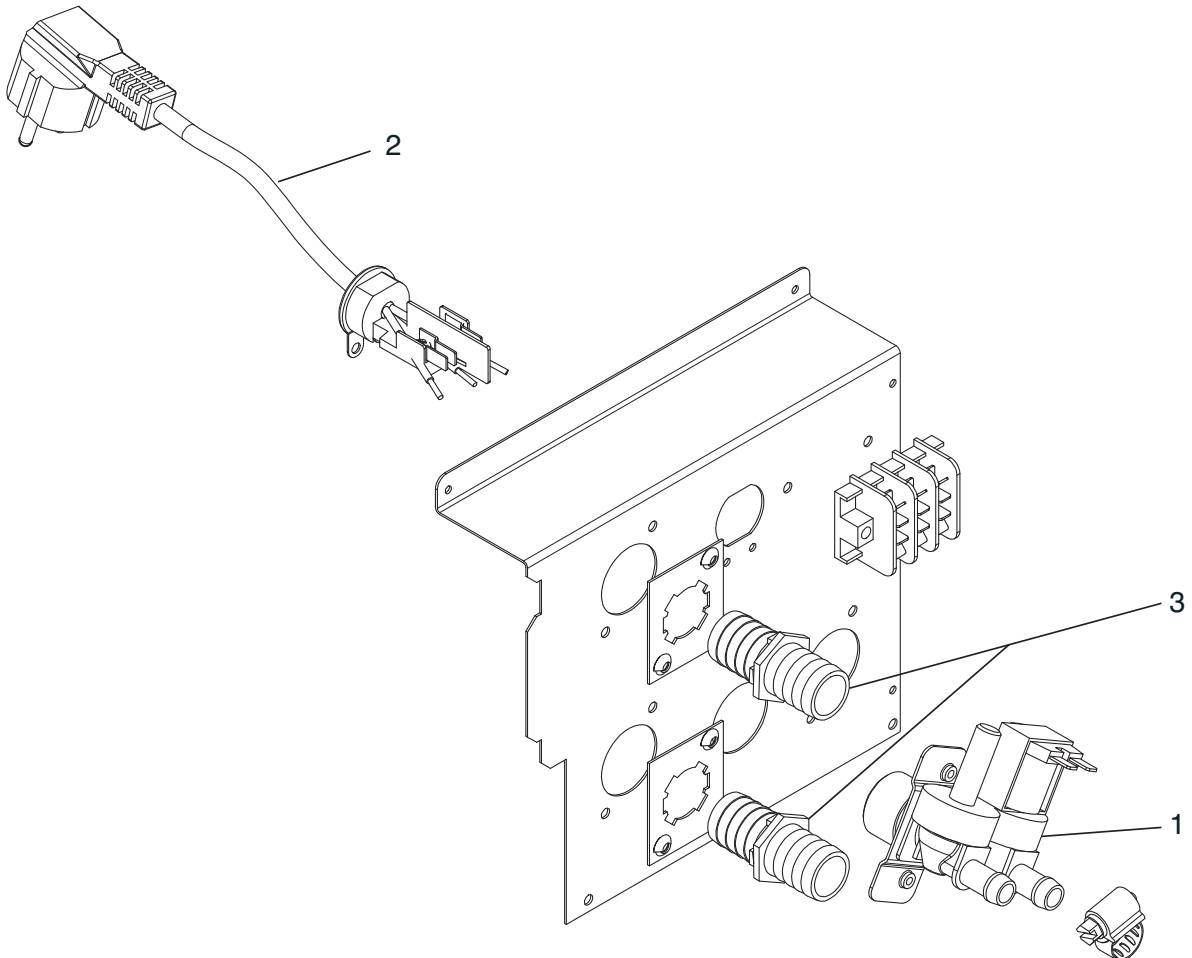

ATTACCHI IDRICI - VERSIONE ACQUA
WATER CONNECTION - WATER VERSION
RACCORDEMENT DE L'EAU - VERSION EAU

توصيلات المياه - موديل المياه

€90