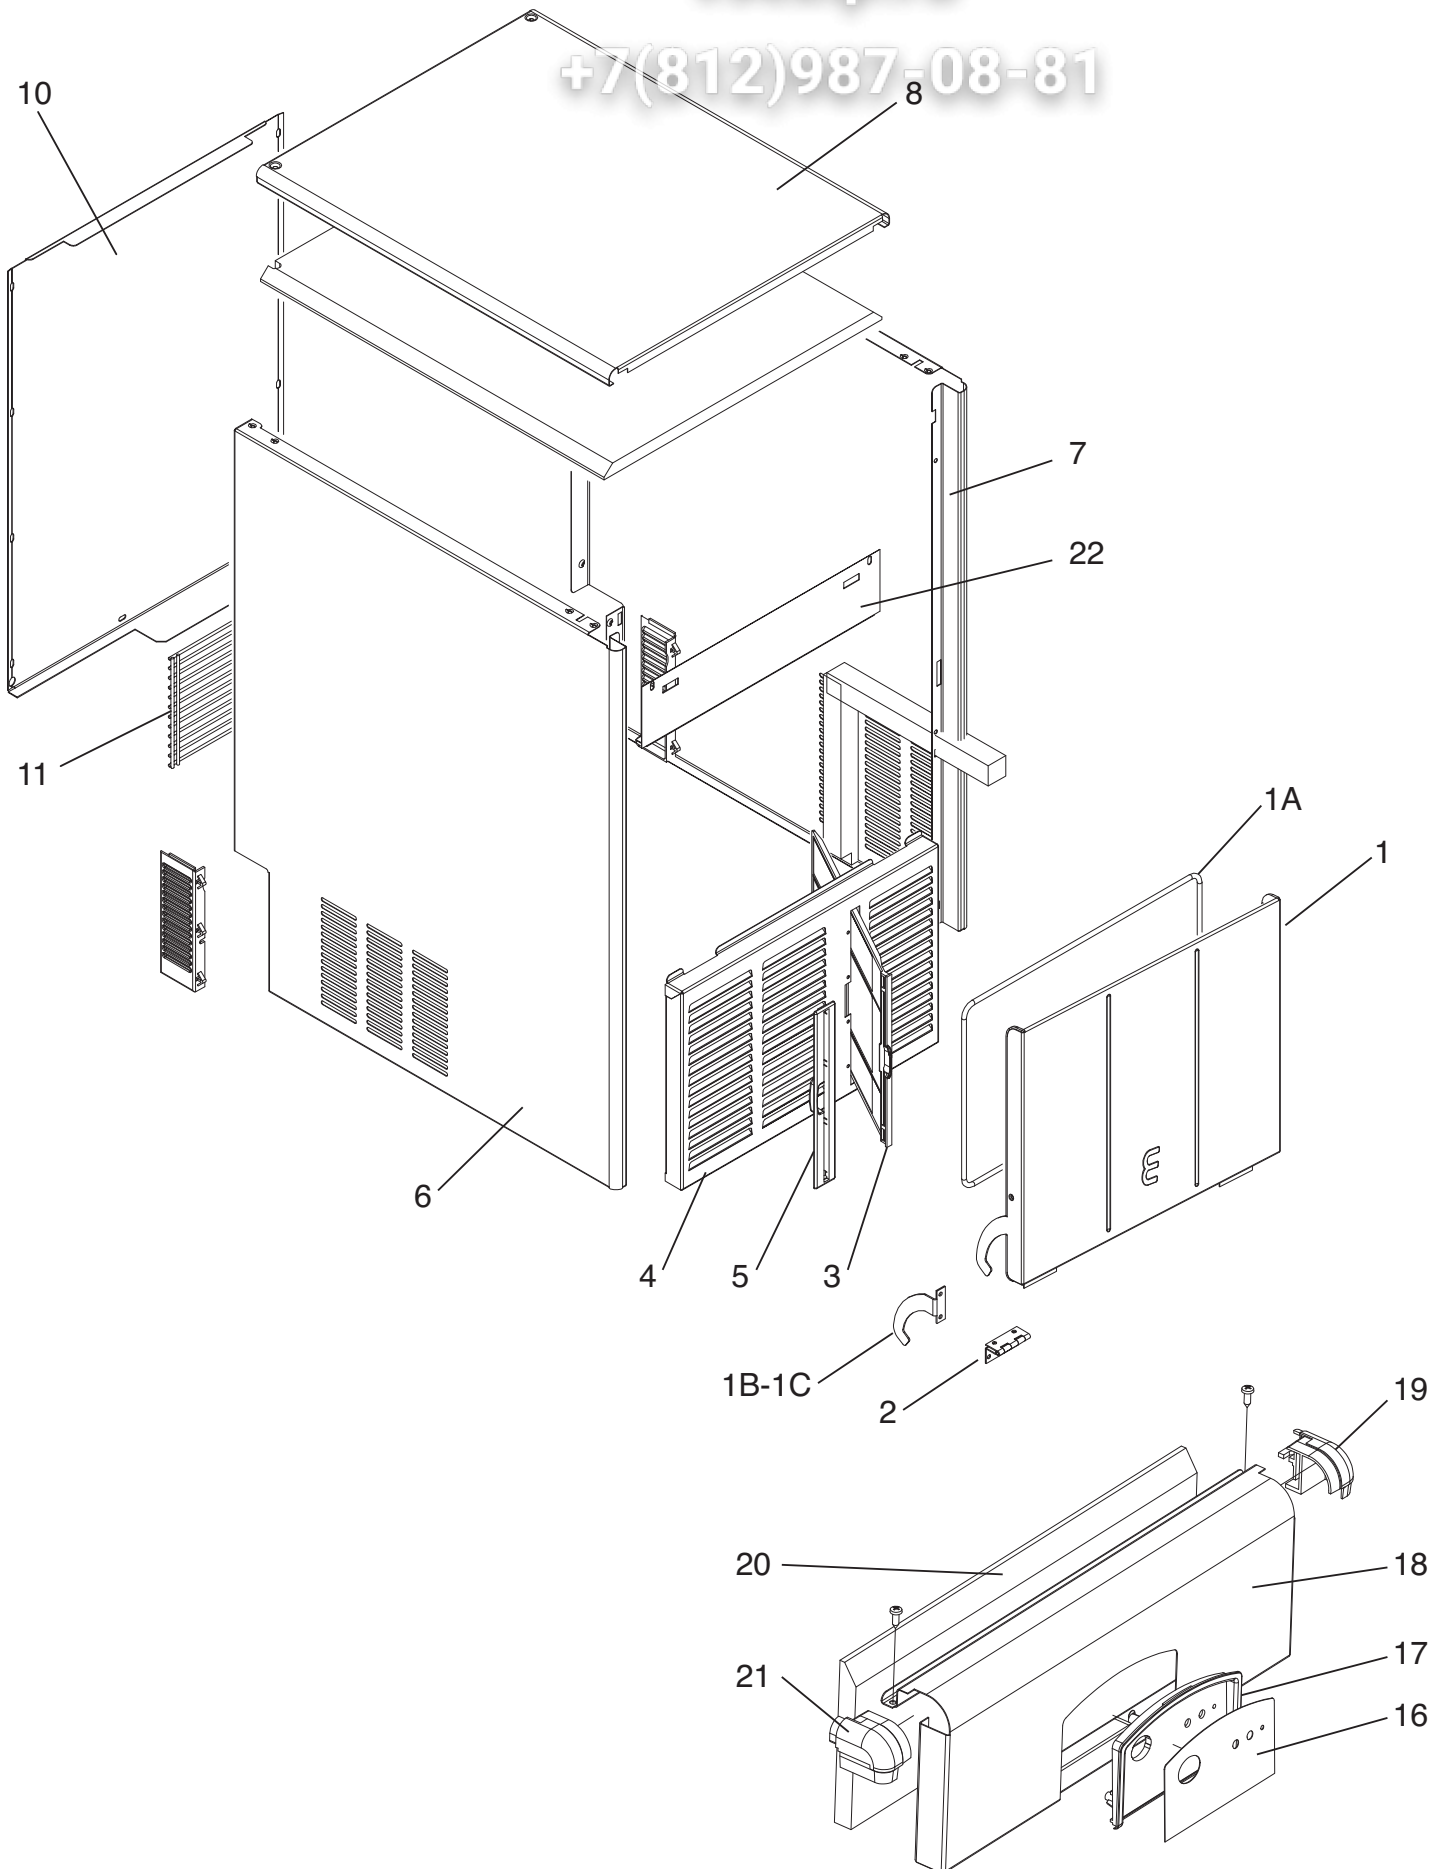

vsezip.ru

+7(812)987-08-81

Pos. Nr.	Codice Code	Descrizione	Description	Description	
1	81400148/0	ASSIEME PORTA	DOOR ASSY	ENSEMBLE PORTE	1
1B	25325903/0	FERMO PORTA DX	DOOR STOP DX	ARRÊT DE PORTE DX	1
1C	25325903/0	FERMO PORTA SX	DOOR STOP SX	ARRÊT DE PORTE SX	1
1D	25030037/0	ALBERINO PORTA	DOOR SHAFT	PIVOT PORTE	1
2	25130141/0	CERNIERE	HINGES	CHARNIÈRES	2
3	25339015/0	FILTRO	FILTER	FILTRE	1
4	25610132/0	PRESA ARIA FRONTALE	FRONTAL AIR INTAKE	PRISE D'AIR FRONTALE	1
5	25725613/0	CORNICE SUPPORTO FILTRO	FILTER SUPPORT FRAME	CADRE DE SUPPORT DU FILTRE	1
6	81400042/0	PANNELLO LATERALE SINISTRO	LEFT SIDE	PANNEAU GAUCHE	1
7	81400041/0	PANNELLO LATERALE DESTRO	RIGHT SIDE	PANNEAU DROITE	1
8	81400146/0	PANNELLO COPERCHIO	COVER PANEL	COUVERCLE	1
9	41109519/0	MAGNETI CHIUSURA	MAGNETIC CLOSURE	FERMETURE MAGNÉTIQUE	2
10	25550912/0	PANNELLO POSTERIORE	BACK PANEL	PANNEAU POSTERIEURE	1
11	25380406/0	GRIGLIA POSTERIORE	REAR GRILLE	GRILLE POSTERIEURE	1
16	19263108/0	ETICHETTA	LABEL	ÉTIQUETTE	1
17	25165558/0	CORNICE INT. E QUADRO COMANDI	INTERNAL FRAME AND CONTROL PANEL	INTERIEUR CADRE ET PANNEAU DE COMMANDE	1
18	25175248/0	CRUSCOTTO	DASH BOARD	TABLEAU DE BORD	1
19	25088565/0	ANGOLO DESTRO	CORNER RIGHT	DROITE COIN	1
20	25410143/0	ISOLAMENTO	INSULATION	ISOLATION	1
21	25088566/0	ANGOLO SINISTRO	CORNER LEFT	COIN GAUCHE	1
22	25470055/0	MASCHERA DI COPERTURA	COVER PLATE	TOLE DE COUVERTURE	1

رقم التسلسل الوضع

الوصف

1	81400148/0	مجموع أجزاء الباب
1B	25325903/0	مثبت الباب DX
1C	25325903/0	مثبت الباب SX
1D	25030037/0	باب آخر
2	25130141/0	مفك
3	25339015/0	فلتر
4	25610132/0	فتحة التهوية الأمامية
5	25725613/0	إطار داعم الفلتر
6	81400042/0	لوحة جانبية يسرى
7	81400041/0	لوحة جانبية يمنى
8	81400146/0	غطاء اللوحة
9	41109519/0	مقايض الغلق
10	25550912/0	لوحة أمامية
11	25380406/0	شبكة أمامية
16	19263108/0	لوحة بيانات
17	25165558/0	إطار داخلي و لوحة تحكم
18	25175248/0	لوحة أجهزة القياس
19	25088565/0	الزاوية اليمنى
20	25410143/0	العزل
21	25088566/0	الزاوية اليسرى
22	25470055/0	قناع واقى