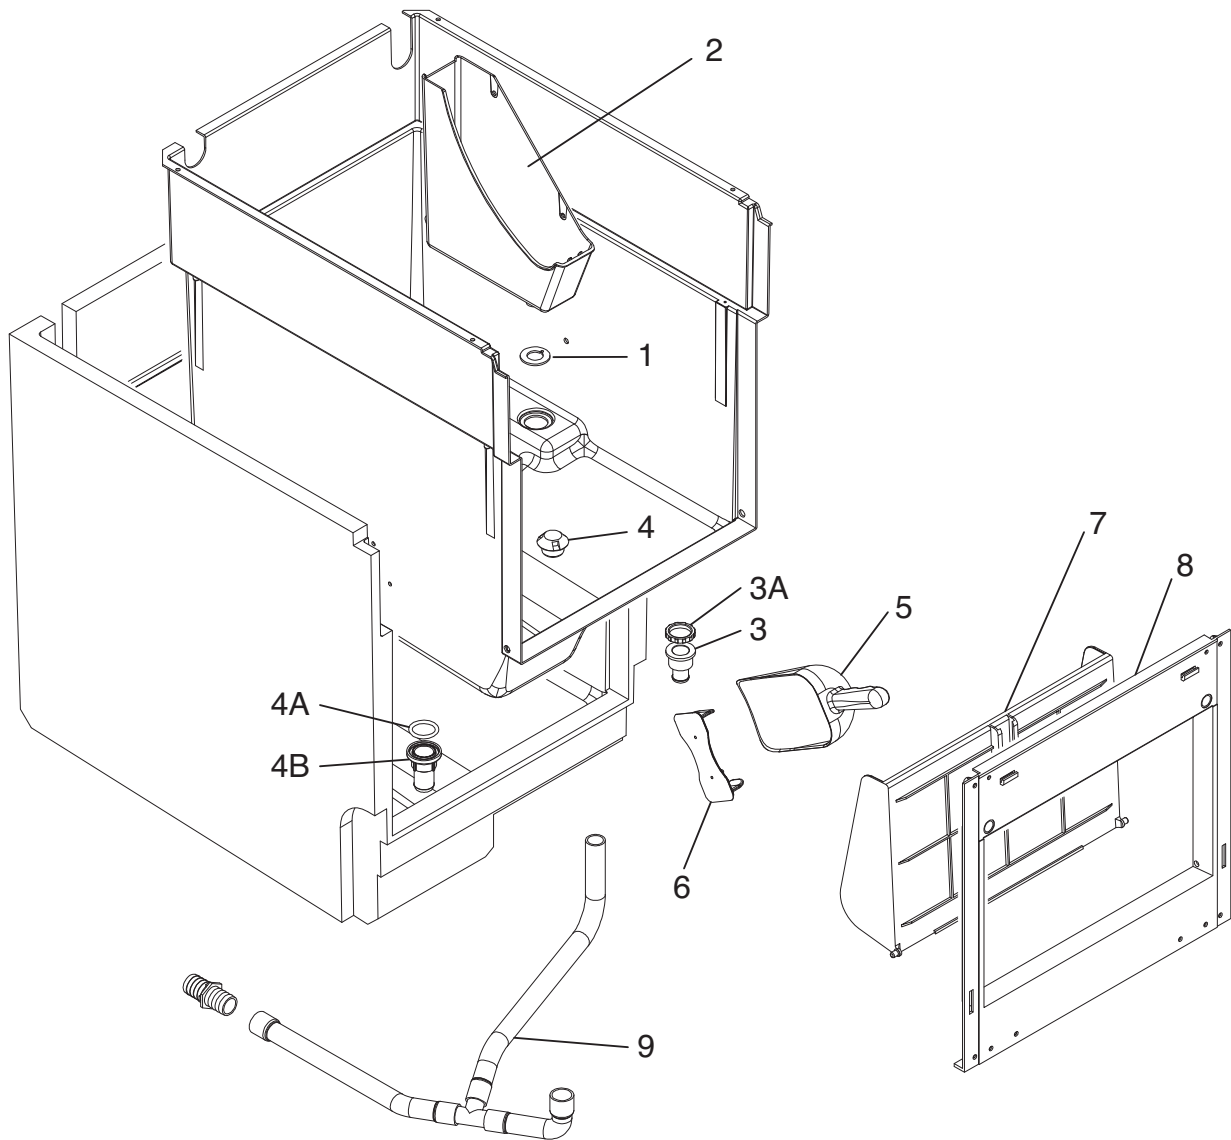

Pos. Nr.	Codice Code	Descrizione	Description	Description	
1	25653026/0	RONDELLA GOMMA	RUBBER WASHER	RONDELLE EN CAOUTCHOUC	1
2	25800082/0	VASCHETTA ACQUA DEPOSITO	WATER STORAGE TANK	RÉSERVOIR DE STOCKAGE DE L'EAU	1
3	19612515/0	PILETTA DI SCARICO	DRAIN	DRAIN	1
3A	19305022/0	GHIERA	RING	COLLIER	1
3B	19035151/0	OR TAPPO	O-RING CAP	BOUCHON O-RING	1
4	25339002/0	FILTRO SCARICO	DRAIN FILTER	FILTRE D'ÉCOULEMENT	1
4A	19035151/0	OR	O-RING	O-RING	1
4B	25685318/0	TAPPO DI SCARICO	DRAIN CAP	BOUCHON D'ÉCOULEMENT	1
5	19500100/0	PALETTA RACCOGLI GHIACCIO	ICE SCOOP	PELLE A GLACE	1
6	25725622/0	SUPPORTO PALETTA	ICE SCOOP SUPPORT	PELLE A GLACE SUPPORT	1
7	25250191/0	DEFLETTORE PORTA	DOOR DEFLECTOR	PORTE DEFLECTOR	1
8	25165565/0	TELAIO PORTA	DOOR FRAME	PORTE CHASSIS	1
9	81400141/0	ASS. TUBI SCARICO	DRAIN PIPES ASSY	ENSEMBLE TUYAUX DECHARGEMENT	1

رقم التسلسل الوضع

الوصف

1	25653026/0	غسالة المطاط
2	25800082/0	وعاء خزان المياه
3	19612515/0	أنبوب التصريف
3A	19305022/0	حلقة وصل
3B	19035151/0	أو غطاء
4	25339002/0	فلتر تصريف
4A	19035151/0	أو
4B	25685318/0	غطاء التصريف
5	19500100/0	مغرفة تجميع الثلج
6	25725622/0	حامل المغرفة
7	25250191/0	مفتاح الباب
8	25165565/0	إطار الباب
9	81400141/0	أنبوب التصريف