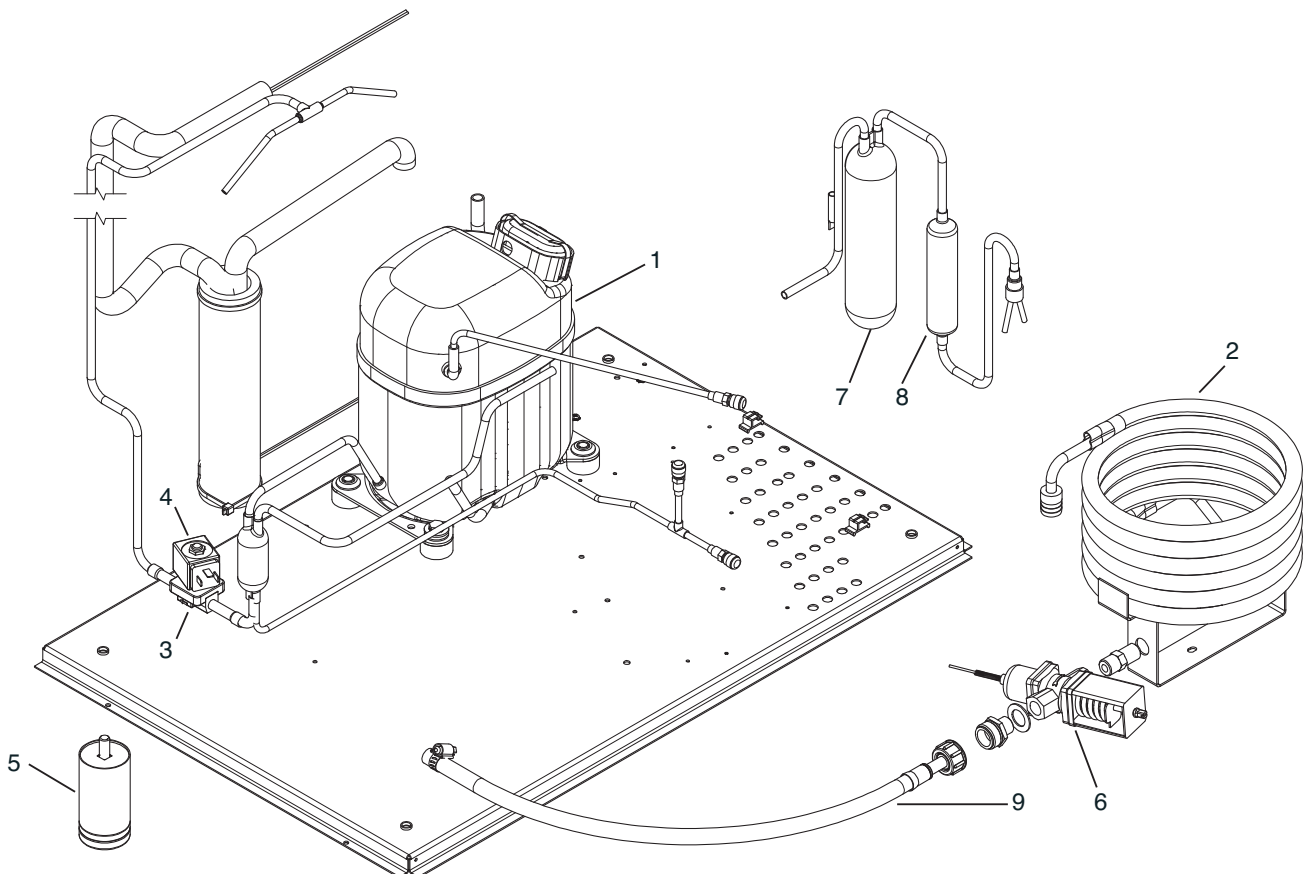

Pos. Nr.	Codice Code	Descrizione	Description	Description	
1	19165570/0	COMPRESSORE	COMPRESSOR	COMPRESSEUR	1
2	19177102/0	CONDENSATORE	CONDENSER	CONDENSATEUR	1
3	18562531/0	MOTORE VENTILATORE	FAN MOTOR	VENTILATEUR	1
4	18740024/0	PALE VENTILATORE	FAN BLADE	HELICE VENTILATEUR	1
5	19863036/0	ELETTROVALVOLA GAS CALDO	HOT GAS VALVE	VANNE GAZ CHAUDS	1
6	19053101/0	BOBINA PER VALVOLA GAS	GAS VALVE COIL	BOBINE DE LA VANNE DE GAZ	1
7	25570707/0	PIEDINO BASAMENTO	LEG STAND	LEG STAND	4

رقم التسلسل الوضع

الوصف

1	19165570/0	الضاغط
2	19177102/0	المكثف
3	18562531/0	محرك المروحة
4	18740024/0	شرائح المروحة
5	19863036/0	الصمام الكهربائي الخاص بالغاز البارد
6	19053101/0	لفة صمامات الغاز
7	25570707/0	أرجل القاعدة

Pos. Nr.	Codice Code	Descrizione	Description	Description	
1	19165570/0	COMPRESSORE	COMPRESSOR	COMPRESSEUR	1
2	81400346/0	CONDENSATORE	CONDENSER	CONDENSATEUR	1
3	19863036/0	ELETTROVALVOLA GAS CALDO	HOT GAS VALVE	VANNE GAZ CHAUDS	1
4	19053101/0	BOBINA PER VALVOLA GAS	GAS VALVE COIL	BOBINE DE LA VANNE DE GAZ	1
5	25570707/0	PIEDINO BASAMENTO	LEG STAND	LEG STAND	4
6	19865611/0	VALVOLA PRESSOSTATICA	AUTOMATIC WATER VALVE	VANNE A EAU PRESSOSTATIQUE	1
7	19010510/0	ACCUMULATORE	ACCUMULATOR	ACCUMULATEUR	1
8	19301215/0	FILTRO	FILTER	FILTRE	1
9	19810114/0	TUBO SCARICO H2O	DRAIN PIPE	TUYAU DE DECHARGE	1

رقم التسلسل الوضع

الوصف

1	19165570/0	الضاغط
2	81400346/0	المكثف
3	19863036/0	الصمام الكهربائي الخاص بالغاز البارد
4	19053101/0	لفة صمامات الغاز
5	25570707/0	أرجل القاعدة
6	19865611/0	صمام الضغط
7	19010510/0	جهاز التجميع
8	19301215/0	الفلتر
9	19810114/0	أنبوب تصريف من نوع H2O