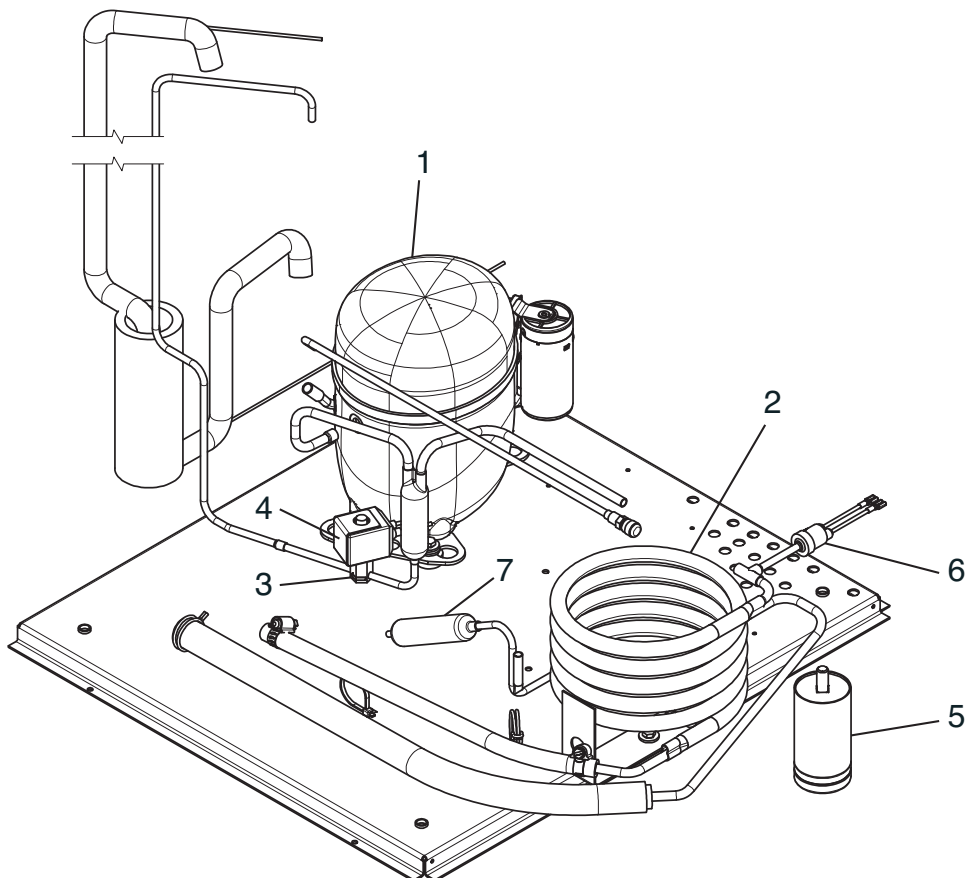

Pos. Nr.	Codice Code	Descrizione	Description	Description	
1	19165556/0	COMPRESSORE CAE4448Y	COMPRESSOR CAE4448Y	COMPRESSEUR CAE4448Y	1
2	19177105/0	CONDENSATORE	CONDENSER	CONDENSATEUR	1
3	18562498/0	MOTORE VENTILATORE	FAN MOTOR	VENTILATEUR	1
4	18740024/0	PALE VENTILATORE	FAN BLADE	HELICE VENTILATEUR	1
5	19863033/0	ELETTROVALVOLA GAS CALDO	HOT GAS VALVE	VANNE GAZ CHAUDS	1
6	19053101/0	BOBINA PER VALVOLA GAS	GAS VALVE COIL	BOBINE DE LA VANNE DE GAZ	1
7	25570707/0	PIEDINO BASAMENTO	LEG STAND	LEG STAND	4
8	19300804/0	FILTRO GAS	GAS FILTER	GAZ FILTRE	1

رقم التسلسل الوضع

الوصف

1	19165556/0	الضاغط
2	19177105/0	المكثف
3	18562498/0	محرك المروحة
4	18740024/0	شرائح المروحة
5	19863033/0	الصمام الكهربائي الخاص بالغاز البارد
6	19053101/0	لفة صمامات الغاز
7	25570707/0	أرجل القاعدة
8	19300804/0	فلتر الغاز

Pos. Nr.	Codice Code	Descrizione	Description	Description	
1	19165556/0	COMPRESSORE CAE4448Y	COMPRESSOR CAE4448Y	COMPRESSEUR CAE4448Y	1
2	81400327/0	CONDENSATORE	CONDENSER	CONDENSATEUR	1
3	19863033/0	ELETTROVALVOLA GAS CALDO	HOT GAS VALVE	VANNE GAZ CHAUDS	1
4	19053101/0	BOBINA PER VALVOLA GAS	GAS VALVE COIL	BOBINE DE LA VANNE DE GAZ	1
5	25570707/0	PIEDINO BASAMENTO	LEG STAND	LEG STAND	4
6	19550632/0	PRESSOSTATO	PRESSURE SWITCH	PRESSOSTAT	1
7	19300804/0	FILTRO GAS	GAS FILTER	GAZ FILTRE	1

رقم التسلسل الوضع

الوصف

1	19165556/0	الضاغط
2	81400327/0	المكثف
3	19863033/0	الصمام الكهربائي الخاص بالغاز البارد
4	19053101/0	لفة صمامات الغاز
5	25570707/0	أرجل القاعدة
6	19550632/0	الضغط
7	19300804/0	فلتر الغاز