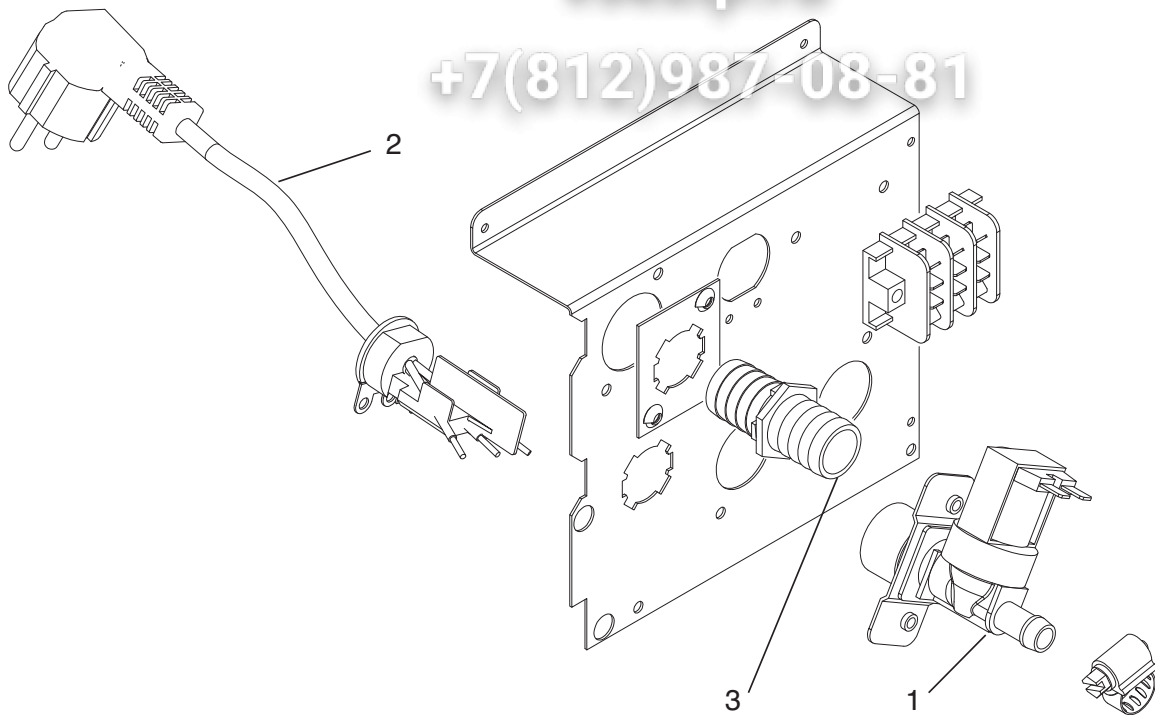

ATTACCHI IDRICI - VERSIONE ARIA  
WATER CONNECTION - AIR VERSION  
RACCORDEMENT DE L'EAU - VERSION AIR

3zip Общепит

توصيلات المياه - موديل الهواء

E60

vsezip.ru

+7(812)987-08-81

ATTACCHI IDRICI - VERSIONE ACQUA  
WATER CONNECTION - WATER VERSION  
RACCORDEMENT DE L'EAU - VERSION EAU