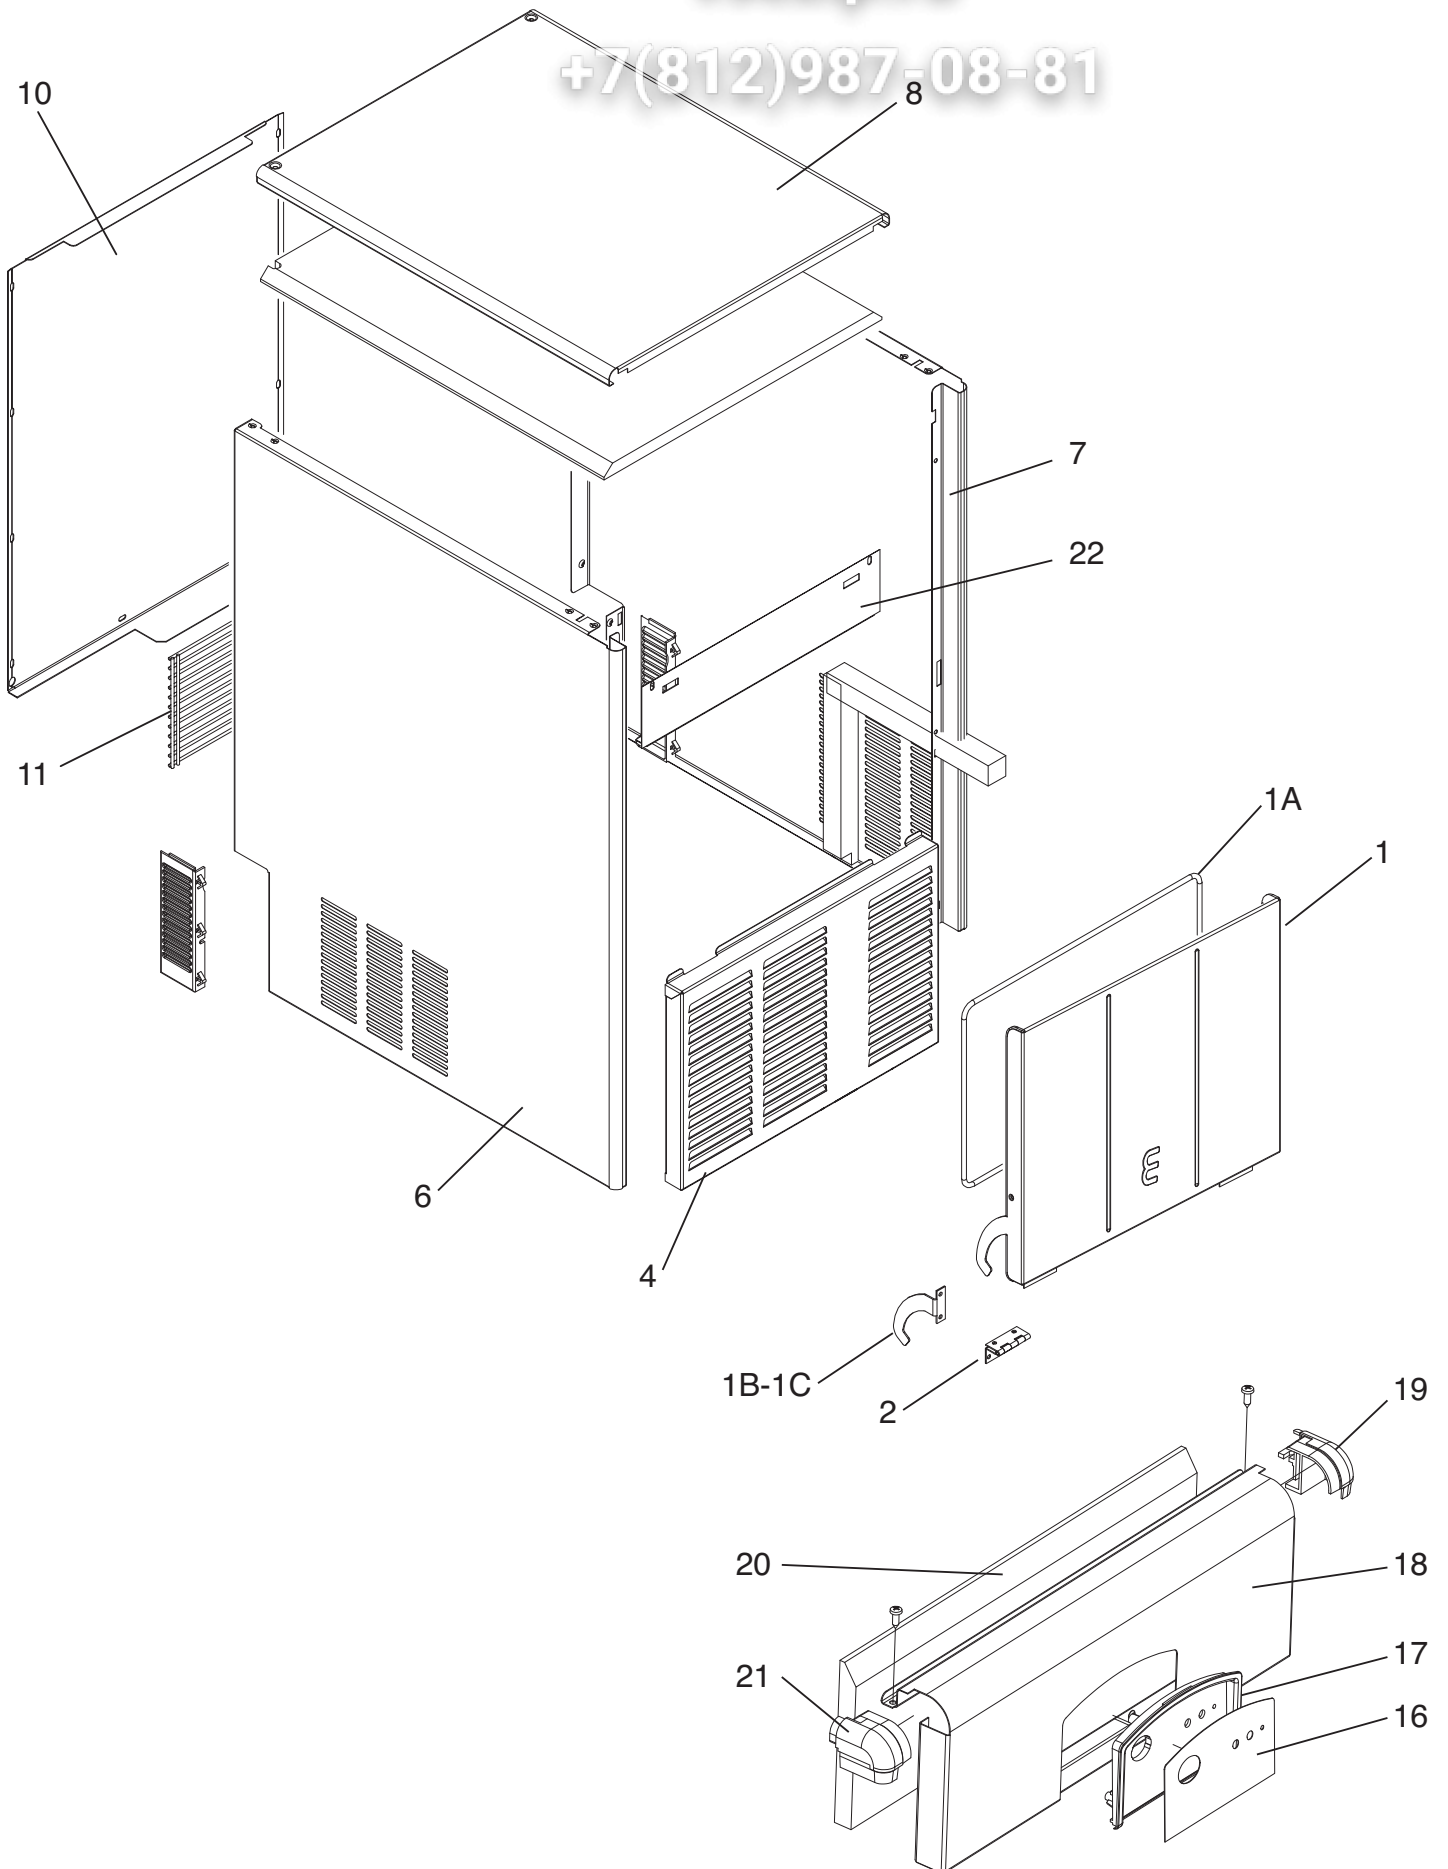

رقم التسلسل الوضع

الوصف

1	81400306/0	مجموع أجزاء الباب
1A	19352049/0	روابط الباب
1B	25325903/0	مثبت الباب DX
1C	25325903/0	مثبت الباب SX
1D	25030037/0	باب آخر
2	25130141/0	مفك
3	25339015/0	فلتر
4	25610136/0	فتحة التهوية الأمامية
5	25725613/0	إطار داعم الفلتر
6	81400042/0	لوحة جانبية يسرى
7	81400041/0	لوحة جانبية يمنى
8	81400305/0	غطاء اللوحة
9	41109519/0	مقابض الغلق
10	25550919/0	لوحة أمامية
11	25380407/0	شبكة أمامية
16	19263108/0	لوحة بيانات
17	25165558/0	إطار داخلي و لوحة تحكم
18	25175249/0	لوحة أجهزة القياس
19	25088565/0	الزاوية اليمنى
20	25410147/0	العزل
21	25088566/0	الزاوية اليسرى
22	25470058/0	قناع واقى