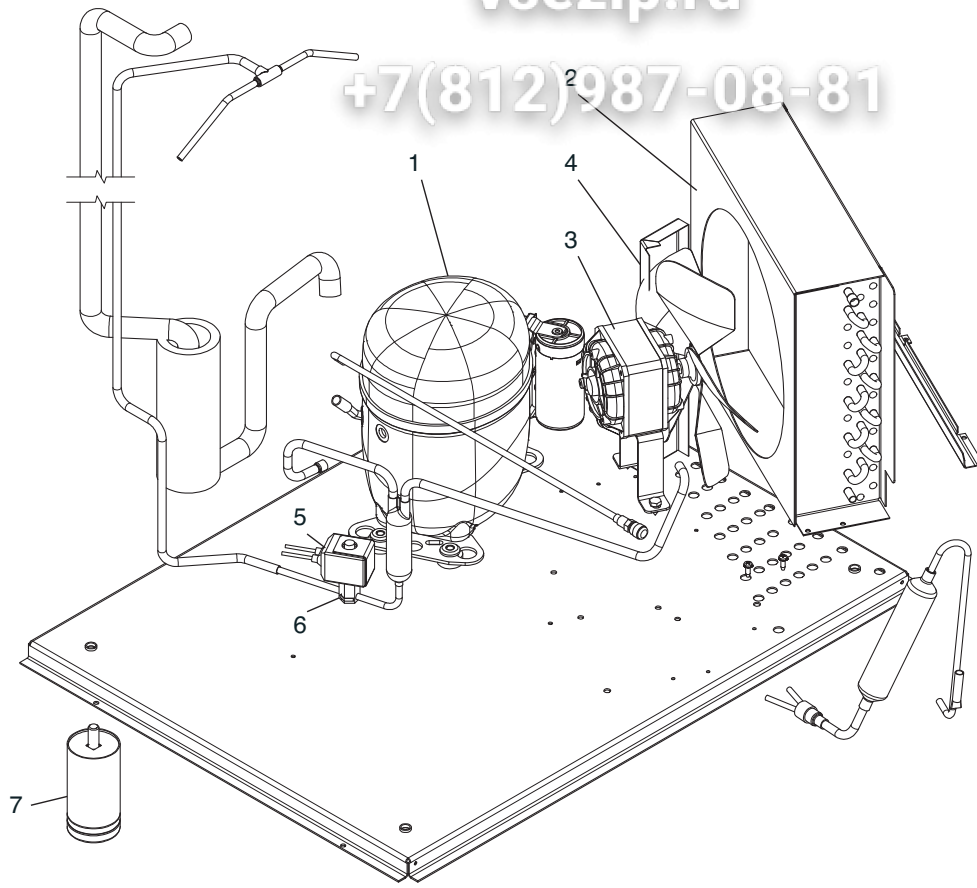

UNITÀ CONDENSATRICE - VERSIONE ARIA
CONDENSING UNIT - AIR VERSION
UNITÉ DE CONDENSATION - VERSION AIR

3ip Общепит

وحدة المكثف - موديل الهواء

€75

vsezip.ru

+7(812)987-08-81

UNITÀ CONDENSATRICE - VERSIONE ACQUA
CONDENSING UNIT - WATER VERSION
UNITÉ DE CONDENSATION - VERSION EAU

وحدة المكثف - موديل المياه

€75