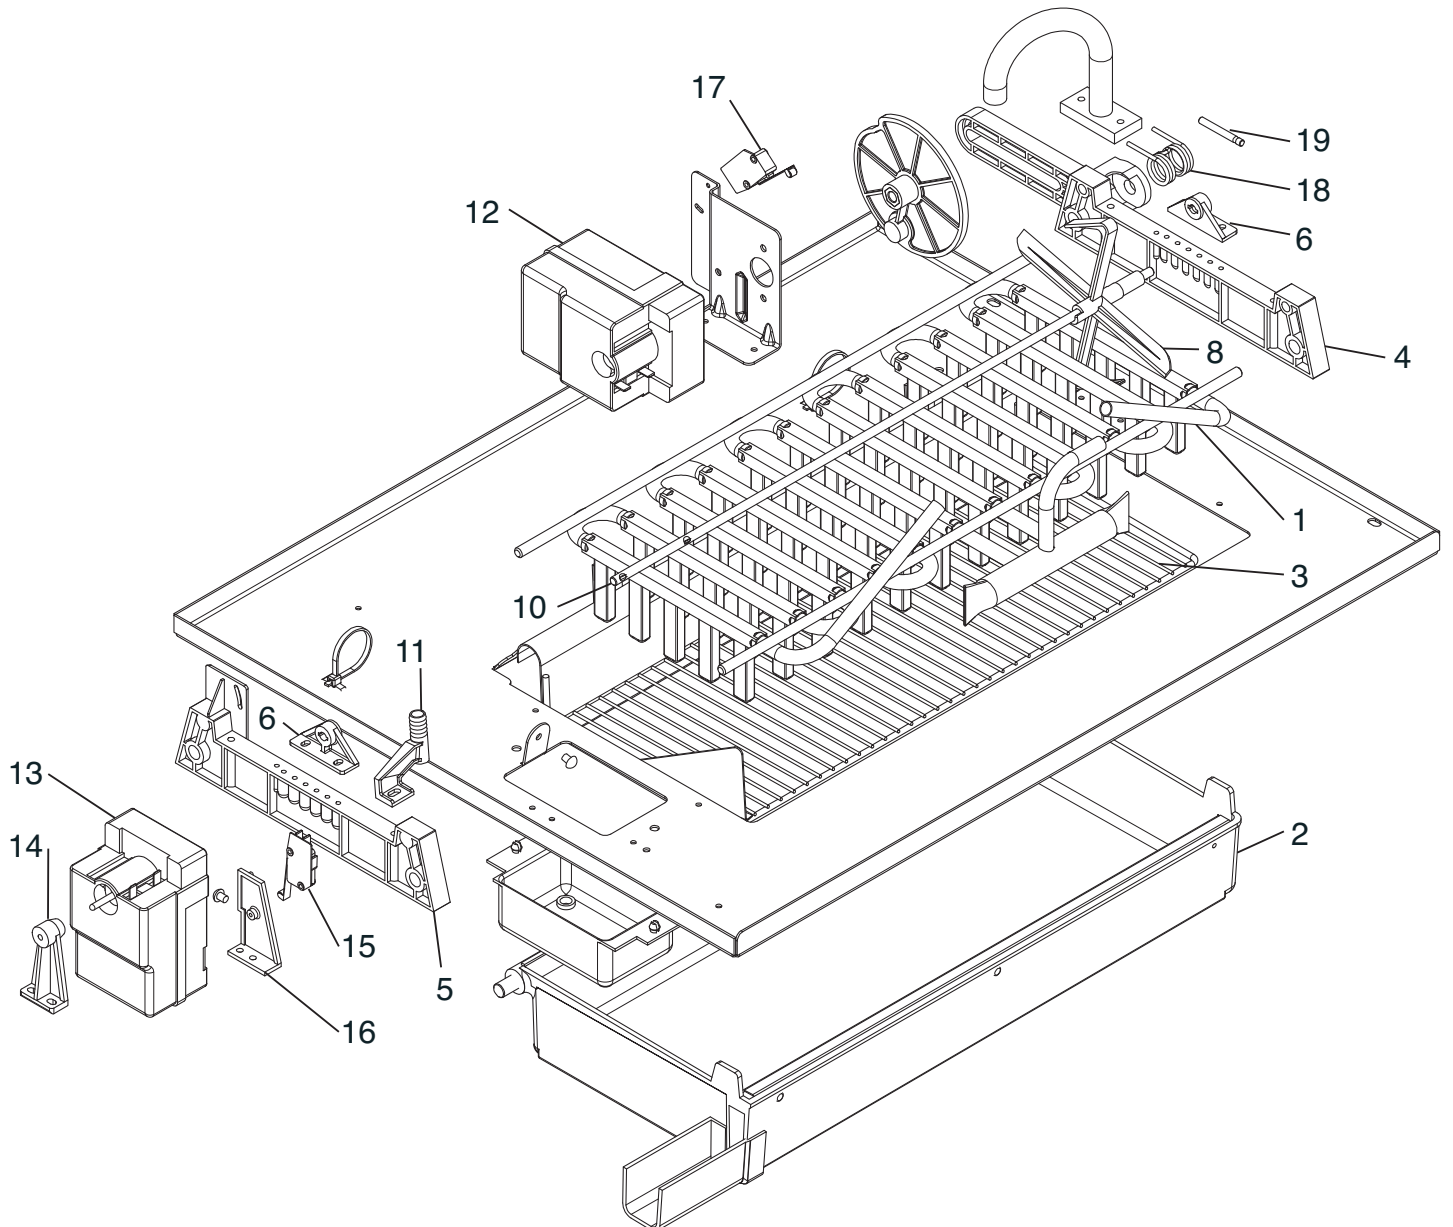

رقم التسلسل الوضع

الوصف

1	19865509/0	صمام كهربائي زوجي لتعبئة المياه
2	81300024/0	القابس الكهربائي مع كابل من نوع سوكو
3	25690807/0	تصريف الماكينة

Pos. Nr.	Codice Code	Descrizione	Description	Description	
1	81400152/0	ASSIEME EVAPORATORE	EVAPORATOR ASSY	ENSEMBLE ÉVAPORATEUR	1
2	81400154/0	ASSIEME BACINELLA	TANK ASSY	ENSEMBLE BAC	1
3	81400343/0	GRIGLIA INOX PER BACINELLA	STAINLESS STEEL GRILL FOR TANK	GRILLE EN ACIER INOXYDABLE POUR LES BAC	1
4	25726124/0	SUPPORTO EVAPORATORE SX	LEFT SUPPORT EVAPORATOR	SUPP. GAUCHE ÉVAPORATEUR	1
5	25726124/0	SUPPORTO EVAPORATORE DX	RIGHT SUPPORT EVAPORATOR	SUPP. DROITE ÉVAPORATEUR	1
6	25726115/3	SUPPORTO ALBERO PALETTE	PADDLE SHAFT SUPPORT	SUPPORT PIVOT PALETTES	2
7	19800179/0	DISTANZIALE PER PALETTE	SPACER FOR PADDLES	SPACER PIVOT PALETTES	1
8	25545521/0	PALETTA	PADDLE	PALETTES	2
10	25030032/0	ALBERO PALETTE	PADDLE SHAFT	PALETTES PIVOT	1
11	25300000/0	SUPP. TUBO ENTRATA ACQUA	SUPPORT WATER INLET PIPES	SUPPORT TUYAU ENTRÉE EAU	1
12	81400006/0	MOTORID. MOTORE RIBALTAMENTO	HARVEST MOTOR	MOTEUR DU CAPOTAGE	1
13	19440059/1	MOTORIDUTTORE PALETTE	PADDLE MOTOR	MOTEUR À PALETTES	1
14	25725439/0	SUPPORTO MOTORIDUTTORE PALETTE	PADDLE MOTOR SUPPORT	SUPPORT MOTOREDUCTEUR PALETTES	1
15	19410209/0	MICRO INTERRUOTTORE MOTORE PALETTE	PADDLE MOTOR MICROSWITCH	MICRO MOTEUR À PALETTES	1
16	25525419/0	SUPPORTO MICRO MOTORE PALETTE	PADDLE MOTOR MICROSWITCH SUPPORT	SUPPORT MICRO MOTEUR À PALETTES	1
17	19410209/0	MICRO MOTORE RIBALTAMENTO	HARVEST MOTOR MICROSWITCH	MICRO MOTEUR DU CAPOTAGE	1
18	25474602/0	MOLLA	SPRING	RESSORT	1
19	25560256/0	PERNO	PIN	PIVOT	1