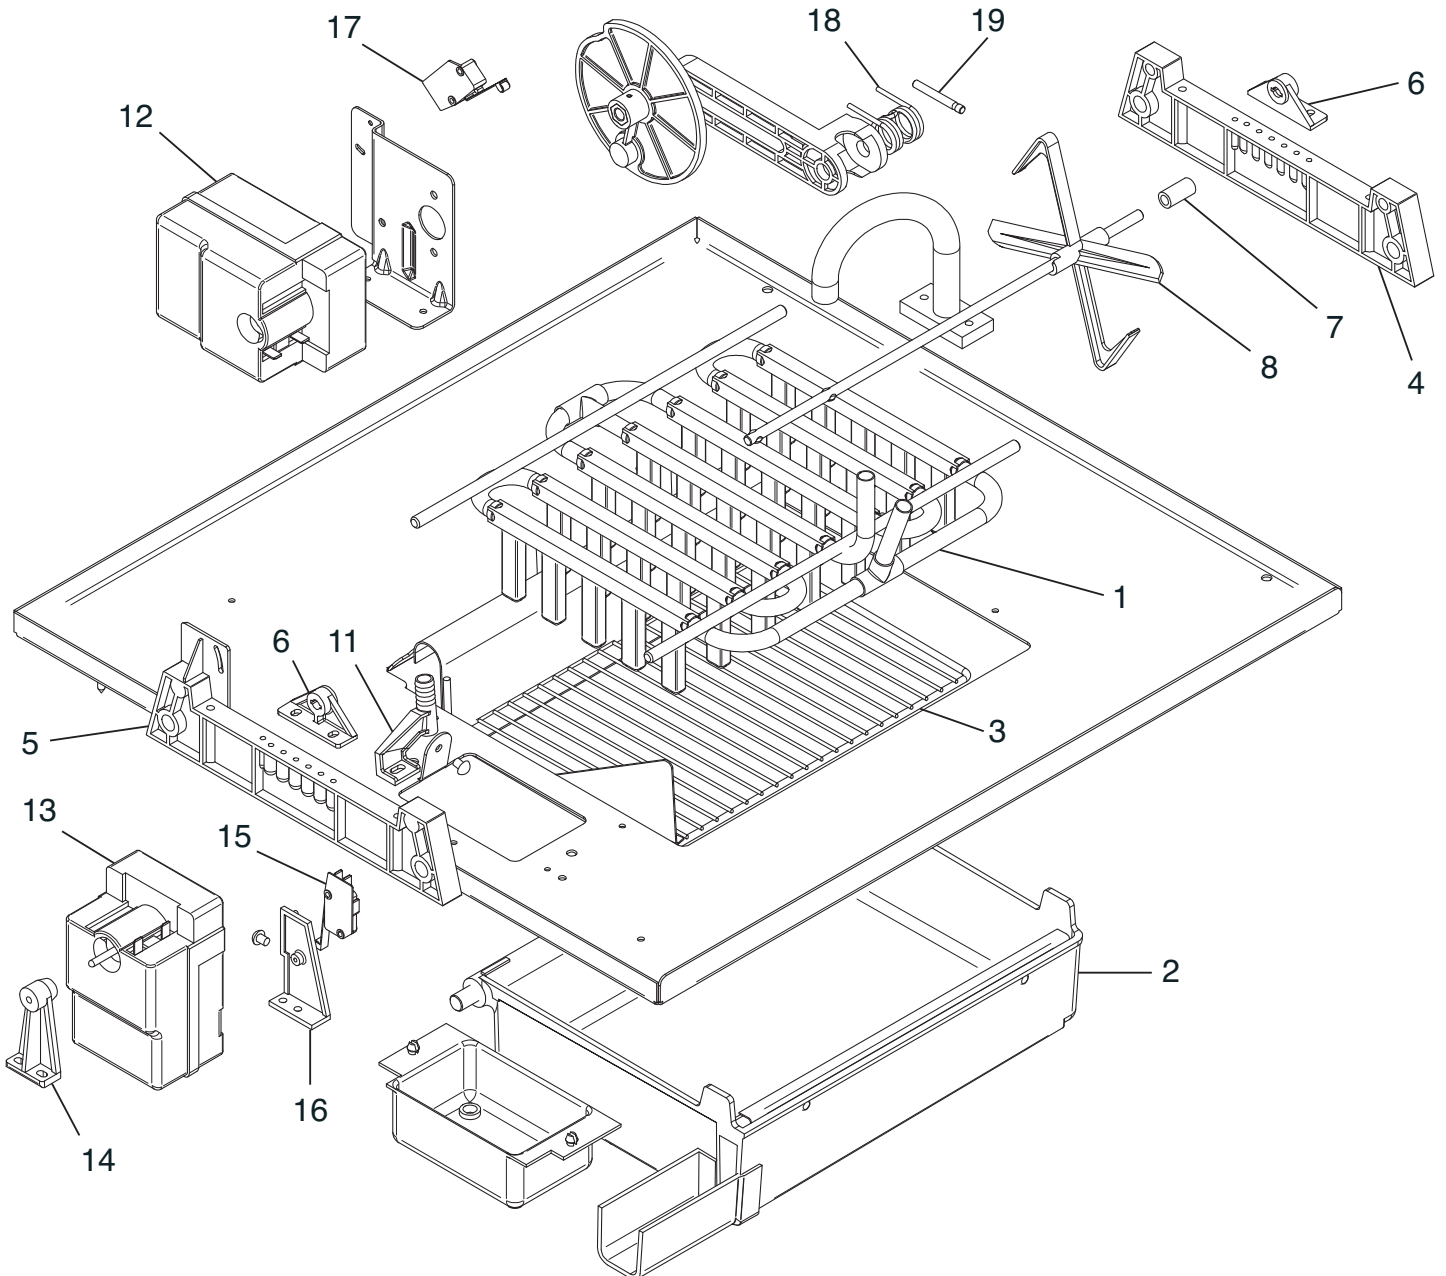

Pos. Nr.	Codice Code	Descrizione	Description	Description	
1	81400094/0	ASSIEME EVAPORATORE	EVAPORATOR ASSY	ENSEMBLE ÉVAPORATEUR	1
2	81400034/0	ASSIEME BACINELLA	TANK ASSY	ENSEMBLE BAC	1
3	81413031/0	GRIGLIA INOX PER BACINELLA	STAINLESS STEEL GRILL FOR TANK	GRILLE EN ACIER INOXYDABLE POUR LES BAC	1
4	25726123/0	SUPPORTO EVAPORATORE SX	LEFT SUPPORT EVAPORATOR	SUPP. GAUCHE ÉVAPORATEUR	1
5	25726124/0	SUPPORTO EVAPORATORE DX	RIGHT SUPPORT EVAPORATOR	SUPP. DROITE ÉVAPORATEUR	1
6	25726115/3	SUPPORTO ALBERO PALETTE	PADDLE SHAFT SUPPORT	SUPPORT PIVOT PALETTES	2
7	19800179/0	DISTANZIALE PER PALETTE	SPACER FOR PADDLES	SPACER PIVOT PALETTES	1
8	25545521/0	PALETTA	PADDLE	PALETTES	2
10	25030023/0	ALBERO PALETTE	PADDLE SHAFT	PALETTES PIVOT	1
11	25300000/0	SUPP. TUBO ENTRATA ACQUA	SUPPORT WATER INLET PIPES	SUPPORT TUYAU ENTRÉE EAU	1
12	81400006/0	MOTORID. MOTORE RIBALTAMENTO	HARVEST MOTOR	MOTEUR DU CAPOTAGE	1
13	19440059/1	MOTORIDUTTORE PALETTE	PADDLE MOTOR	MOTEUR À PALETTES	1
14	25725439/0	SUPPORTO MOTORIDUTTORE PALETTE	PADDLE MOTOR SUPPORT	SUPPORT MOTOREDUCTEUR PALETTES	1
15	19410209/0	MICRO INTERRUOTTORE MOTORE PALETTE	PADDLE MOTOR MICROSWITCH	MICRO MOTEUR À PALETTES	1
16	25725439/0	SUPPORTO MICRO MOTORE PALETTE	PADDLE MOTOR MICROSWITCH SUPPORT	SUPPORT MICRO MOTEUR À PALETTES	1
17	19410209/0	MICRO MOTORE RIBALTAMENTO	HARVEST MOTOR MICROSWITCH	MICRO MOTEUR DU CAPOTAGE	1
18	25474602/0	MOLLA	SPRING	RESSORT	1
19	25560256/0	PERNO	PIN	PIVOT	1

رقم التسلسل الوضع

الوصف

1	81400094/0	مجموعة المبخر
2	81400034/0	مجموعة الحوض
3	81413031/0	شبكة فلاد للحوض
4	25726123/0	داعم المبخر SX
5	25726124/0	داعم المبخر DX
6	25726115/3	داعم مقبض المغرفة
7	19800179/0	مقياس مسافات المغرفة
8	25545521/0	المغرفة
10	25030023/0	مقبض المغرفة
11	25300000/0	حامل أنبوب دخول المياه
12	81400006/0	محرك التقلب
13	19440059/1	محرك المغرفة
14	25725439/0	داعم محرك المغرفة
15	19410209/0	مفتاح المغرفة
16	25725439/0	داعم مفتاح المغرفة
17	19410209/0	مفتاح التقلب
18	25474602/0	كمانشة
19	25560256/0	دبوس