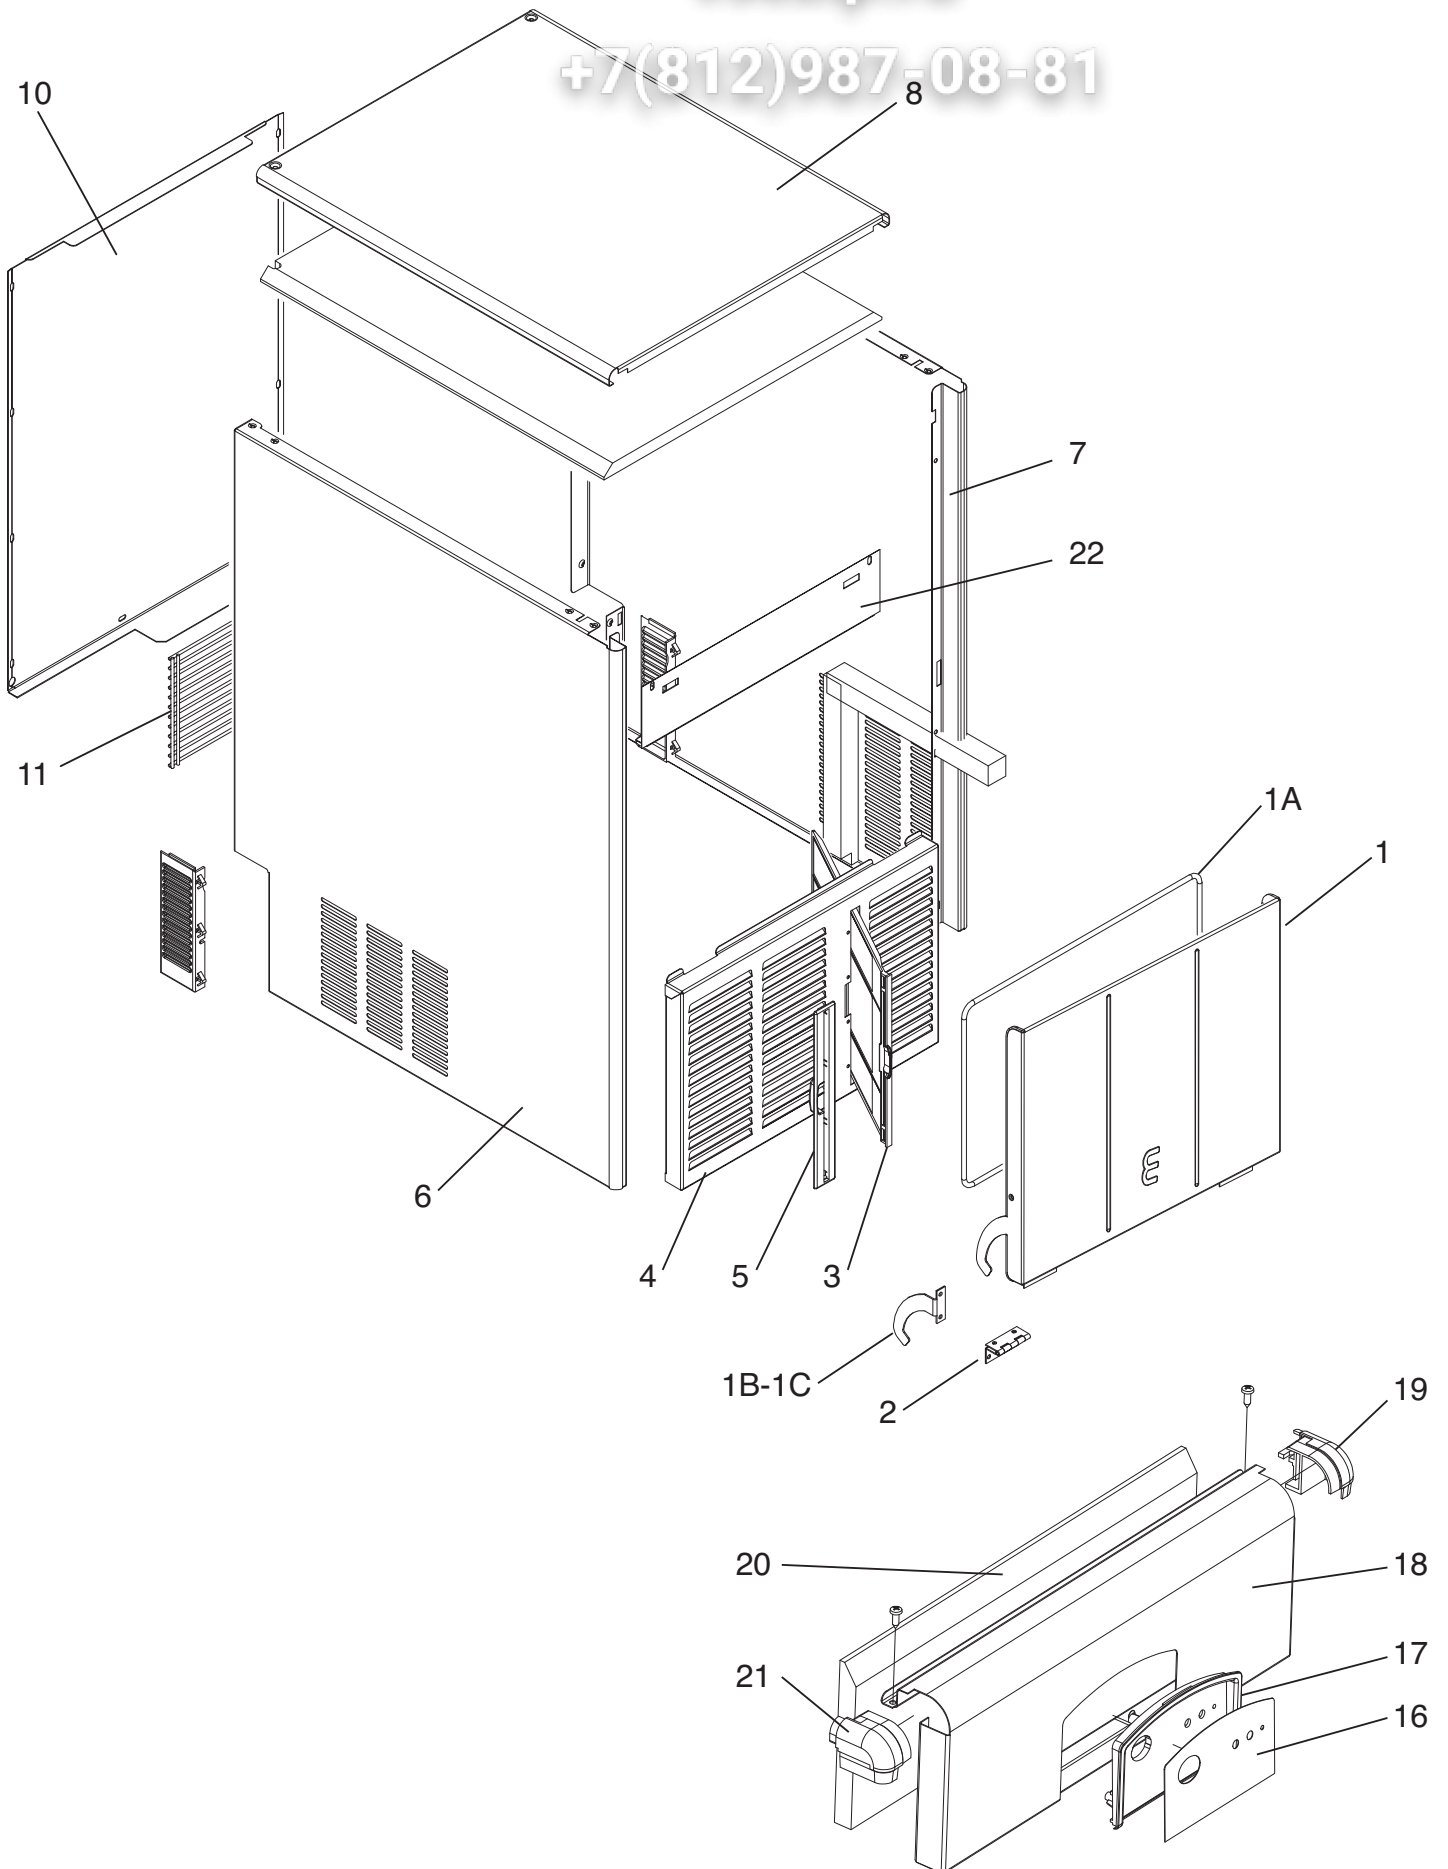

Pos. Nr.	Codice Code	Descrizione	Description	Description	
1	81400306/0	ASSIEME PORTA	DOOR ASSY	ENSEMBLE PORTE	1
1A	19352049/0	GUARNIZIONE PORTA	GASKET	JOINT D'ÉTANCHÉITÉ	1
1B	25325903/0	FERMO PORTA DX	DOOR STOP DX	ARRÊT DE PORTE DX	1
1C	25325903/0	FERMO PORTA SX	DOOR STOP DX	ARRÊT DE PORTE DX	1
1D	25030037/0	ALBERINO PORTA	DOOR SHAFT	PIVOT PORTE	1
2	25130141/0	CERNIERE	HINGES	CHARNIÈRES	2
3	25339015/0	FILTRO	FILTER	FILTRE	1
4	25610136/0	PRESA ARIA FRONTALE	FRONTAL AIR INTAKE	PRISE D'AIR FRONTALE	1
5	25725613/0	CORNICE SUPPORTO FILTRO	FILTER SUPPORT FRAME	CADRE DE SUPPORT DU FILTRE	1
6	81400042/0	PANNELLO LATERALE SINISTRO	LEFT SIDE	PANNEAU GAUCHE	1
7	81400041/0	PANNELLO LATERALE DESTRO	RIGHT SIDE	PANNEAU DROITE	1
8	81400305/0	PANNELLO COPERCHIO	COVER PANEL	COUVERCLE	1
9	41109519/0	MAGNETI CHIUSURA	MAGNETIC CLOSURE	FERMETURE MAGNÉTIQUE	2
10	25550919/0	PANNELLO POSTERIORE	BACK PANEL	PANNEAU POSTERIEURE	1
11	25380407/0	GRIGLIA POSTERIORE	REAR GRILLE	GRILLE POSTERIEURE	1
16	19263108/0	ETICHETTA	LABEL	ÉTIQUETTE	1
17	25165558/0	CORNICE INT. E QUADRO COMANDI	INTERNAL FRAME AND CONTROL PANEL	INTERIEUR CADRE ET PANNEAU DE COMMANDE	1
18	25175249/0	CRUSCOTTO	DASH BOARD	TABEAU DE BORD	1
19	25088565/0	ANGOLO DESTRO	CORNER RIGHT	DROITE COIN	1
20	25410147/0	ISOLAMENTO	INSULATION	ISOLATION	1
21	25088566/0	ANGOLO SINISTRO	CORNER LEFT	COIN GAUCHE	1
22	25470058/0	MASCHERA DI COPERTURA	COVER PLATE	TOLE DE COUVERTURE	1

رقم التسلسل الوضع

الوصف

1	81400306/0	مجموع أجزاء الباب
1A	19352049/0	روابط الباب
1B	25325903/0	مثبت الباب DX
1C	25325903/0	مثبت الباب SX
1D	25030037/0	باب آخر
2	25130141/0	مفك
3	25339015/0	فلتر
4	25610136/0	فتحة التهوية الأمامية
5	25725613/0	إطار داعم الفلتر
6	81400042/0	لوحة جانبية يسرى
7	81400041/0	لوحة جانبية يمنى
8	81400305/0	غطاء اللوحة
9	41109519/0	مقابض الغلق
10	25550919/0	لوحة أمامية
11	25380407/0	شبكة أمامية
16	19263108/0	لوحة بيانات
17	25165558/0	إطار داخلي و لوحة تحكم
18	25175249/0	لوحة أجهزة القياس
19	25088565/0	الزاوية اليمنى
20	25410147/0	العزل
21	25088566/0	الزاوية اليسرى
22	25470058/0	قناع واقى