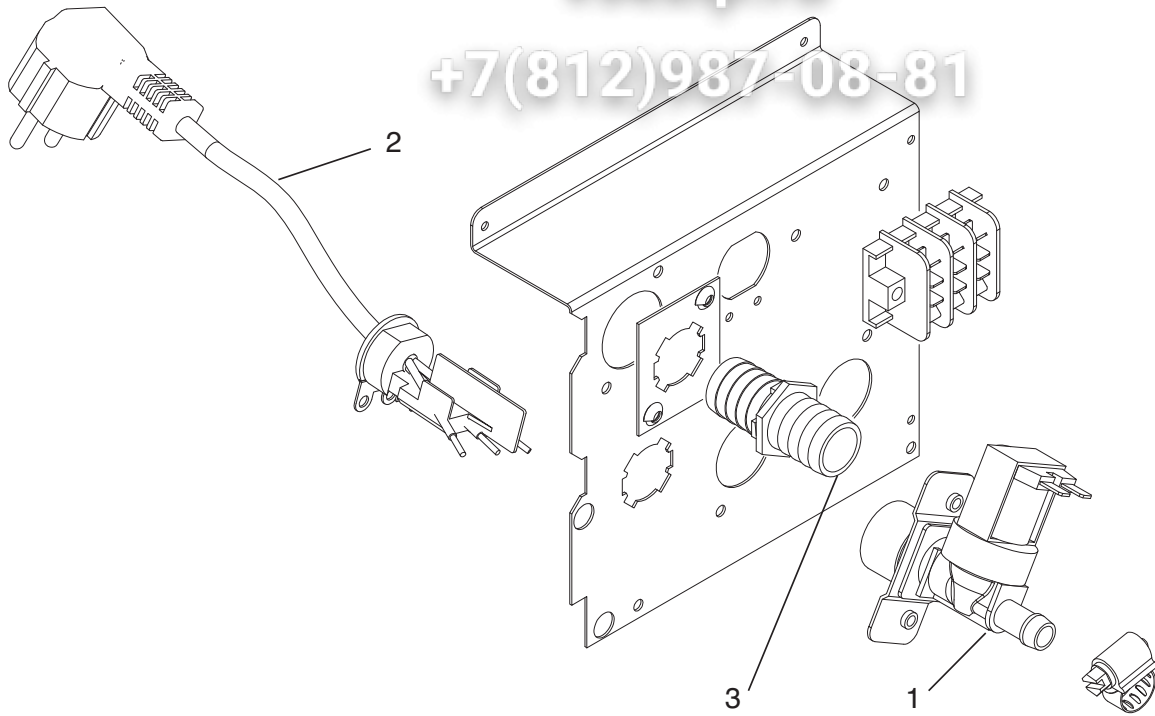

ATTACCHI IDRICI - VERSIONE ARIA
WATER CONNECTION - AIR VERSION
RACCORDEMENT DE L'EAU - VERSION AIR

3ip Общепит
توصيلات المياه - موديل الهواء

€75

vsezip.ru

+7(812)987-08-81