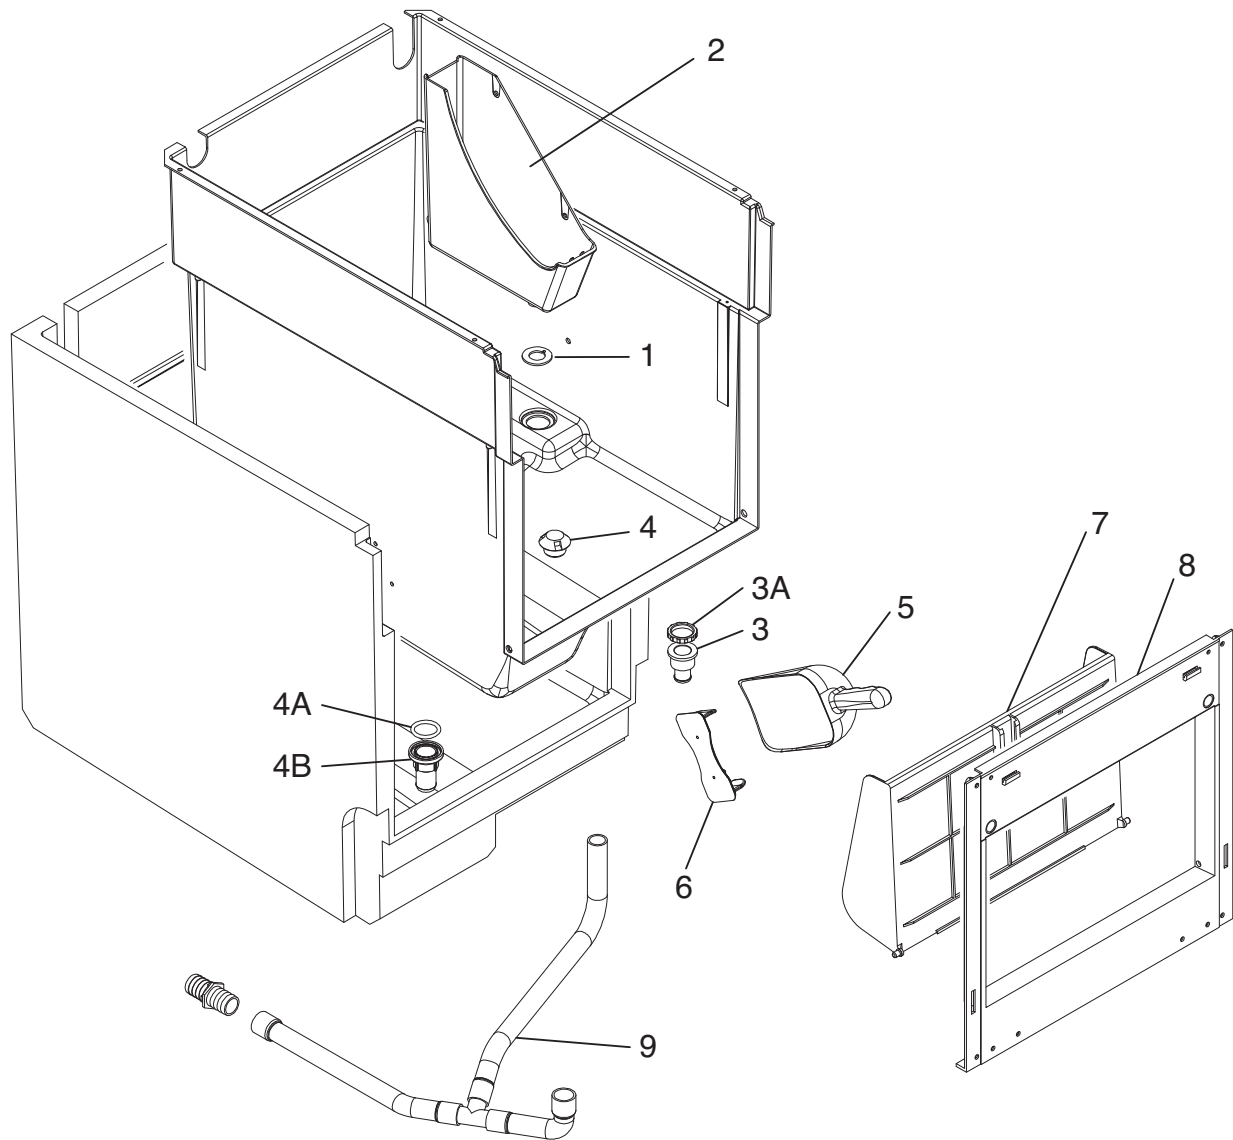

Pos. Nr.	Codice Code	Descrizione	Description	Description	
1	25653026/0	RONDELLA GOMMA	RUBBER WASHER	RONDELLE EN CAOUTCHOUC	1
2	25800082/0	VASCHETTA ACQUA DEPOSITO	WATER STORAGE TANK	RÉSERVOIR DE STOCKAGE DE L'EAU	1
3	19612515/0	PILETTA DI SCARICO	DRAIN	DRAIN	1
3A	19305022/0	GHIERA	RING	COLLIER	1
3B	19035151/0	OR TAPPO	O-RING CAP	BOUCHON O-RING	1
4	25339002/0	FILTRO SCARICO	DRAIN FILTER	FILTRE D'ÉCOULEMENT	1
4A	19035151/0	OR	O-RING	O-RING	1
4B	25685318/0	TAPPO DI SCARICO	DRAIN CAP	BOUCHON D'ÉCOULEMENT	1
5	19500100/0	PALETTA RACCOGLI GHIACCIO	ICE SCOOP	PELLE A GLACE	1
6	25725622/0	SUPPORTO PALETTA	ICE SCOOP SUPPORT	PELLE A GLACE SUPPORT	1
7	25250190/0	DEFLETTORE PORTA	DOOR DEFLECTOR	PORTE DEFLECTOR	1
8	25165564/0	TELAIO PORTA	DOOR FRAME	PORTE CHASSIS	1
9	81400269/0	ASS. TUBI SCARICO	DRAIN PIPES ASSY	ENSEMBLE TUYAUX DECHARGEMENT	1

رقم التسلسل الوضع

الوصف

1	25653026/0	غسالة المطاط
2	25800082/0	وعاء خزان المياه
3	19612515/0	أنبوب التصريف
3A	19305022/0	حلقة وصل
3B	19035151/0	أو غطاء
4	25339002/0	فلتر تصريف
4A	19035151/0	أو
4B	25685318/0	غطاء التصريف
5	19500100/0	مغرفة تجميع الثلج
6	25725622/0	حامل المغرفة
7	25250190/0	مفتاح الباب
8	25165564/0	إطار الباب
9	81400269/0	أنبوب التصريف