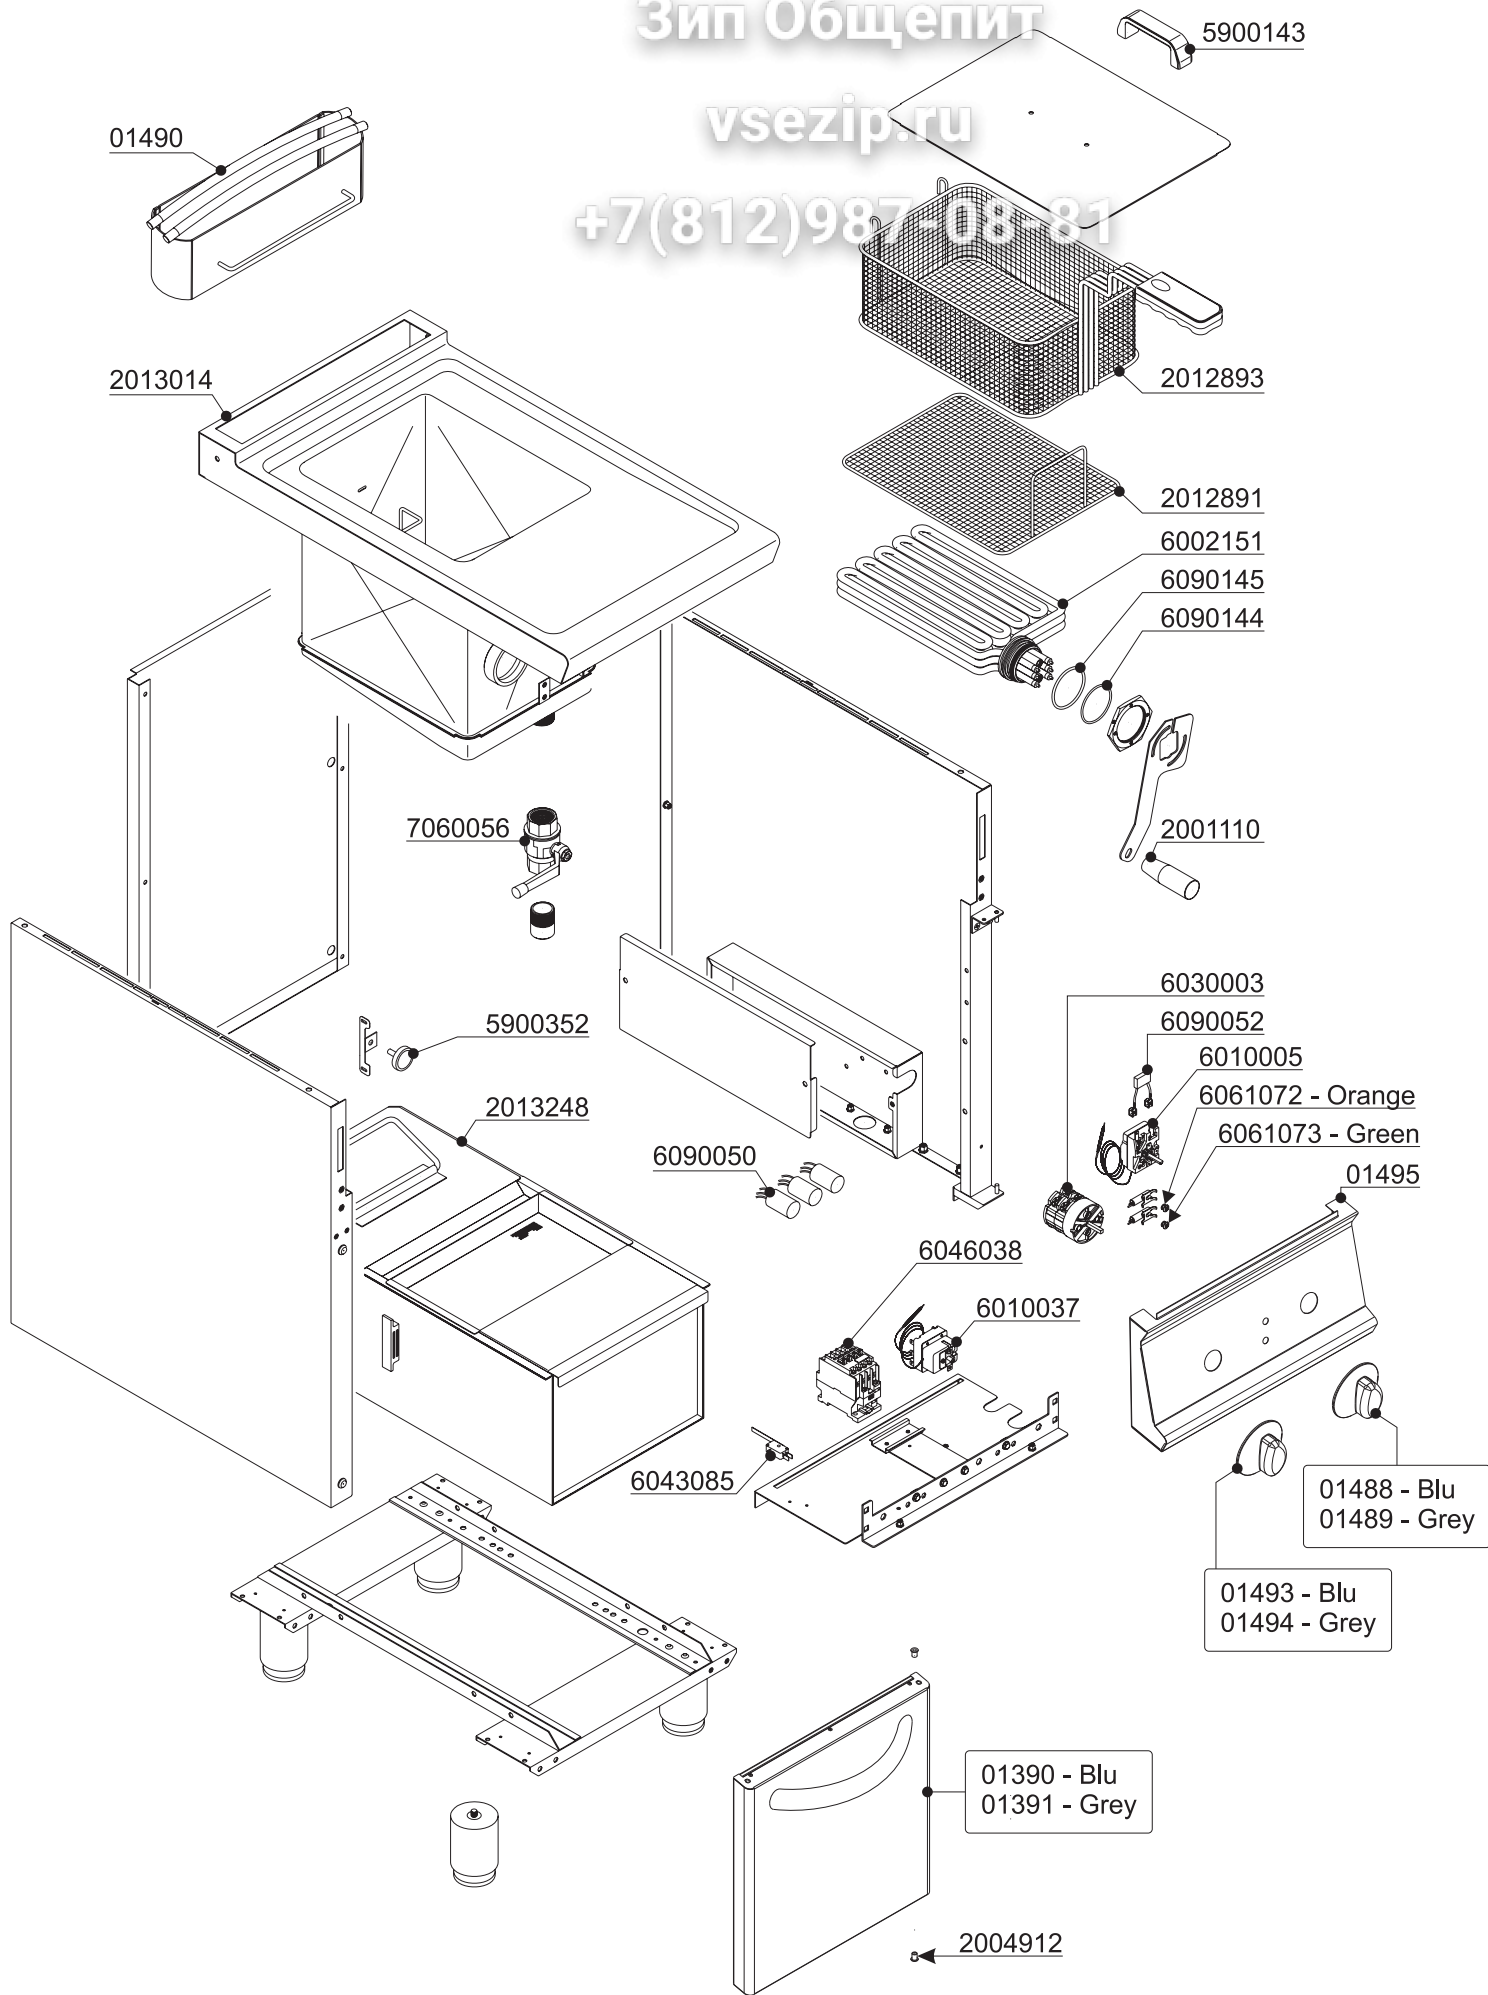

Зип Общепит

vsezip.ru

+7(812)987-08-81

Artic./Item

Descrizione/Description

316077

FRIGGITRICE ELETTRICA 13LT
13LT ELECTRIC FRYER

+7(812)987-08-81

Cons./Recom.	Pos./Posit.	Ricambio/Replacement	
	01	RCK5900143	MANIGLIA PER COPERCHIO FRIGGITRICE HANDLE FOR
	02	RCK2012893	CESTINO CROM.13L UNICO 23X31X12 CHROMIUM-P
	03	RCK2012891	RETINA CROMATA FRIGGITRICE 339X234 GRID BOTTO
	04	RCK6002151	RESISTENZA W12000 V230/400 HEATING EL
	05	RCK6090145	GUARNIZIONE O.RING VT OR159FP75 O-RING
	06	RCK6090144	GUARNIZIONE O.RING VT OR4200FP75 O-RING
	07	RCK2001110	MANIGLIA CILIN.BAKELITE 28X85 M8 HANDLE
	08	RCK6030003	INTERRUTTORE 4X40A AC1 SWITCH
	09	RCK6090052	SNUBBER F43 0.1 275VAC IMC FILTER
	10	RCK6010005	TERMOSTATO DI LAVORO PER FR L9 WORKING TH
*	11	RC00052000	LAMPADA SEGN.NEON FASTON ARANCIO 230V SIGNAL LAM
*	12	RC01782000	LAMPADA SEGN.NEON FASTON VERDE 230V GREEN NEON
*	13	RC01783000	PORTALAMPADA TRASPARENTE D10 TRANSPAREN
	14	RC01495000	CRUSCOTTO FR4E9 CONTROL PA
	15	RC02099000	MANOPOLA TERMOSTATO FRIGGITRICE NERA BLACK KNOB
	15	RC02101000	MANOPOLA TERMOSTATO FRIGGITRICE GRIGIA GREY KNOB
	16	RC02100000	MANOPOLA INTERRUTTORE NERA BLACK KNOB
	16	RC02102000	MANOPOLA INTERRUTTORE GRIGIA GREY KNOB
	17	RC01784000	MANIGLIA VANO PROFI3520 HANDLE
	19	RCK6043085	MICROINTERRUTT. LANDIS XG2J27A16 MICRO SWIT
	20	RCK6046038	CONTATORE TRIP.25A/AC1 B.230V 1L THREE-POLE
	21	RCK6010037	TERMOSTATO 3F SIC.225 C SAFETY THE
	22	RCK6090050	FILTRO ANTIDISTURBO 411.13.2210 SUPPRESSOR

L'azienda si riserva il diritto di apportare ulteriori aggiornamenti senza preavviso. / The data may be updated without prior