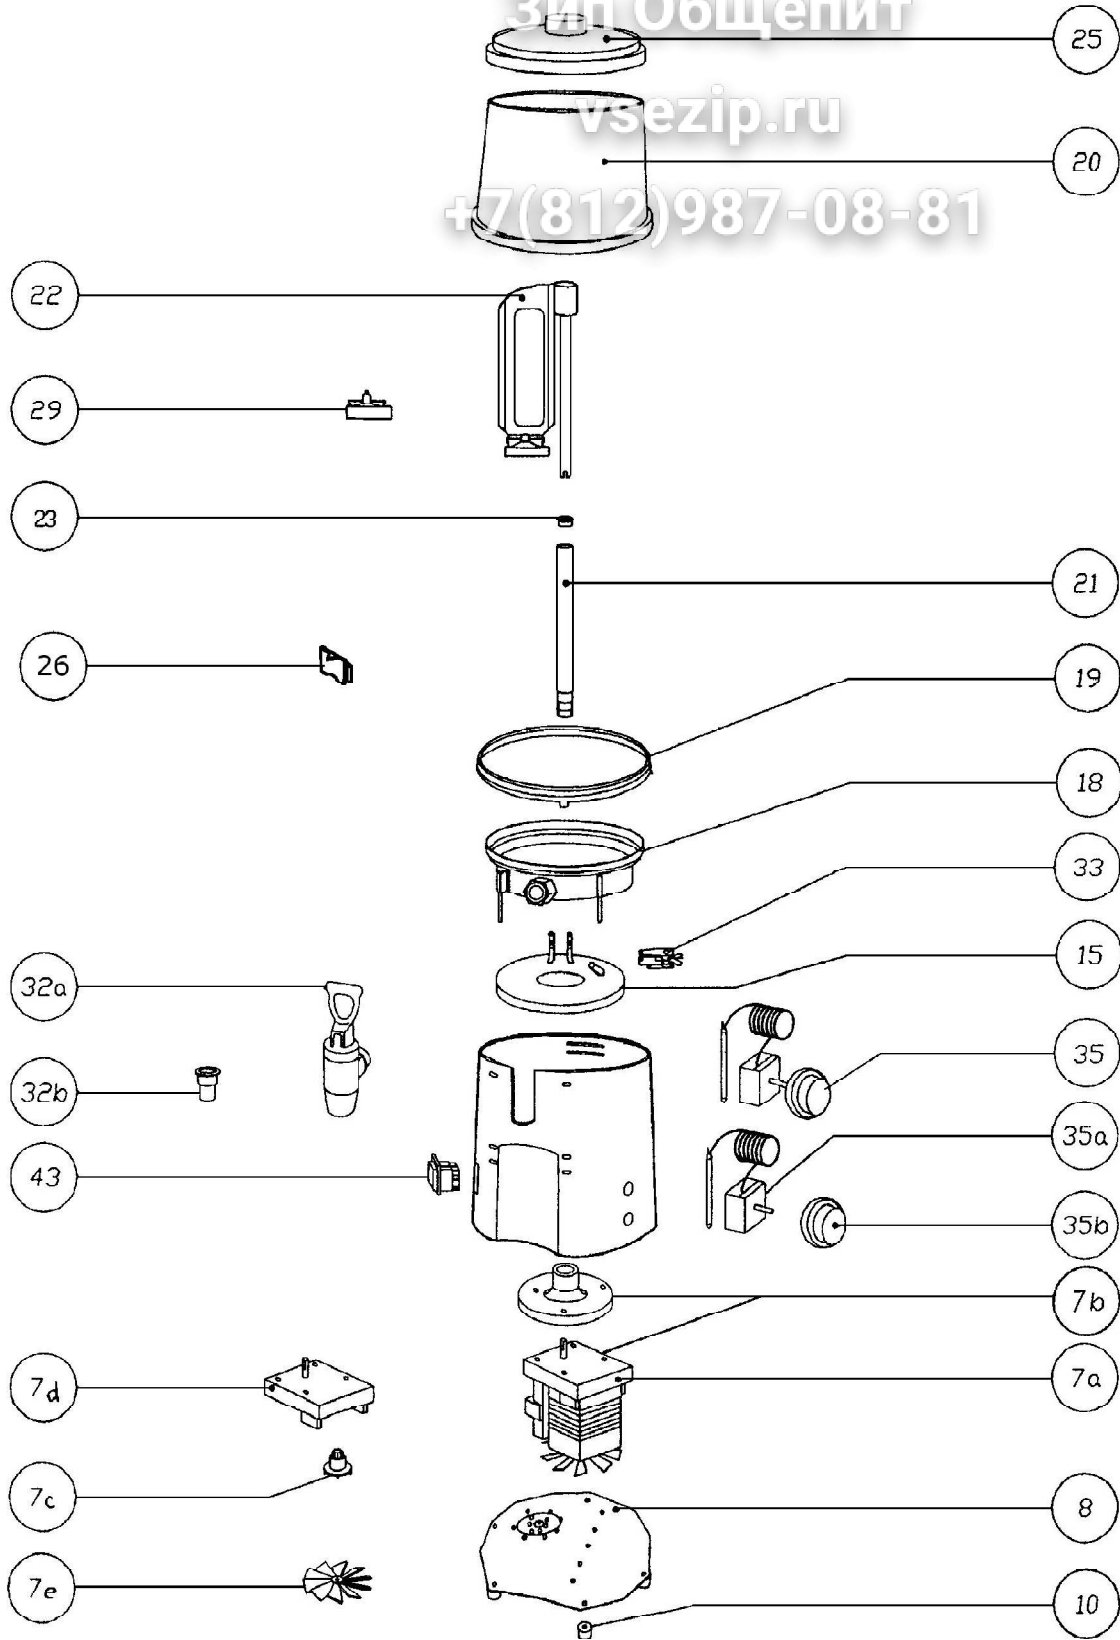

Зип Общепит

vsezip.ru

+7(812)987-08-81

APPARECCHIO	CIOCCOLATIERA (TIPO VECCHIO)	PROG.	DIS. Diego G.	LUC.	VER.
GRUPPO		SCALA	DATA 24/09/08	COMMESSA N.	
DENOMINAZIONE	ESPLOSO	QUOTE SENZA TOLLERANZA ±0.1			

VEMA

APPARECCHI PER BAR
MIRANO

DIS. N CI 2051

SOSTITUISCE IL

SOSTITUITO DAL

LA DITTA VEMA PROPRIETARIA DEL SEGUENTE DISEGNO, A TERMINI DI LEGGE
NE VIETA LA RIPRODUZIONE E LA CONSEGNA SENZA SUO CONSENSO.