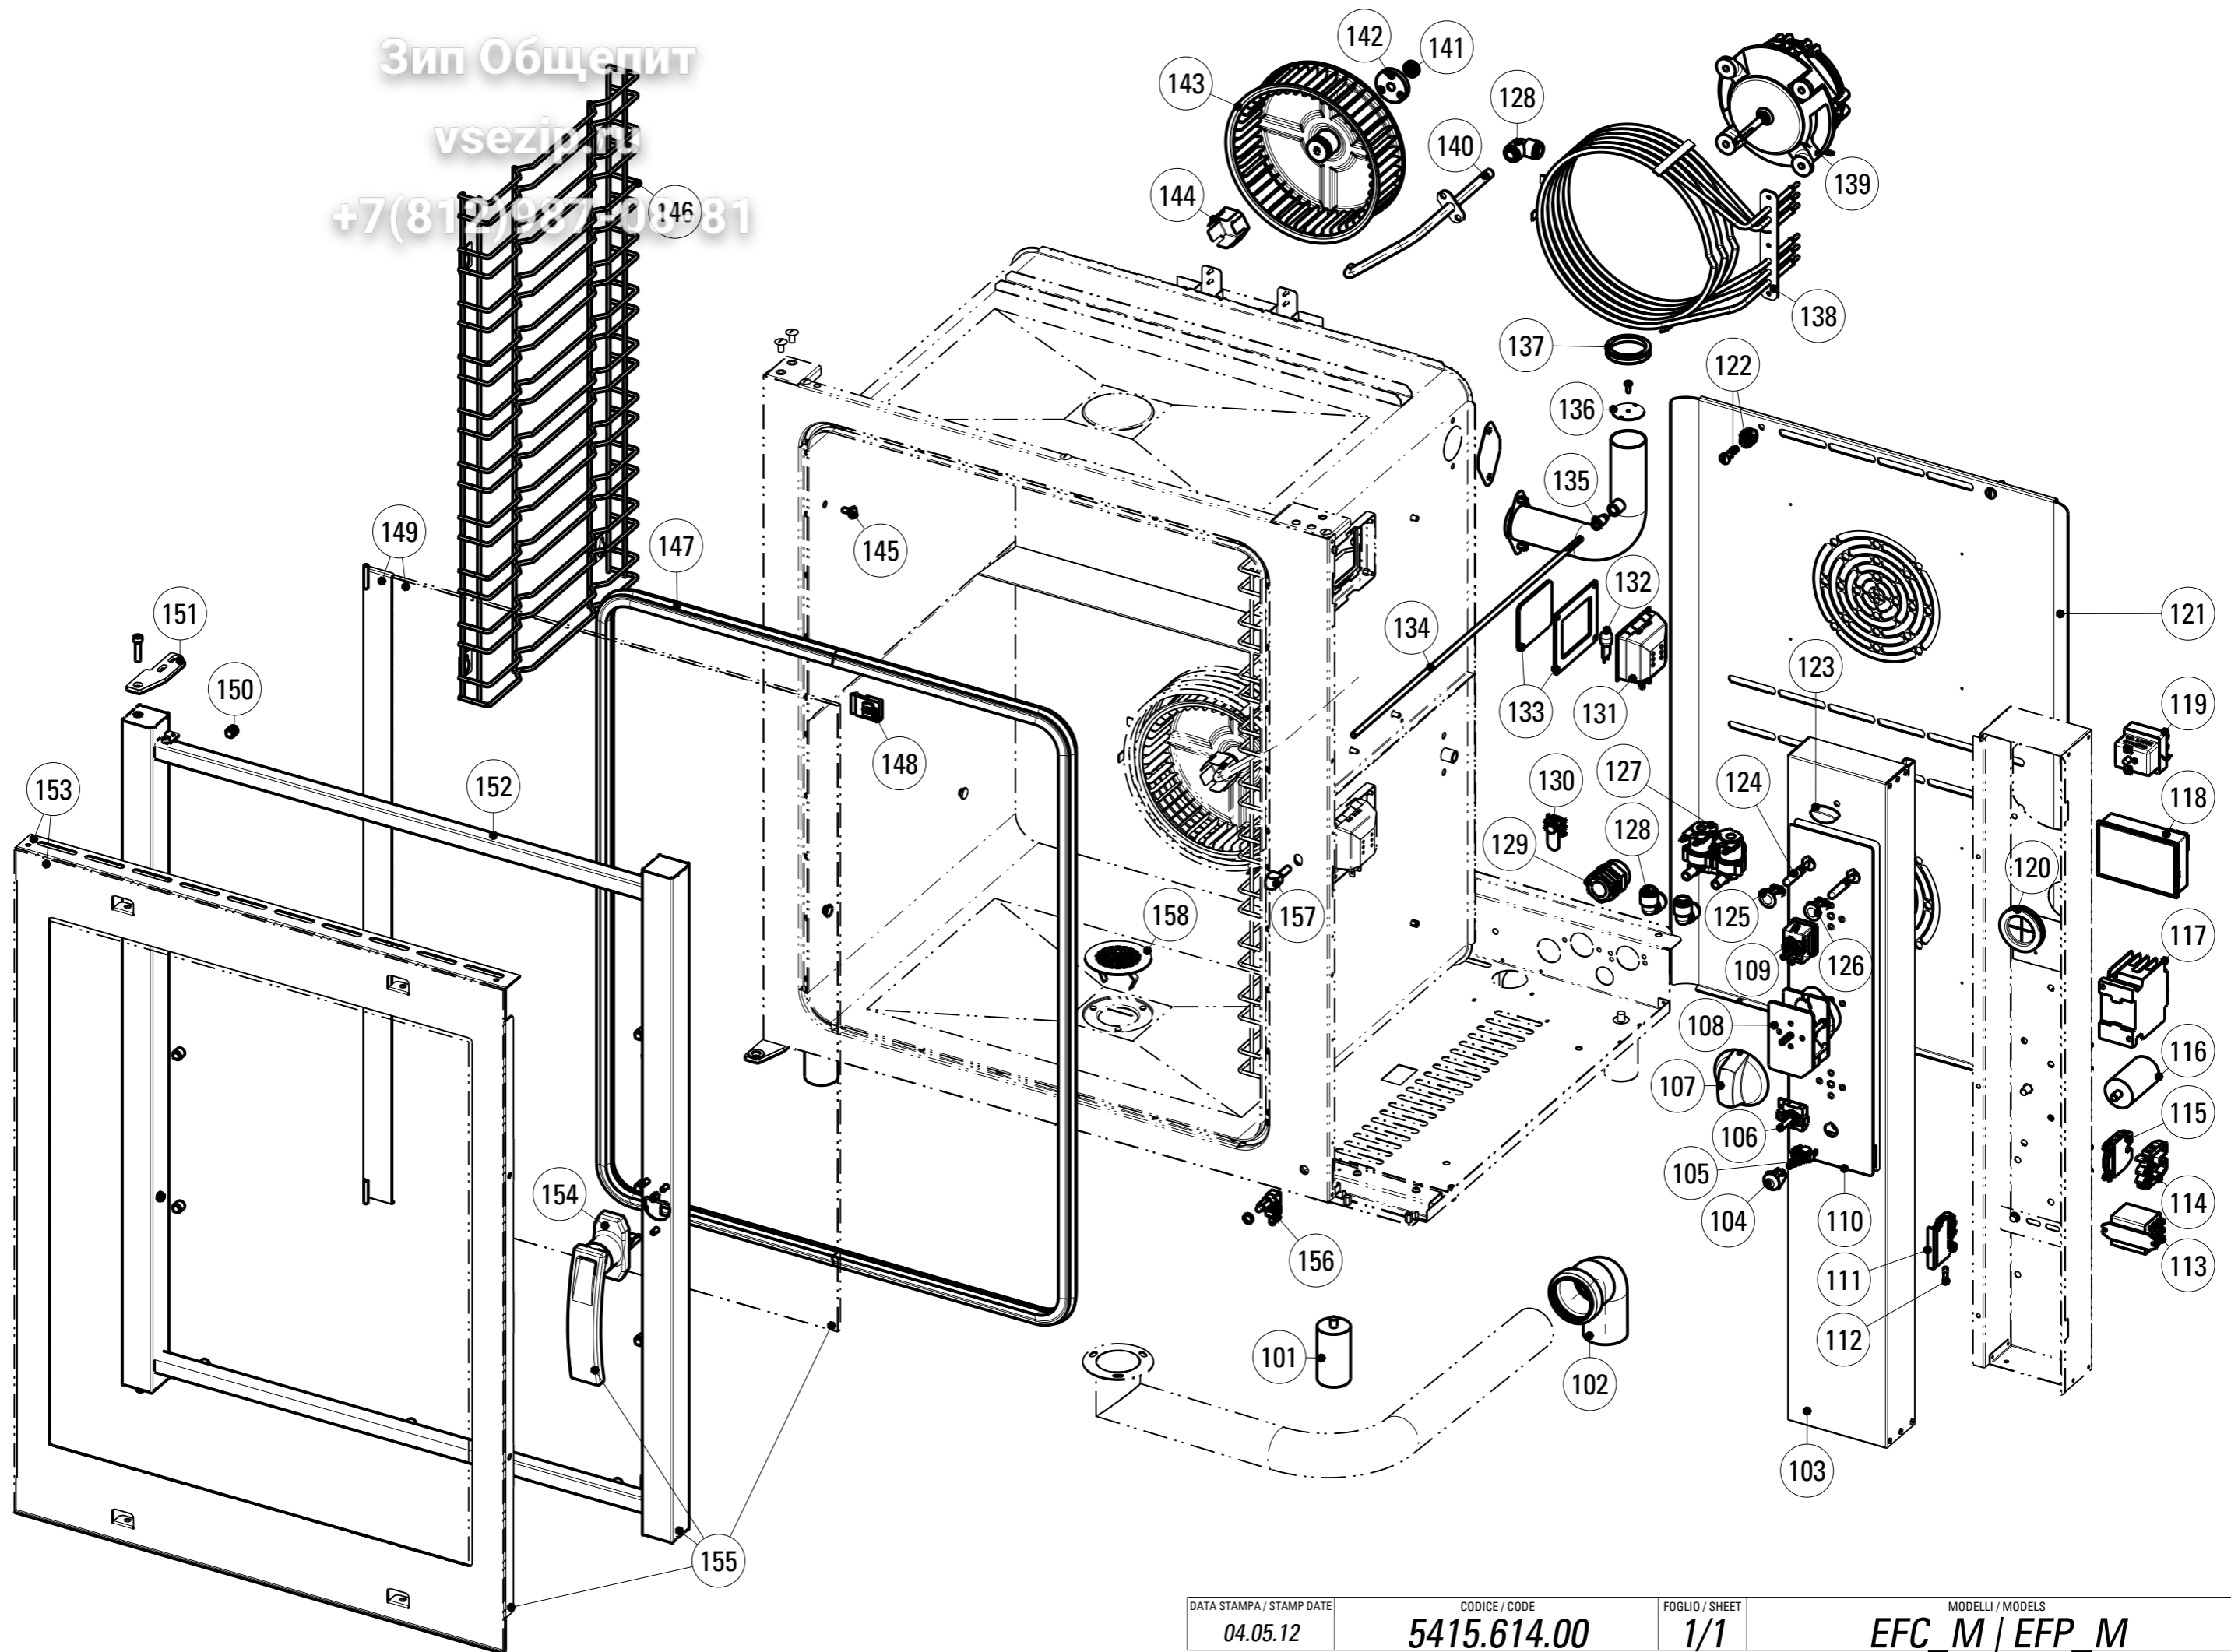

Зип Общепит

vsezir.ru

+7(812)987-0081

Artic./Item	Descrizione/Description		Modello/Model
951602	FORNO ELETTRICO MISTO, VAPORE DIRETTO, ELETTROMECCANICO, 6 TEGLIE GN1/1 ELECTRIC COMBI OVEN, DIRECT STEAM, ELECTROMECHANICAL CONTROL, 6XGN1/1 TRAYS		EFC06M
Cons./Recom.	Pos./Posit.	Ricambio/Replacement	Prezzo/Price List
	101	RC01854000 PIEDINO H.70 FORNI	H.70 OVEN FEET 15,84
	102	RC01926000 CURVA 87G30' HTB50	ELBOW 9,09
	103	RC01912000 CRUSCOTTO STAMPATO "M" FORNI 6 TEGLIE	6 TRAYS "M" OVENS PRINTED CONTROL PANEL 77,72
	104	RC02016000 TASTO LISCIO SR16 11.1310	BUTTON 4,60
	105	RC01960000 INTERRUTTORE SR.CM NO H1012	SWITCH SR.CM NO H1012 7,29
	106	RC01890000 SELETTORE FORNO "M"	"M" OVEN SWITCH 13,55
	107	RC01941000 MANOPOLA ELETTRICA FORNI	OVENS ELECTRIC KNOB 6,75
	108	RC01888000 CONTAMINUTI 120' 2 CONTATTI FORNI EFC_M	2 CONTACTS TIMER FOR OVEN EFC_M 56,27
	109	RC01958000 TERMOSTATO LAVORO 300°C	WORKING THERMOSTAT 300° 23,06
	110	RC01945000 TARGA TECNOINOX "M" FORNI GN/PAST	TECNOINOX "M" PLATE 22,40
	111	RC01962000 PORTAFUSIBILE 5X20 SEZ.4MMQ BARRA DIN	FUSEHOLDER 5X20 SECTION 4MM2 15,88
	112	RC01861000 FUSIBILE IN VETRO 5X20 4A 250V	5X20 4A 250V GLASS FUSE 3,64
	113	RC01843000 MOTORE 230V 50HZ 0,25KW DOPPIA VELOCITÀ	DOUBLE SPEED MOTOR 230V 50HZ 0,25KW 180,52
	114	RC01448000 MORSETTIERA L9	CONNECTING BLOCK 28,94
	117	RC00006209 TELERUTTORE SIEMENS 240V.	REMOTE CONTROL SWITCH 79,62
	118	RC01961000 SCHEDA INVERSOIRE-UMIDIFICATORE-SELETTORE	REVERSING/HUMIDIFIER/SELECTOR BOARD 67,25
	119	RC01864000 TERMOSTATO SICUREZZA 360°C -25K	360°C-25K SECURITY THERMOSTAT 83,79
	121	RC01911000 DEFLETTORE FORNI 06GN1/1	06GN1/1 OVENS DEFLECTOR 77,73
	122	RC02012000 VITE 1/4 GIRO "DZUS"	1/4 TURNING SCREW 8,36
	123	RC01942000 MANOPOLA APERTURA SFIATO MECC.FORNI	OVENS VENT OPENING KNOB 6,07
	124	RC01959000 SEGN.LUMINOSO SR16 15.0033	LAMP SR16 15.0033 7,12
	125	RC02014000 GEMMA ARANCIONE SR16 11.1331	ORANGE INDICATOR LIGHT 4,60
	126	RC02015000 GEMMA VERDE SR16 11.1332	GREEN INDICATOR LIGHT 4,60