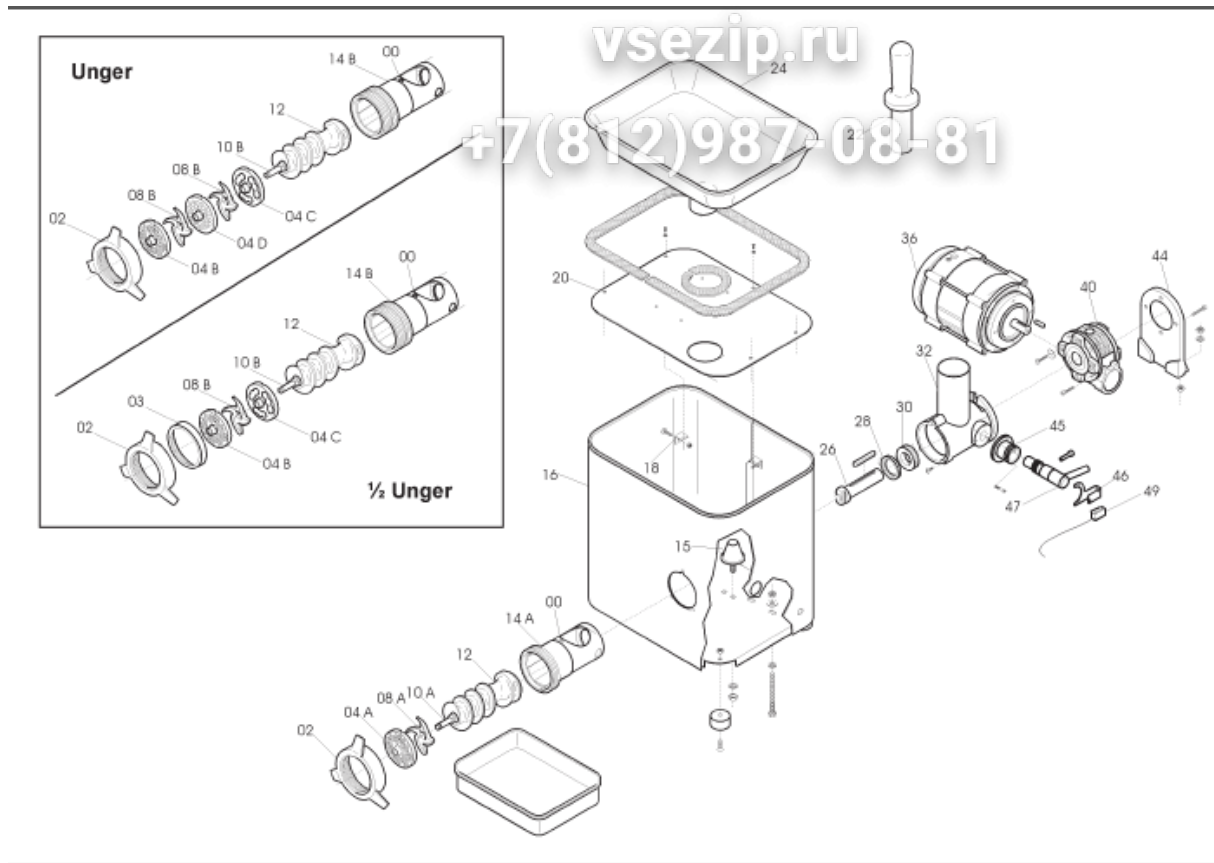

Zip Общепит

TC 22 RIO CE - from 2009.04.02

	REF	ART	COD
	00	FUORI PRODUZIONE-OUT OF PRODUCTION	00-OUT
	02	GHIERA SATIN LONG TC 22 POL	LF2035889
	02 A	GHIERA SATIN LONG TC 22 POL	LF2035889
	03	SPACER INOX STRETTO H782	LF15321DDX
	10 A	WORM PIN FOR MINCER TC 22	★ LF2032008
	10 B	WORM PIN FOR MINCER TC 22 UNGER	LF2032102
	12	FEEDING WORM TC 22 BARC/RIO_NEW TYP	LF2035821
	14 A	SQUARE S/STEEL MOUTH - TC22 BAR/NEV	LF2035818
	14 B	UNGER MOUTH _ TC 22 BARCELONA/RIO	LF2035819
	15	RUBBER FOOT	LF1439200
	16	CARENATURA COMPLETA TC12/22 RIX	LF2038301
	18	ANGOLARI CHIUS.SUP.TC12-22 RIX	LF2038305
	20	CHIUSURA SUP. TC 12-22 RIX	LF2038303
	22	PESTLE FOR MINCER TC12-22	LF2032017
	24	TRAMOGGIA INOX TC 22 FRZ	LF2039201B
	26	SHAFT FOR TC 22_NEW TYPE	LF2039212
	28	SEALING RING 35-50-5	LF1239203
	30	BALL BEARING 51205	LF1139201
	32	ALUMINIUM BODY _ TC 12-22	LF2038309
	36 A	MOTOR 230/50/1 FOR TC22/IP30	LF1838303
	36 B	MOTORE TC 22 FRZ 380/50 HZ	LF1838301
	40	GEAR BOX 050 FB B14 FOR TC 22	LF2039210
	44	PIEDINO SUP.RID.050 FB B14 TC22	LF2039211
	45	BOCCOLA BLOCC.BOCCA TCX BZ	LF2030522030

Зип Общепит

	45	BOCCOLA BLOCC. BOCCA TCX BZ	LF210522031
	46	SUPPORTO MICROINTER. TC BZ	LF2030522045
	47	LOCKING PIVOT _ TC RIO/NEVADA	LF210522035
	49	MICROINT. LEVA CORTA IP 67 TC BZ	LF1030522015

vsezip.ru