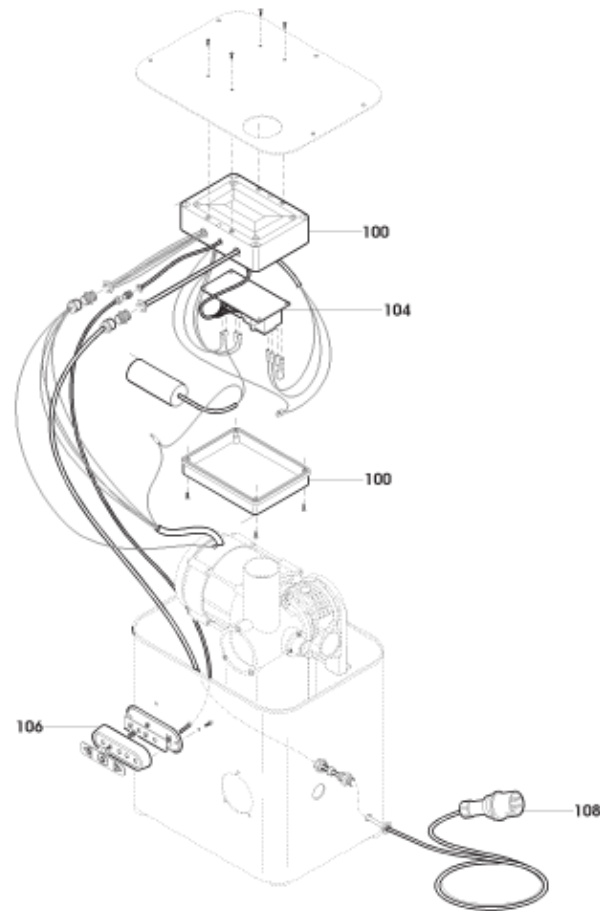

Zip Общепит

TC 22 RIO CE - from 2009.04.02

	REF	ART	COD
	00	FUORI PRODUZIONE-OUT OF PRODUCTION	00-OUT
	02	GHIERA SATIN LONG TC 22 POL	LF2035889
	02 A	GHIERA SATIN LONG TC 22 POL	LF2035889
	03	SPACER INOX STRETTO H782	LF15321DDX
	10 A	WORM PIN FOR MINCER TC 22	★ LF2032008
	10 B	WORM PIN FOR MINCER TC 22 UNGER	LF2032102
	12	FEEDING WORM TC 22 BARC/RIO_NEW TYP	LF2035821
	14 A	SQUARE S/STEEL MOUTH - TC22 BAR/NEV	LF2035818
	14 B	UNGER MOUTH _ TC 22 BARCELONA/RIO	LF2035819
	15	RUBBER FOOT	LF1439200
	16	CARENATURA COMPLETA TC12/22 RIX	LF2038301
	18	ANGOLARI CHIUS.SUP.TC12-22 RIX	LF2038305
	20	CHIUSURA SUP. TC 12-22 RIX	LF2038303
	22	PESTLE FOR MINCER TC12-22	LF2032017
	24	TRAMOGGIA INOX TC 22 FRZ	LF2039201B
	26	SHAFT FOR TC 22_NEW TYPE	LF2039212
	28	SEALING RING 35-50-5	LF1239203
	30	BALL BEARING 51205	LF1139201
	32	ALUMINIUM BODY _ TC 12-22	LF2038309
	36 A	MOTOR 230/50/1 FOR TC22/IP30	LF1838303
	36 B	MOTORE TC 22 FRZ 380/50 HZ	LF1838301
	40	GEAR BOX 050 FB B14 FOR TC 22	LF2039210
	44	PIEDINO SUP.RID.050 FB B14 TC22	LF2039211
	45	BOCCOLA BLOCC.BOCCA TCX BZ	LF2030522030

Зип Общепит

	45	BOCCOLA BLOCC. BOCCA TCX BZ	LF210522031
	46	SUPPORTO MICROINTER. TC BZ	LF2030522045
	47	LOCKING PIVOT _ TC RIO/NEVADA	LF210522035
	49	MICROINT. LEVA CORTA IP 67 TC BZ	LF1030522015

vsezip.ru

+7(812)987-08-81

TC 22 RIO CE - from 2009.04.02			
	REF	ART	COD
	100	BOX GW 44207	LF1010704
	104	PCB WITH REVERSE TC-ME R3 EQ.	★ LF1033031
	106	SCHALTERPANEL TAGLIORETTI	★ LF1033021
	108 A	CEE PLUG 2P+T	LF1010015
	108 B	PLUG CEE 3P + T	LF1010014
	118	ROTARY SWITCH FOR TC/IP	LF1033001