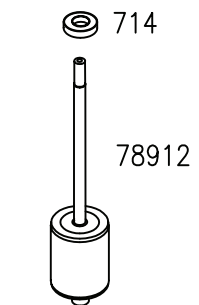

Зип Общежит

vsezip.ru

+7(812)987-08-81

Seite	Kreditor Artikel Nr.	IT
001	00001332	CAMPANA COMPLETA EMA/80
001	00000650	COPERCHIO TRAMOGGIA EMA/80 DIS.139
001	00000781	CAMPANA PLASTICA EMA/80-LUX
001	00000782	SUPP. MAGNETE TRAMOGGIA EMA/80
001	00000783	SUPPORTO CAMPANA EMA/80-LUX
001	00000822	SERRANDA EMA 80/EMA LUX
001	00000825	SCODELLINO EMA/80
001	00000847	TESTINA ALL. SUP. EMA/80-LUX
001	00000820	PERNO NYLON ELIC. REGO. EMA/80
001	00000816	ANELLO SEEGER FERRO MM10
001	00000845	FRONTALE ALL. EMA/80 - EMA/LUX
001	00080810	MASCHERINA MACINACAFFE' EMA/80-LUX
001	00000364	INTERRUTTORE LUMINOSO 230V
001	00000810	SEGNALATORE 27/F ROSSO 400V
001	00000809	PULSANTE PER MACINAD. AUTOM.
001	00000374	MANOPOLA REGOL. MACINATURA EMA/80
001	00000735	NASELLO PER CRICCO DX
001	00000737	NOTTOLINO DIS.382
001	00000738	MOLLA PER NASELLO A SPILLO
001	00000848	TELAIO IN ALLUMINIO
001	00000925	MICROINT. C/ROTELLA X SP/N
001	00085110	CAMICIA INOX EMA/80-LUX AUT.
001	00000815	SEMICOPERCHIO FISSO SE/N-EMA/75
001	00002558	ASS. COPERCHIO DOSAT. EMA/80
001	00000815	SEMICOPERCHIO FISSO SE/N-EMA/75
001	00000814	SEMICOPERCHIO MOBILE SE/N-EMA/75
001	00000721	PERNO REGOLAZIONE SE/N-EMA/75
001	00000729	SFERA DI FERMO DA 7/32'
001	00000725	SETTORE CROCIERA MACINACAFFE'
001	00000729	SFERA DI FERMO DA 7/32'
001	00000730	MOLLA PER SFERA SE/N - SERIE EMA
001	00000731	CROCERA CAVA SE/N-EMA/75
001	00000733	MOLLA REGOLAZIONE DOSATURA
001	00000704	VITE M8X12 SX FIX PORTA MACINE
001	00070611	VITE TPS 3/16" RIDOTTA
001	00001333	ANELLO COMP. X EMA/80-LUX
001	00000827	ALETTA PER DOSATORE EMA/80-LUX
001	00000833	MICROINT. ARRESTO X MACIN. AUT
001	00081311	ANELLO COP. DOS. AUTOMATICO
001	00000830	TUBO DOSATORE PLEX EMA/80-LUX
001	00000734	CROCERA NYLON INF. SE/N-EMA/75
001	00005140	TELERUTTORE 230V 50-60Hz
001	00079611	CORPO DOSAT. MAC. AUTO. DX
001	00075210	CRICCO ACC. X DOSATORE AUTO.
001	00000739	NOTTOLINO PER LEVA SE/N-EMA/75
001	00000740	MOLLA PER NOTTOLINO
001	00000741	MOLLA RITORNO LEVA MACINACAFFE'
001	00000742	LEVA DX DOSAT. SE/N EMA/75
001	00000743	AMMORTIZZATORE GOMMA mm20x8
001	00000744	FONDELLO DOSATORE SE/N-EMA/75
001	00000166	CONDENSATORE 10 æF CON CODOLO
001	00000747	CONTACOLPI C/LEVA SE
001	00000748	RONDELLA 5x20 ACC. ZINC. GREMB.
001	00000749	PERNO LEVA DOSATORE SE/N-EMA/75
001	00000761	FASCETTA CONDENSATORE SE/N
001	00000751	VITE CRICCO M4X25 TPS
001	00000849	BASE ALLUMINIO EMA/80-EMA/LUX
001	00000856	FASCETTA COPRIDOS. EMA/80-LUX
001	00000705	PIEDINO APPOGGIO MACINACAFFE'
001	00000858	FORCELLA PORTAF. EMA/80-EMA/LUX
001	00000801	RACCOGLITORE SOTTOFORCELLA EMA/80
001	00085010	FONDELLO BASE ALL. EMA/LUX
001	00000757	PIATTINO RACCOGLICAFFE' SE/N-EMA/75
001	00000826	RUOTA DENT. GHIERA EMA/80-LUX
001	00082911	GHIERA OTT. MM74 MA1400
001	00070112	COPPIA MACINE MM74
001	00070712	PORTAMACINE GIR. OTT. MM74 SE
001	00078811	TESTA MACINATURA M900 - EMA/LUX
001	00000714	CUSCINETTO 6202 ZZ mm15x35x11