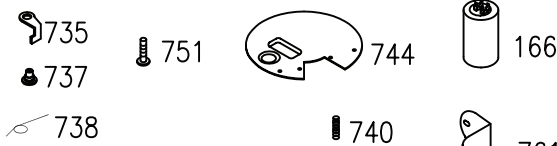

Зип Общежит

vsezip.ru

+7(812)987-08-81

Seite	Kreditor Artikel Nr.	IT
001	00001332	CAMPANA COMPLETA EMA/80
001	00000650	COPERCHIO TRAMOGGIA EMA/80 DIS.139
001	00000781	CAMPANA PLASTICA EMA/80-LUX
001	00000782	SUPP. MAGNETE TRAMOGGIA EMA/80
001	00000783	SUPPORTO CAMPANA EMA/80-LUX
001	00000822	SERRANDA EMA 80/EMA LUX
001	00000825	SCODELLINO EMA/80
001	00000847	TESTINA ALL. SUP. EMA/80-LUX
001	00000820	PERNO NYLON ELIC. REGO. EMA/80
001	00000816	ANELLO SEEGER FERRO MM10
001	00000845	FRONTALE ALL. EMA/80 - EMA/LUX
001	00080810	MASCHERINA MACINACAFFE' EMA/80-LUX
001	00000364	INTERRUTTORE LUMINOSO 230V
001	00000810	SEGNALATORE 27/F ROSSO 400V
001	00000809	PULSANTE PER MACINAD. AUTOM.
001	00000374	MANOPOLA REGOL. MACINATURA EMA/80
001	00000735	NASELLO PER CRICCO DX
001	00000737	NOTTOLINO DIS.382
001	00000738	MOLLA PER NASELLO A SPILLO
001	00000848	TELAIO IN ALLUMINIO
001	00000925	MICROINT. C/ROTELLA X SP/N
001	00085110	CAMICIA INOX EMA/80-LUX AUT.
001	00000815	SEMICOPERCHIO FISSO SE/N-EMA/75
001	00002558	ASS. COPERCHIO DOSAT. EMA/80
001	00000815	SEMICOPERCHIO FISSO SE/N-EMA/75
001	00000814	SEMICOPERCHIO MOBILE SE/N-EMA/75
001	00000721	PERNO REGOLAZIONE SE/N-EMA/75
001	00000729	SFERA DI FERMO DA 7/32'
001	00000725	SETTORE CROCIERA MACINACAFFE'
001	00000729	SFERA DI FERMO DA 7/32'
001	00000730	MOLLA PER SFERA SE/N - SERIE EMA
001	00000731	CROCERA CAVA SE/N-EMA/75
001	00000733	MOLLA REGOLAZIONE DOSATURA
001	00000704	VITE M8X12 SX FIX PORTA MACINE
001	00070611	VITE TPS 3/16" RIDOTTA
001	00001333	ANELLO COMP. X EMA/80-LUX
001	00000827	ALETTA PER DOSATORE EMA/80-LUX
001	00000833	MICROINT. ARRESTO X MACIN. AUT
001	00081311	ANELLO COP. DOS. AUTOMATICO
001	00000830	TUBO DOSATORE PLEX EMA/80-LUX
001	00000734	CROCERA NYLON INF. SE/N-EMA/75
001	00005140	TELERUTTORE 230V 50-60Hz
001	00079611	CORPO DOSAT. MAC. AUTO. DX
001	00075210	CRICCO ACC. X DOSATORE AUTO.
001	00000739	NOTTOLINO PER LEVA SE/N-EMA/75
001	00000740	MOLLA PER NOTTOLINO
001	00000741	MOLLA RITORNO LEVA MACINACAFFE'
001	00000742	LEVA DX DOSAT. SE/N EMA/75
001	00000743	AMMORTIZZATORE GOMMA mm20x8
001	00000744	FONDELLO DOSATORE SE/N-EMA/75
001	00000166	CONDENSATORE 10 æF CON CODOLO
001	00000747	CONTACOLPI C/LEVA SE
001	00000748	RONDELLA 5x20 ACC. ZINC. GREMB.
001	00000749	PERNO LEVA DOSATORE SE/N-EMA/75
001	00000761	FASCETTA CONDENSATORE SE/N
001	00000751	VITE CRICCO M4X25 TPS
001	00000849	BASE ALLUMINIO EMA/80-EMA/LUX
001	00000856	FASCETTA COPRIDOS. EMA/80-LUX
001	00000705	PIEDINO APPOGGIO MACINACAFFE'
001	00000858	FORCELLA PORTAF. EMA/80-EMA/LUX
001	00000801	RACCOGLITORE SOTTOFORCELLA EMA/80
001	00085010	FONDELLO BASE ALL. EMA/LUX
001	00000757	PIATTINO RACCOGLICAFFE' SE/N-EMA/75
001	00000826	RUOTA DENT. GHIERA EMA/80-LUX
001	00082911	GHIERA OTT. MM74 MA1400
001	00070112	COPPIA MACINE MM74
001	00070712	PORTAMACINE GIR. OTT. MM74 SE
001	00078811	TESTA MACINATURA M900 - EMA/LUX
001	00000714	CUSCINETTO 6202 ZZ mm15x35x11