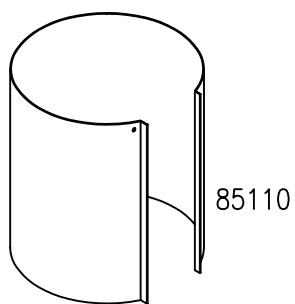

Зип Общежит

vsezip.ru

+7(812)987-08-81

Seite	Kreditor Artikel Nr.	IT
001	00001332	CAMPANA COMPLETA EMA/80
001	00000650	COPERCHIO TRAMOGGIA EMA/80 DIS.139
001	00000781	CAMPANA PLASTICA EMA/80-LUX
001	00000782	SUPP. MAGNETE TRAMOGGIA EMA/80
001	00000783	SUPPORTO CAMPANA EMA/80-LUX
001	00000822	SERRANDA EMA 80/EMA LUX
001	00000825	SCODELLINO EMA/80
001	00000847	TESTINA ALL. SUP. EMA/80-LUX
001	00000820	PERNO NYLON ELIC. REGO. EMA/80
001	00000816	ANELLO SEEGER FERRO MM10
001	00000845	FRONTALE ALL. EMA/80 - EMA/LUX
001	00080810	MASCHERINA MACINACAFFE' EMA/80-LUX
001	00000364	INTERRUTTORE LUMINOSO 230V
001	00000810	SEGNALATORE 27/F ROSSO 400V
001	00000809	PULSANTE PER MACINAD. AUTOM.
001	00000374	MANOPOLA REGOL. MACINATURA EMA/80
001	00000735	NASELLO PER CRICCO DX
001	00000737	NOTTOLINO DIS.382
001	00000738	MOLLA PER NASELLO A SPILLO
001	00000848	TELAIO IN ALLUMINIO
001	00000925	MICROINT. C/ROTELLA X SP/N
001	00085110	CAMICIA INOX EMA/80-LUX AUT.
001	00000815	SEMICOPERCHIO FISSO SE/N-EMA/75
001	00002558	ASS. COPERCHIO DOSAT. EMA/80
001	00000815	SEMICOPERCHIO FISSO SE/N-EMA/75
001	00000814	SEMICOPERCHIO MOBILE SE/N-EMA/75
001	00000721	PERNO REGOLAZIONE SE/N-EMA/75
001	00000729	SFERA DI FERMO DA 7/32'
001	00000725	SETTORE CROCIERA MACINACAFFE'
001	00000729	SFERA DI FERMO DA 7/32'
001	00000730	MOLLA PER SFERA SE/N - SERIE EMA
001	00000731	CROCERA CAVA SE/N-EMA/75
001	00000733	MOLLA REGOLAZIONE DOSATURA
001	00000704	VITE M8X12 SX FIX PORTA MACINE
001	00070611	VITE TPS 3/16" RIDOTTA
001	00001333	ANELLO COMP. X EMA/80-LUX
001	00000827	ALETTA PER DOSATORE EMA/80-LUX
001	00000833	MICROINT. ARRESTO X MACIN. AUT
001	00081311	ANELLO COP. DOS. AUTOMATICO
001	00000830	TUBO DOSATORE PLEX EMA/80-LUX
001	00000734	CROCERA NYLON INF. SE/N-EMA/75
001	00005140	TELERUTTORE 230V 50-60Hz
001	00079611	CORPO DOSAT. MAC. AUTO. DX
001	00075210	CRICCO ACC. X DOSATORE AUTO.
001	00000739	NOTTOLINO PER LEVA SE/N-EMA/75
001	00000740	MOLLA PER NOTTOLINO
001	00000741	MOLLA RITORNO LEVA MACINACAFFE'
001	00000742	LEVA DX DOSAT. SE/N EMA/75
001	00000743	AMMORTIZZATORE GOMMA mm20x8
001	00000744	FONDELLO DOSATORE SE/N-EMA/75
001	00000166	CONDENSATORE 10 æF CON CODOLO
001	00000747	CONTACOLPI C/LEVA SE
001	00000748	RONDELLA 5x20 ACC. ZINC. GREMB.
001	00000749	PERNO LEVA DOSATORE SE/N-EMA/75
001	00000761	FASCETTA CONDENSATORE SE/N
001	00000751	VITE CRICCO M4X25 TPS
001	00000849	BASE ALLUMINIO EMA/80-EMA/LUX
001	00000856	FASCETTA COPRIDOS. EMA/80-LUX
001	00000705	PIEDINO APPOGGIO MACINACAFFE'
001	00000858	FORCELLA PORTAF. EMA/80-EMA/LUX
001	00000801	RACCOGLITORE SOTTOFORCELLA EMA/80
001	00085010	FONDELLO BASE ALL. EMA/LUX
001	00000757	PIATTINO RACCOGLICAFFE' SE/N-EMA/75
001	00000826	RUOTA DENT. GHIERA EMA/80-LUX
001	00082911	GHIERA OTT. MM74 MA1400
001	00070112	COPPIA MACINE MM74
001	00070712	PORTAMACINE GIR. OTT. MM74 SE
001	00078811	TESTA MACINATURA M900 - EMA/LUX
001	00000714	CUSCINETTO 6202 ZZ mm15x35x11