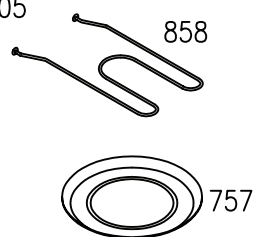

Зип Общежит

vsezip.ru

+7(812)987-08-81

Seite	Kreditor Artikel Nr.	IT
001	00001332	CAMPANA COMPLETA EMA/80
001	00000650	COPERCHIO TRAMOGGIA EMA/80 DIS.139
001	00000781	CAMPANA PLASTICA EMA/80-LUX
001	00000782	SUPP. MAGNETE TRAMOGGIA EMA/80
001	00000783	SUPPORTO CAMPANA EMA/80-LUX
001	00000822	SERRANDA EMA 80/EMA LUX
001	00000825	SCODELLINO EMA/80
001	00000847	TESTINA ALL. SUP. EMA/80-LUX
001	00000820	PERNO NYLON ELIC. REGO. EMA/80
001	00000816	ANELLO SEEGER FERRO MM10
001	00000845	FRONTALE ALL. EMA/80 - EMA/LUX
001	00080810	MASCHERINA MACINACAFFE' EMA/80-LUX
001	00000364	INTERRUTTORE LUMINOSO 230V
001	00000810	SEGNALATORE 27/F ROSSO 400V
001	00000809	PULSANTE PER MACINAD. AUTOM.
001	00000374	MANOPOLA REGOL. MACINATURA EMA/80
001	00000735	NASELLO PER CRICCO DX
001	00000737	NOTTOLINO DIS.382
001	00000738	MOLLA PER NASELLO A SPILLO
001	00000848	TELAIO IN ALLUMINIO
001	00000925	MICROINT. C/ROTELLA X SP/N
001	00085110	CAMICIA INOX EMA/80-LUX AUT.
001	00000815	SEMICOPERCHIO FISSO SE/N-EMA/75
001	00002558	ASS. COPERCHIO DOSAT. EMA/80
001	00000815	SEMICOPERCHIO FISSO SE/N-EMA/75
001	00000814	SEMICOPERCHIO MOBILE SE/N-EMA/75
001	00000721	PERNO REGOLAZIONE SE/N-EMA/75
001	00000729	SFERA DI FERMO DA 7/32'
001	00000725	SETTORE CROCIERA MACINACAFFE'
001	00000729	SFERA DI FERMO DA 7/32'
001	00000730	MOLLA PER SFERA SE/N - SERIE EMA
001	00000731	CROCERA CAVA SE/N-EMA/75
001	00000733	MOLLA REGOLAZIONE DOSATURA
001	00000704	VITE M8X12 SX FIX PORTA MACINE
001	00070611	VITE TPS 3/16" RIDOTTA
001	00001333	ANELLO COMP. X EMA/80-LUX
001	00000827	ALETTA PER DOSATORE EMA/80-LUX
001	00000833	MICROINT. ARRESTO X MACIN. AUT
001	00081311	ANELLO COP. DOS. AUTOMATICO
001	00000830	TUBO DOSATORE PLEX EMA/80-LUX
001	00000734	CROCERA NYLON INF. SE/N-EMA/75
001	00005140	TELERUTTORE 230V 50-60Hz
001	00079611	CORPO DOSAT. MAC. AUTO. DX
001	00075210	CRICCO ACC. X DOSATORE AUTO.
001	00000739	NOTTOLINO PER LEVA SE/N-EMA/75
001	00000740	MOLLA PER NOTTOLINO
001	00000741	MOLLA RITORNO LEVA MACINACAFFE'
001	00000742	LEVA DX DOSAT. SE/N EMA/75
001	00000743	AMMORTIZZATORE GOMMA mm20x8
001	00000744	FONDELLO DOSATORE SE/N-EMA/75
001	00000166	CONDENSATORE 10 æF CON CODOLO
001	00000747	CONTACOLPI C/LEVA SE
001	00000748	RONDELLA 5x20 ACC. ZINC. GREMB.
001	00000749	PERNO LEVA DOSATORE SE/N-EMA/75
001	00000761	FASCETTA CONDENSATORE SE/N
001	00000751	VITE CRICCO M4X25 TPS
001	00000849	BASE ALLUMINIO EMA/80-EMA/LUX
001	00000856	FASCETTA COPRIDOS. EMA/80-LUX
001	00000705	PIEDINO APPOGGIO MACINACAFFE'
001	00000858	FORCELLA PORTAF. EMA/80-EMA/LUX
001	00000801	RACCOGLITORE SOTTOFORCELLA EMA/80
001	00085010	FONDELLO BASE ALL. EMA/LUX
001	00000757	PIATTINO RACCOGLICAFFE' SE/N-EMA/75
001	00000826	RUOTA DENT. GHIERA EMA/80-LUX
001	00082911	GHIERA OTT. MM74 MA1400
001	00070112	COPPIA MACINE MM74
001	00070712	PORTAMACINE GIR. OTT. MM74 SE
001	00078811	TESTA MACINATURA M900 - EMA/LUX
001	00000714	CUSCINETTO 6202 ZZ mm15x35x11