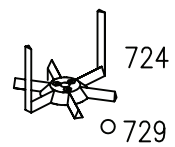

Зип Общежит

vsezip.ru

+7(812)987-08-81

Seite	Kreditor Artikel Nr.	IT
001	00001332	CAMPANA COMPLETA EMA/80
001	00000650	COPERCHIO TRAMOGGIA EMA/80 DIS.139
001	00000781	CAMPANA PLASTICA EMA/80-LUX
001	00000782	SUPP. MAGNETE TRAMOGGIA EMA/80
001	00000783	SUPPORTO CAMPANA EMA/80-LUX
001	00000822	SERRANDA EMA 80/EMA LUX
001	00000825	SCODELLINO EMA/80
001	00000847	TESTINA ALL. SUP. EMA/80-LUX
001	00000820	PERNO NYLON ELIC. REGO. EMA/80
001	00000816	ANELLO SEEGER FERRO MM10
001	00000845	FRONTALE ALL. EMA/80 - EMA/LUX
001	00080810	MASCHERINA MACINACAFFE' EMA/80-LUX
001	00000364	INTERRUTTORE LUMINOSO 230V
001	00000810	SEGNALATORE 27/F ROSSO 400V
001	00000809	PULSANTE PER MACINAD. AUTOM.
001	00000374	MANOPOLA REGOL. MACINATURA EMA/80
001	00000735	NASELLO PER CRICCO DX
001	00000737	NOTTOLINO DIS.382
001	00000738	MOLLA PER NASELLO A SPILLO
001	00000848	TELAIO IN ALLUMINIO
001	00000925	MICROINT. C/ROTELLA X SP/N
001	00085110	CAMICIA INOX EMA/80-LUX AUT.
001	00000815	SEMICOPERCHIO FISSO SE/N-EMA/75
001	00002558	ASS. COPERCHIO DOSAT. EMA/80
001	00000815	SEMICOPERCHIO FISSO SE/N-EMA/75
001	00000814	SEMICOPERCHIO MOBILE SE/N-EMA/75
001	00000721	PERNO REGOLAZIONE SE/N-EMA/75
001	00000729	SFERA DI FERMO DA 7/32'
001	00000725	SETTORE CROCIERA MACINACAFFE'
001	00000729	SFERA DI FERMO DA 7/32'
001	00000730	MOLLA PER SFERA SE/N - SERIE EMA
001	00000731	CROCERA CAVA SE/N-EMA/75
001	00000733	MOLLA REGOLAZIONE DOSATURA
001	00000704	VITE M8X12 SX FIX PORTA MACINE
001	00070611	VITE TPS 3/16" RIDOTTA
001	00001333	ANELLO COMP. X EMA/80-LUX
001	00000827	ALETTA PER DOSATORE EMA/80-LUX
001	00000833	MICROINT. ARRESTO X MACIN. AUT
001	00081311	ANELLO COP. DOS. AUTOMATICO
001	00000830	TUBO DOSATORE PLEX EMA/80-LUX
001	00000734	CROCERA NYLON INF. SE/N-EMA/75
001	00005140	TELERUTTORE 230V 50-60Hz
001	00079611	CORPO DOSAT. MAC. AUTO. DX
001	00075210	CRICCO ACC. X DOSATORE AUTO.
001	00000739	NOTTOLINO PER LEVA SE/N-EMA/75
001	00000740	MOLLA PER NOTTOLINO
001	00000741	MOLLA RITORNO LEVA MACINACAFFE'
001	00000742	LEVA DX DOSAT. SE/N EMA/75
001	00000743	AMMORTIZZATORE GOMMA mm20x8
001	00000744	FONDELLO DOSATORE SE/N-EMA/75
001	00000166	CONDENSATORE 10 æF CON CODOLO
001	00000747	CONTACOLPI C/LEVA SE
001	00000748	RONDELLA 5x20 ACC. ZINC. GREMB.
001	00000749	PERNO LEVA DOSATORE SE/N-EMA/75
001	00000761	FASCETTA CONDENSATORE SE/N
001	00000751	VITE CRICCO M4X25 TPS
001	00000849	BASE ALLUMINIO EMA/80-EMA/LUX
001	00000856	FASCETTA COPRIDOS. EMA/80-LUX
001	00000705	PIEDINO APPOGGIO MACINACAFFE'
001	00000858	FORCELLA PORTAF. EMA/80-EMA/LUX
001	00000801	RACCOGLITORE SOTTOFORCELLA EMA/80
001	00085010	FONDELLO BASE ALL. EMA/LUX
001	00000757	PIATTINO RACCOGLICAFFE' SE/N-EMA/75
001	00000826	RUOTA DENT. GHIERA EMA/80-LUX
001	00082911	GHIERA OTT. MM74 MA1400
001	00070112	COPPIA MACINE MM74
001	00070712	PORTAMACINE GIR. OTT. MM74 SE
001	00078811	TESTA MACINATURA M900 - EMA/LUX
001	00000714	CUSCINETTO 6202 ZZ mm15x35x11