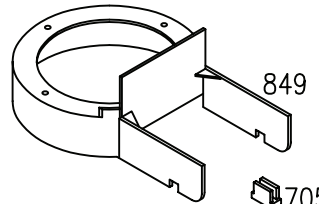

Зип Общежит

vsezip.ru

+7(812)987-08-81

Seite	Kreditor Artikel Nr.	IT
001	00001332	CAMPANA COMPLETA EMA/80
001	00000650	COPERCHIO TRAMOGGIA EMA/80 DIS.139
001	00000781	CAMPANA PLASTICA EMA/80-LUX
001	00000782	SUPP. MAGNETE TRAMOGGIA EMA/80
001	00000783	SUPPORTO CAMPANA EMA/80-LUX
001	00000822	SERRANDA EMA 80/EMA LUX
001	00000825	SCODELLINO EMA/80
001	00000847	TESTINA ALL. SUP. EMA/80-LUX
001	00000820	PERNO NYLON ELIC. REGO. EMA/80
001	00000816	ANELLO SEEGER FERRO MM10
001	00000845	FRONTALE ALL. EMA/80 - EMA/LUX
001	00080810	MASCHERINA MACINACAFFE' EMA/80-LUX
001	00000364	INTERRUTTORE LUMINOSO 230V
001	00000810	SEGNALATORE 27/F ROSSO 400V
001	00000809	PULSANTE PER MACINAD. AUTOM.
001	00000374	MANOPOLA REGOL. MACINATURA EMA/80
001	00000735	NASELLO PER CRICCO DX
001	00000737	NOTTOLINO DIS.382
001	00000738	MOLLA PER NASELLO A SPILLO
001	00000848	TELAIO IN ALLUMINIO
001	00000925	MICROINT. C/ROTELLA X SP/N
001	00085110	CAMICIA INOX EMA/80-LUX AUT.
001	00000815	SEMICOPERCHIO FISSO SE/N-EMA/75
001	00002558	ASS. COPERCHIO DOSAT. EMA/80
001	00000815	SEMICOPERCHIO FISSO SE/N-EMA/75
001	00000814	SEMICOPERCHIO MOBILE SE/N-EMA/75
001	00000721	PERNO REGOLAZIONE SE/N-EMA/75
001	00000729	SFERA DI FERMO DA 7/32'
001	00000725	SETTORE CROCIERA MACINACAFFE'
001	00000729	SFERA DI FERMO DA 7/32'
001	00000730	MOLLA PER SFERA SE/N - SERIE EMA
001	00000731	CROCERA CAVA SE/N-EMA/75
001	00000733	MOLLA REGOLAZIONE DOSATURA
001	00000704	VITE M8X12 SX FIX PORTA MACINE
001	00070611	VITE TPS 3/16" RIDOTTA
001	00001333	ANELLO COMP. X EMA/80-LUX
001	00000827	ALETTA PER DOSATORE EMA/80-LUX
001	00000833	MICROINT. ARRESTO X MACIN. AUT
001	00081311	ANELLO COP. DOS. AUTOMATICO
001	00000830	TUBO DOSATORE PLEX EMA/80-LUX
001	00000734	CROCERA NYLON INF. SE/N-EMA/75
001	00005140	TELERUTTORE 230V 50-60Hz
001	00079611	CORPO DOSAT. MAC. AUTO. DX
001	00075210	CRICCO ACC. X DOSATORE AUTO.
001	00000739	NOTTOLINO PER LEVA SE/N-EMA/75
001	00000740	MOLLA PER NOTTOLINO
001	00000741	MOLLA RITORNO LEVA MACINACAFFE'
001	00000742	LEVA DX DOSAT. SE/N EMA/75
001	00000743	AMMORTIZZATORE GOMMA mm20x8
001	00000744	FONDELLO DOSATORE SE/N-EMA/75
001	00000166	CONDENSATORE 10 æF CON CODOLO
001	00000747	CONTACOLPI C/LEVA SE
001	00000748	RONDELLA 5x20 ACC. ZINC. GREMB.
001	00000749	PERNO LEVA DOSATORE SE/N-EMA/75
001	00000761	FASCETTA CONDENSATORE SE/N
001	00000751	VITE CRICCO M4X25 TPS
001	00000849	BASE ALLUMINIO EMA/80-EMA/LUX
001	00000856	FASCETTA COPRIDOS. EMA/80-LUX
001	00000705	PIEDINO APPOGGIO MACINACAFFE'
001	00000858	FORCELLA PORTAF. EMA/80-EMA/LUX
001	00000801	RACCOGLITORE SOTTOFORCELLA EMA/80
001	00085010	FONDELLO BASE ALL. EMA/LUX
001	00000757	PIATTINO RACCOGLICAFFE' SE/N-EMA/75
001	00000826	RUOTA DENT. GHIERA EMA/80-LUX
001	00082911	GHIERA OTT. MM74 MA1400
001	00070112	COPPIA MACINE MM74
001	00070712	PORTAMACINE GIR. OTT. MM74 SE
001	00078811	TESTA MACINATURA M900 - EMA/LUX
001	00000714	CUSCINETTO 6202 ZZ mm15x35x11