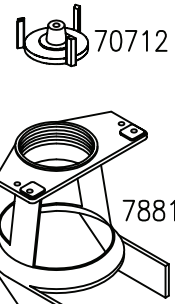

Зип Общежит

vsezip.ru

+7(812)987-08-81

Seite	Kreditor Artikel Nr.	IT
001	00001332	CAMPANA COMPLETA EMA/80
001	00000650	COPERCHIO TRAMOGGIA EMA/80 DIS.139
001	00000781	CAMPANA PLASTICA EMA/80-LUX
001	00000782	SUPP. MAGNETE TRAMOGGIA EMA/80
001	00000783	SUPPORTO CAMPANA EMA/80-LUX
001	00000822	SERRANDA EMA 80/EMA LUX
001	00000825	SCODELLINO EMA/80
001	00000847	TESTINA ALL. SUP. EMA/80-LUX
001	00000820	PERNO NYLON ELIC. REGO. EMA/80
001	00000816	ANELLO SEEGER FERRO MM10
001	00000845	FRONTALE ALL. EMA/80 - EMA/LUX
001	00080810	MASCHERINA MACINACAFFE' EMA/80-LUX
001	00000364	INTERRUTTORE LUMINOSO 230V
001	00000810	SEGNALATORE 27/F ROSSO 400V
001	00000809	PULSANTE PER MACINAD. AUTOM.
001	00000374	MANOPOLA REGOL. MACINATURA EMA/80
001	00000735	NASELLO PER CRICCO DX
001	00000737	NOTTOLINO DIS.382
001	00000738	MOLLA PER NASELLO A SPILLO
001	00000848	TELAIO IN ALLUMINIO
001	00000925	MICROINT. C/ROTELLA X SP/N
001	00085110	CAMICIA INOX EMA/80-LUX AUT.
001	00000815	SEMICOPERCHIO FISSO SE/N-EMA/75
001	00002558	ASS. COPERCHIO DOSAT. EMA/80
001	00000815	SEMICOPERCHIO FISSO SE/N-EMA/75
001	00000814	SEMICOPERCHIO MOBILE SE/N-EMA/75
001	00000721	PERNO REGOLAZIONE SE/N-EMA/75
001	00000729	SFERA DI FERMO DA 7/32'
001	00000725	SETTORE CROCIERA MACINACAFFE'
001	00000729	SFERA DI FERMO DA 7/32'
001	00000730	MOLLA PER SFERA SE/N - SERIE EMA
001	00000731	CROCERA CAVA SE/N-EMA/75
001	00000733	MOLLA REGOLAZIONE DOSATURA
001	00000704	VITE M8X12 SX FIX PORTA MACINE
001	00070611	VITE TPS 3/16" RIDOTTA
001	00001333	ANELLO COMP. X EMA/80-LUX
001	00000827	ALETTA PER DOSATORE EMA/80-LUX
001	00000833	MICROINT. ARRESTO X MACIN. AUT
001	00081311	ANELLO COP. DOS. AUTOMATICO
001	00000830	TUBO DOSATORE PLEX EMA/80-LUX
001	00000734	CROCERA NYLON INF. SE/N-EMA/75
001	00005140	TELERUTTORE 230V 50-60Hz
001	00079611	CORPO DOSAT. MAC. AUTO. DX
001	00075210	CRICCO ACC. X DOSATORE AUTO.
001	00000739	NOTTOLINO PER LEVA SE/N-EMA/75
001	00000740	MOLLA PER NOTTOLINO
001	00000741	MOLLA RITORNO LEVA MACINACAFFE'
001	00000742	LEVA DX DOSAT. SE/N EMA/75
001	00000743	AMMORTIZZATORE GOMMA mm20x8
001	00000744	FONDELLO DOSATORE SE/N-EMA/75
001	00000166	CONDENSATORE 10 æF CON CODOLO
001	00000747	CONTACOLPI C/LEVA SE
001	00000748	RONDELLA 5x20 ACC. ZINC. GREMB.
001	00000749	PERNO LEVA DOSATORE SE/N-EMA/75
001	00000761	FASCETTA CONDENSATORE SE/N
001	00000751	VITE CRICCO M4X25 TPS
001	00000849	BASE ALLUMINIO EMA/80-EMA/LUX
001	00000856	FASCETTA COPRIDOS. EMA/80-LUX
001	00000705	PIEDINO APPOGGIO MACINACAFFE'
001	00000858	FORCELLA PORTAF. EMA/80-EMA/LUX
001	00000801	RACCOGLITORE SOTTOFORCELLA EMA/80
001	00085010	FONDELLO BASE ALL. EMA/LUX
001	00000757	PIATTINO RACCOGLICAFFE' SE/N-EMA/75
001	00000826	RUOTA DENT. GHIERA EMA/80-LUX
001	00082911	GHIERA OTT. MM74 MA1400
001	00070112	COPPIA MACINE MM74
001	00070712	PORTAMACINE GIR. OTT. MM74 SE
001	00078811	TESTA MACINATURA M900 - EMA/LUX
001	00000714	CUSCINETTO 6202 ZZ mm15x35x11